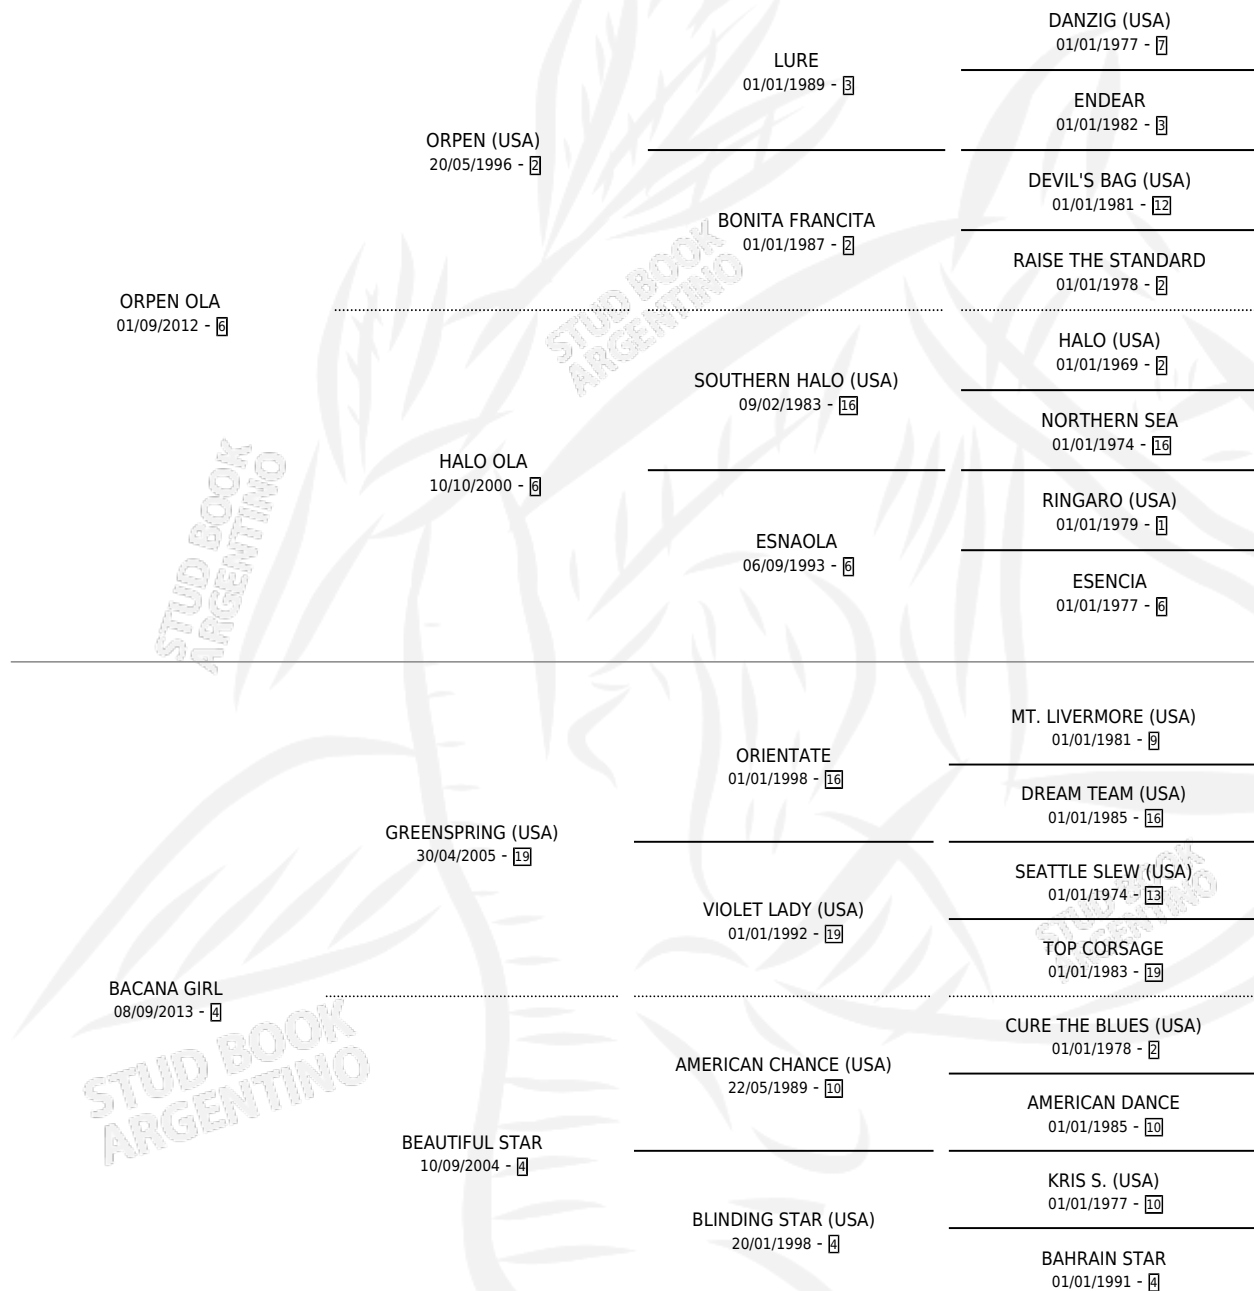

ECHALE AZUCAR

por **ORPEN OLA** y **BACANA GIRL** por **GREENSPRING (USA)**

Argentina · Macho · Zaino Colorado · SP · 10/10/2020
Familia 4-i · Volumen 44

ESTADO

TIPIFICACIÓN SANGUÍNEA	X
TIPIFICACIÓN POR ADN	✓
PASAPORTE	✓
IDENTIFICACIÓN POR MICROCHIP	✓
REPRODUCTOR	X

Lugar de nacimiento: Los Educaditos

Criador: El Mate Amargo

PEDIGREE

CAMPAÑA

Solo carreras oficiales de Argentina

POR EDAD

EDAD	CC	1°	2°	3°	4°	5°	NP	CLC	CLG	CLCG1	CLGG1	IMPORTE	GANANCIA / CC
2 AÑOS	2	1	1	0	0	0	0	0	0	0	0	\$1,232,000	\$616,000
3 AÑOS	8	1	1	1	0	0	5	3	0	0	0	\$2,473,300	\$309,163
TOTALES	10	2	2	1	0	0	5	3	0	0	0	\$3,705,300	\$370,530
%		20.0%	20.0%	10.0%	0.0%	0.0%	50.0%	30.0%	0.0%	0.0%	0.0%		

Ganador de 2 carreras en Palermo y La Plata - \$3,705,300, a los 2 y 3 años, incluso 3ro Clasico Club Hipico De Tandil [L].

POR DISTANCIA

HIPODROMO	CC	1°	2°	3°	4°	5°	NP	CLC	CLG	CLCG1	CLGG1	IMPORTE
PALERMO	6	1	1	0	0	0	4	0	0	0	0	\$2,195,000
1200 MTS	3	0	1	0	0	0	2	0	0	0	0	\$605,000
1000 MTS	3	1	0	0	0	0	2	0	0	0	0	\$1,590,000
SAN ISIDRO	1	0	0	0	0	0	1	1	0	0	0	\$0
1000 MTS	1	0	0	0	0	0	1	1	0	0	0	\$0
LA PLATA	3	1	1	1	0	0	0	1	0	0	0	\$1,510,300
1100 MTS	3	1	1	1	0	0	0	1	0	0	0	\$1,510,300