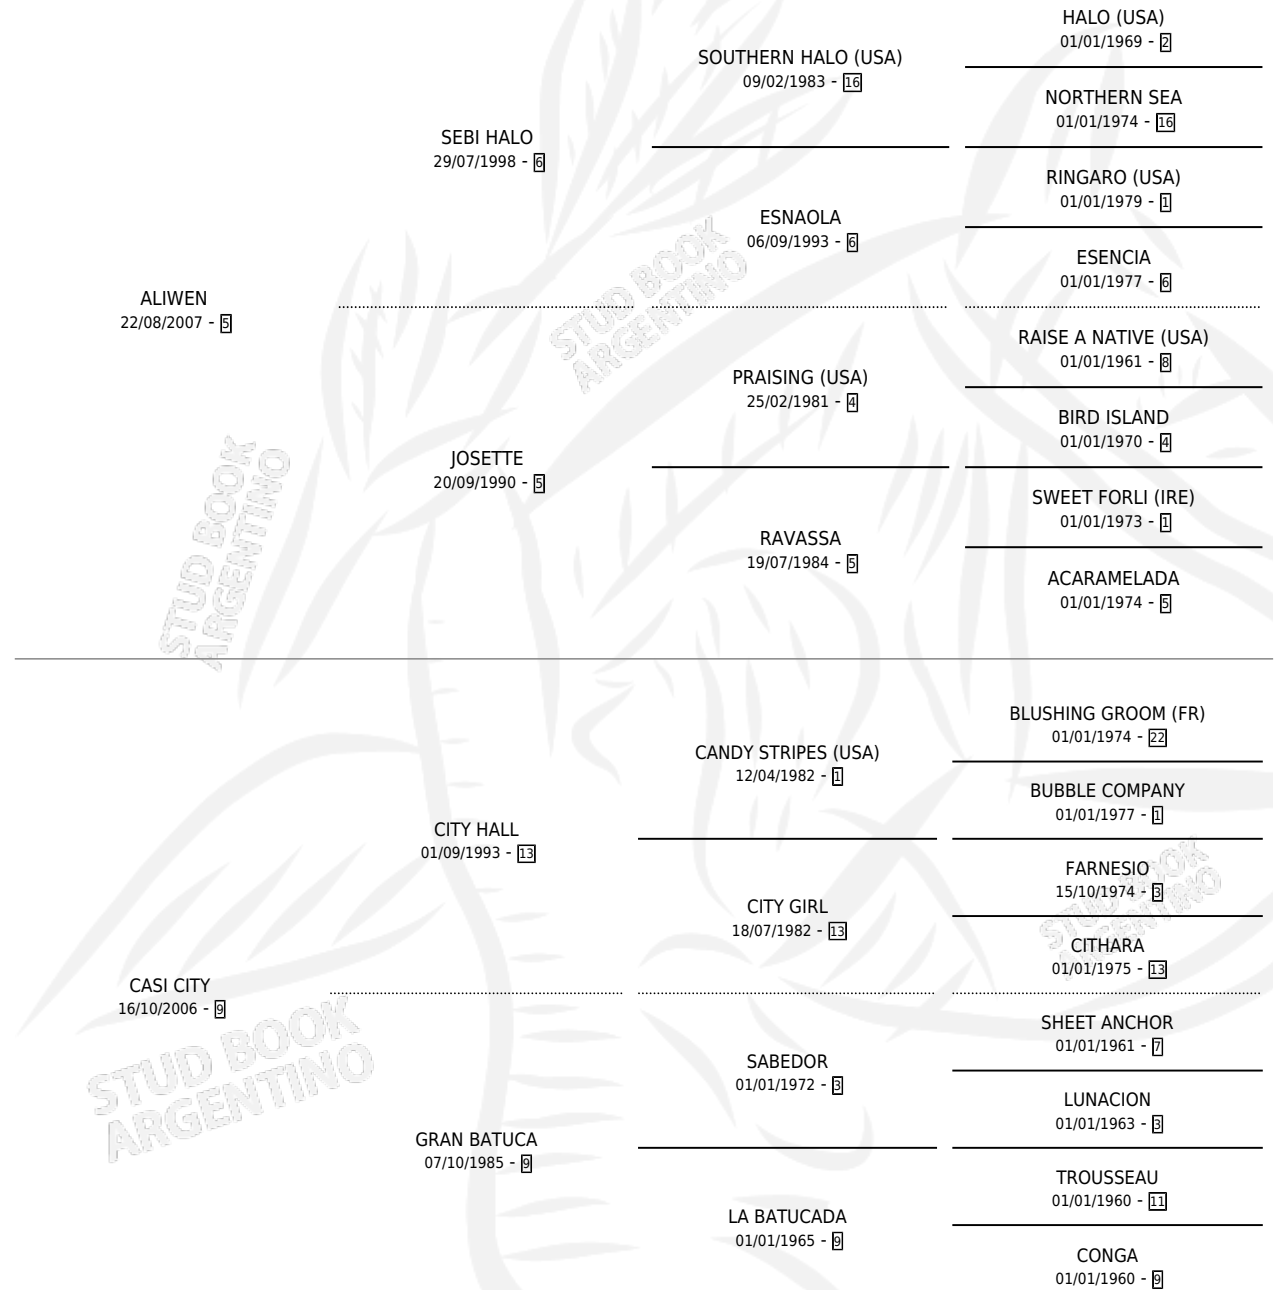

QUE TAL GRITONA

por ALIWEN y CASI CITY por CITY HALL

Argentina · Hembra · Zaino · SP · 28/10/2020
Familia 9-g · Volumen 44

ESTADO

TIPIFICACIÓN SANGUÍNEA	X
TIPIFICACIÓN POR ADN	✓
PASAPORTE	✓
IDENTIFICACIÓN POR MICROCHIP	✓
REPRODUCTOR	X

Lugar de nacimiento: Los Educaditos

Criador: Piñeiro Pedro Antonio

PEDIGREE

CAMPAÑA

Solo carreras oficiales de Argentina

POR EDAD

EDAD	CC	1°	2°	3°	4°	5°	NP	CLC	CLG	CLCG1	CLGG1	IMPORTE	GANANCIA / CC
4 AÑOS	3	0	0	0	0	0	3	0	0	0	0	\$185,900	\$61,967
5 AÑOS	3	0	0	1	0	1	1	0	0	0	0	\$479,150	\$159,717
TOTALES	6	0	0	1	0	1	4	0	0	0	0	\$665,050	\$110,842
%		0.0%	0.0%	16.7%	0.0%	16.7%	66.7%	0.0%	0.0%	0.0%	0.0%		