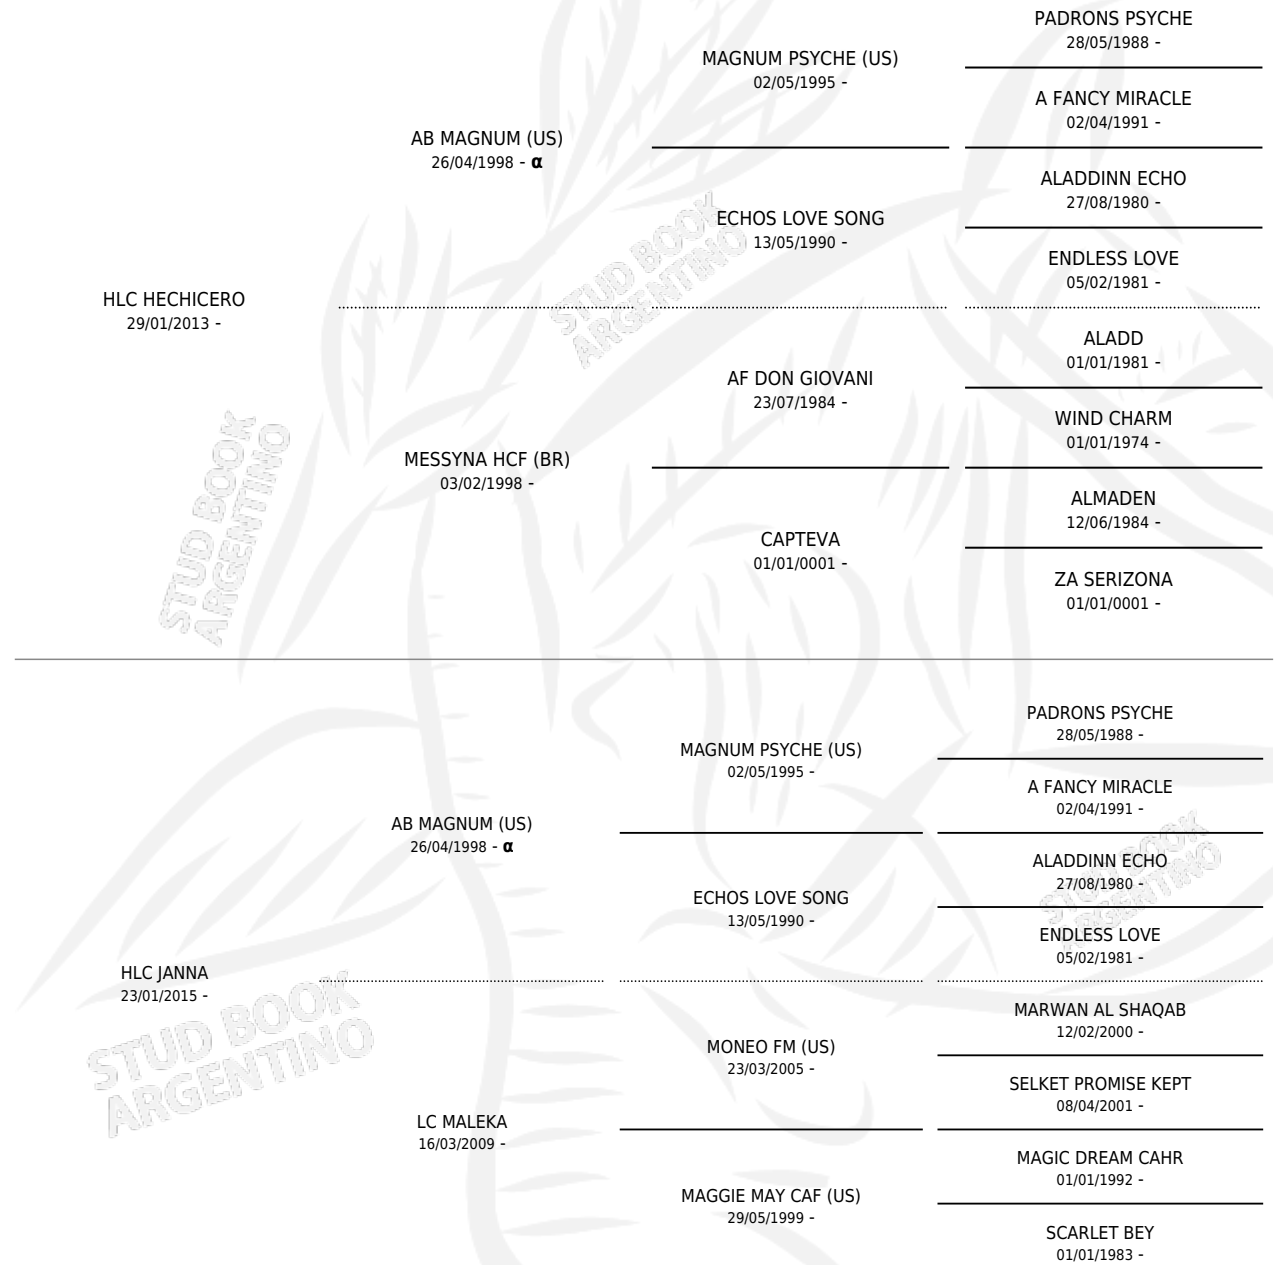

HLC ONIX

por HLC HECHICERO y HLC JANNA por AB MAGNUM (US)

Argentina · Macho · Alazan · AP · 03/10/2019
Familia · Volumen 43

ESTADO

TIPIFICACIÓN SANGUÍNEA	X
TIPIFICACIÓN POR ADN	✓
PASAPORTE	✓
IDENTIFICACIÓN POR MICROCHIP	✓
REPRODUCTOR	X

Lugar de nacimiento: La Carlota

Criador: La Carlota

PEDIGREE

INBREEDING : α

HLC ONIX

Datos oficiales del Stud Book Argentino

Documento generado el 09/05/2026

studbook.org.ar