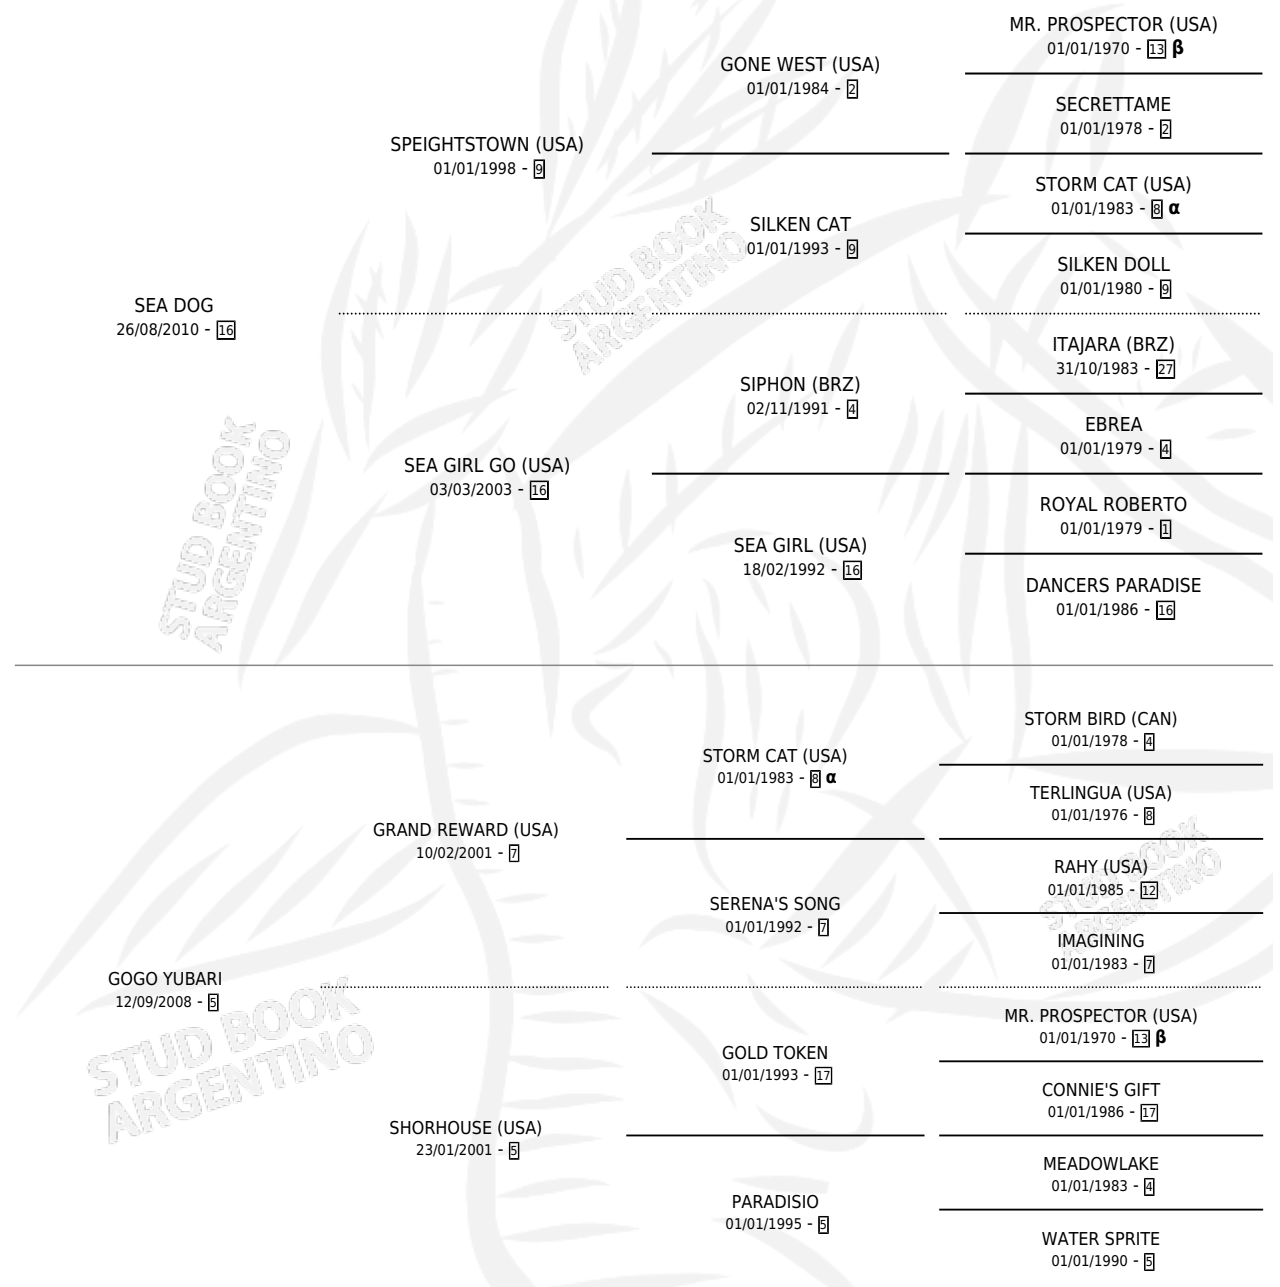

EL ISIDRO

por SEA DOG y GOGO YUBARI por GRAND REWARD (USA)

Argentina · Macho · Alazan · SP · 06/11/2020
Familia 5-f · Volumen 44

ESTADO

TIPIFICACIÓN SANGUÍNEA	X
TIPIFICACIÓN POR ADN	✓
PASAPORTE	✓
IDENTIFICACIÓN POR MICROCHIP	✓
REPRODUCTOR	X

Lugar de nacimiento: Los Educaditos

Criador: Los Educaditos

PEDIGREE

INBREEDING : α, β

CAMPAÑA

Solo carreras oficiales de Argentina

POR EDAD

EDAD	CC	1°	2°	3°	4°	5°	NP	CLC	CLG	CLCG1	CLGG1	IMPORTE	GANANCIA / CC
2 AÑOS	2	0	0	0	0	0	2	0	0	0	0	\$44,000	\$22,000
3 AÑOS	3	0	0	0	0	0	3	0	0	0	0	\$0	\$0
4 AÑOS	2	0	0	0	0	0	2	0	0	0	0	\$118,000	\$59,000
TOTALES	7	0	0	0	0	0	7	0	0	0	0	\$162,000	\$23,143
%		0.0%	0.0%	0.0%	0.0%	0.0%	100%	0.0%	0.0%	0.0%	0.0%		