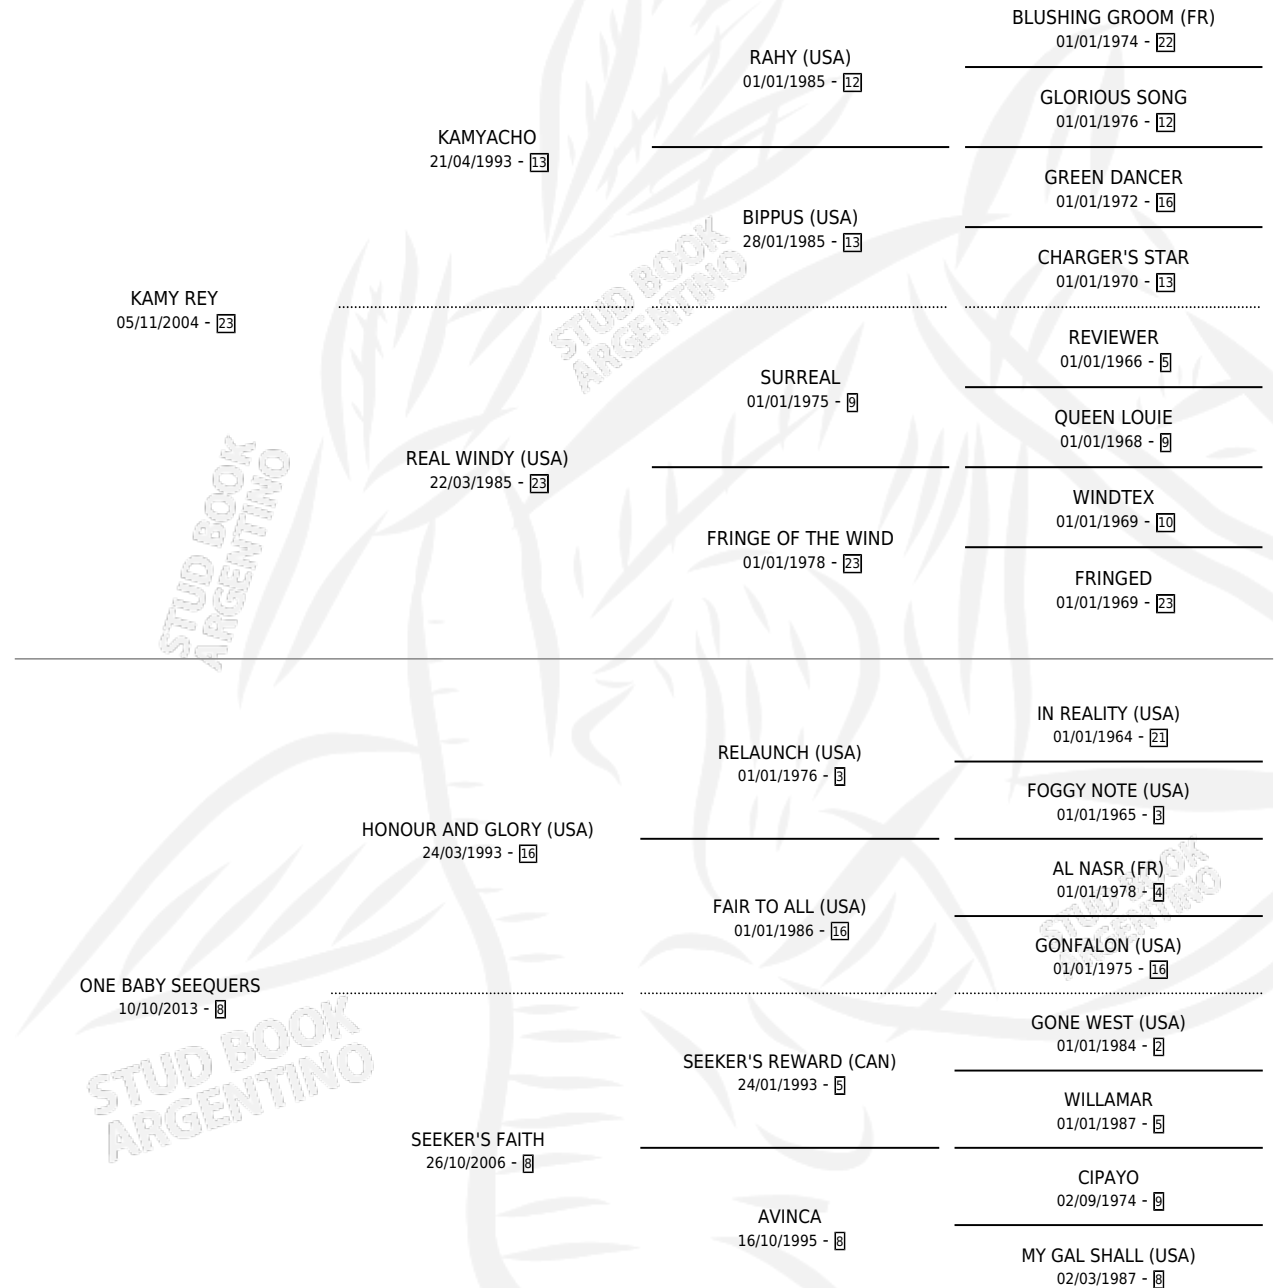

MONTE SEEQUERS

por KAMY REY y ONE BABY SEEQUERS por HONOUR AND GLORY (USA)

Argentina · Macho · Zaino · SP · 14/10/2020
Familia 8-h · Volumen 44

ESTADO

TIPIFICACIÓN SANGUÍNEA	X
TIPIFICACIÓN POR ADN	✓
PASAPORTE	✓
IDENTIFICACIÓN POR MICROCHIP	✓
REPRODUCTOR	X

Lugar de nacimiento: El Entrerriano
Criador: Ale Roberto Amado

PEDIGREE

CAMPAÑA

Solo carreras oficiales de Argentina

POR EDAD

EDAD	CC	1°	2°	3°	4°	5°	NP	CLC	CLG	CLCG1	CLGG1	IMPORTE	GANANCIA / CC
3 AÑOS	7	1	0	1	1	2	2	0	0	0	0	\$1,975,000	\$282,143
4 AÑOS	2	0	0	0	0	0	2	0	0	0	0	\$120,000	\$60,000
TOTALES	9	1	0	1	1	2	4	0	0	0	0	\$2,095,000	\$232,778
%		11.1%	0.0%	11.1%	11.1%	22.2%	44.4%	0.0%	0.0%	0.0%	0.0%		