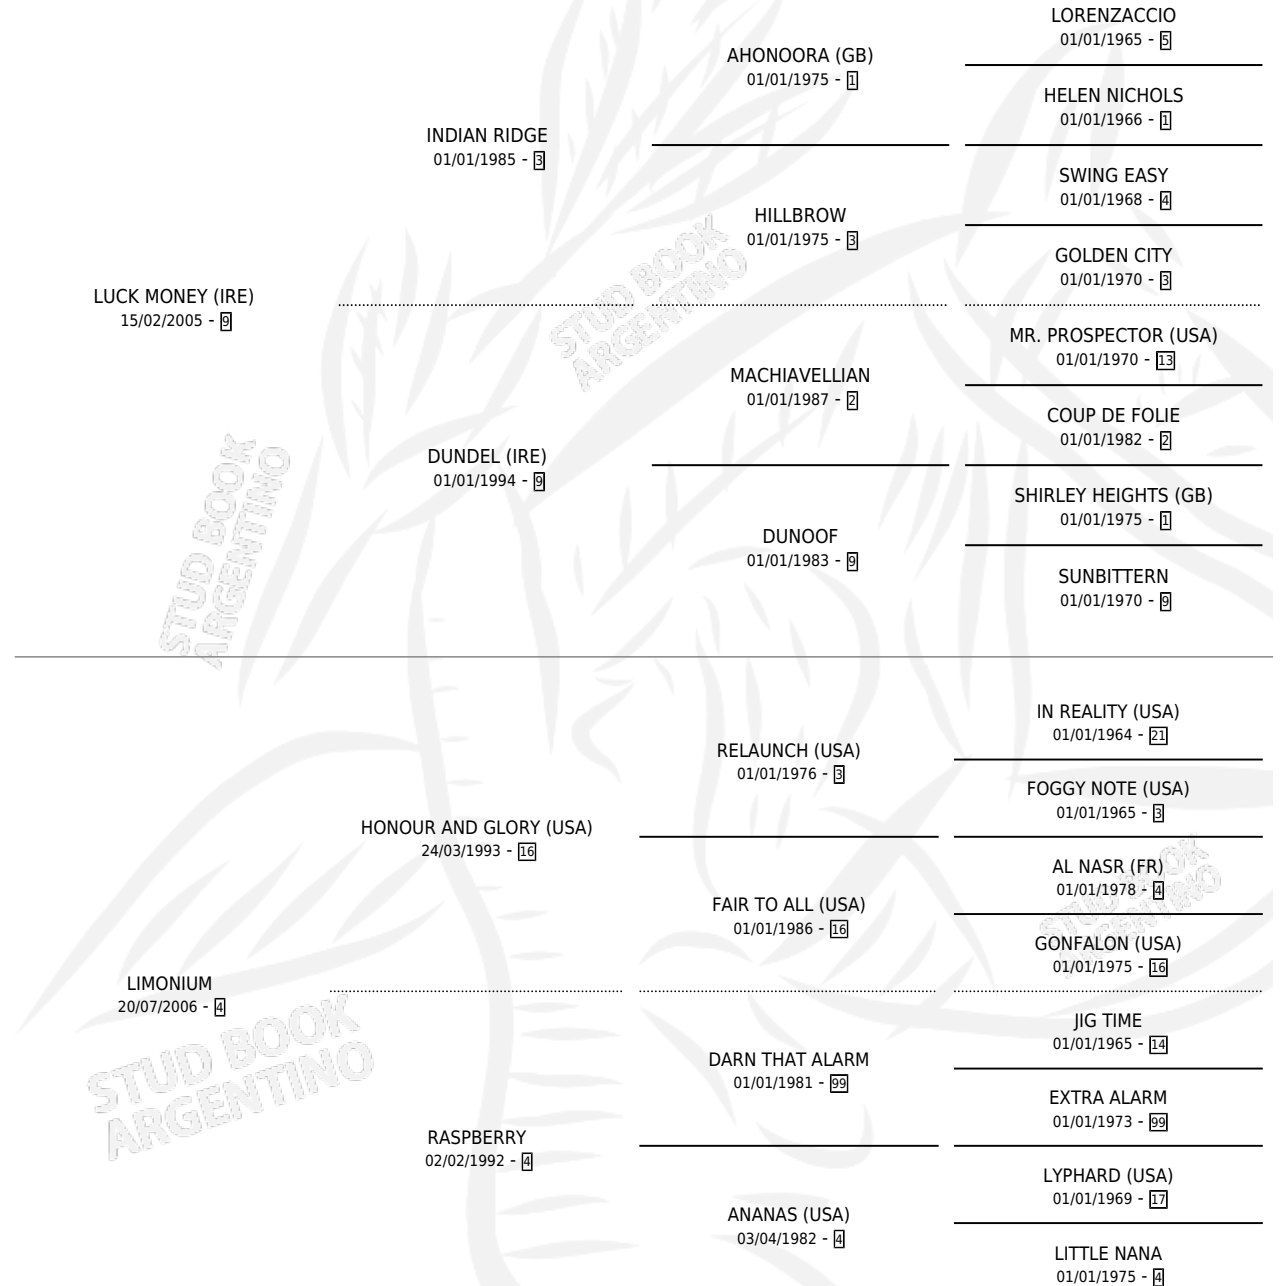

LIMON LUCY

por LUCK MONEY (IRE) y LIMONIUM por HONOUR AND GLORY (USA)

Argentina · Hembra · Zaino · SP · 25/09/2020
Familia 4-i · Volumen 44

ESTADO

TIPIFICACIÓN SANGUÍNEA	X
TIPIFICACIÓN POR ADN	✓
PASAPORTE	✓
IDENTIFICACIÓN POR MICROCHIP	✓
REPRODUCTOR	X

Lugar de nacimiento: La Carmela
Criador: La Carmela

PEDIGREE

CAMPAÑA

Solo carreras oficiales de Argentina

POR EDAD

EDAD	CC	1°	2°	3°	4°	5°	NP	CLC	CLG	CLCG1	CLGG1	IMPORTE	GANANCIA / CC
3 AÑOS	1	0	0	0	0	0	1	0	0	0	0	\$0	\$0
TOTALES	1	0	0	0	0	0	1	0	0	0	0	\$0	\$0
%		0.0%	0.0%	0.0%	0.0%	0.0%	100%	0.0%	0.0%	0.0%	0.0%		