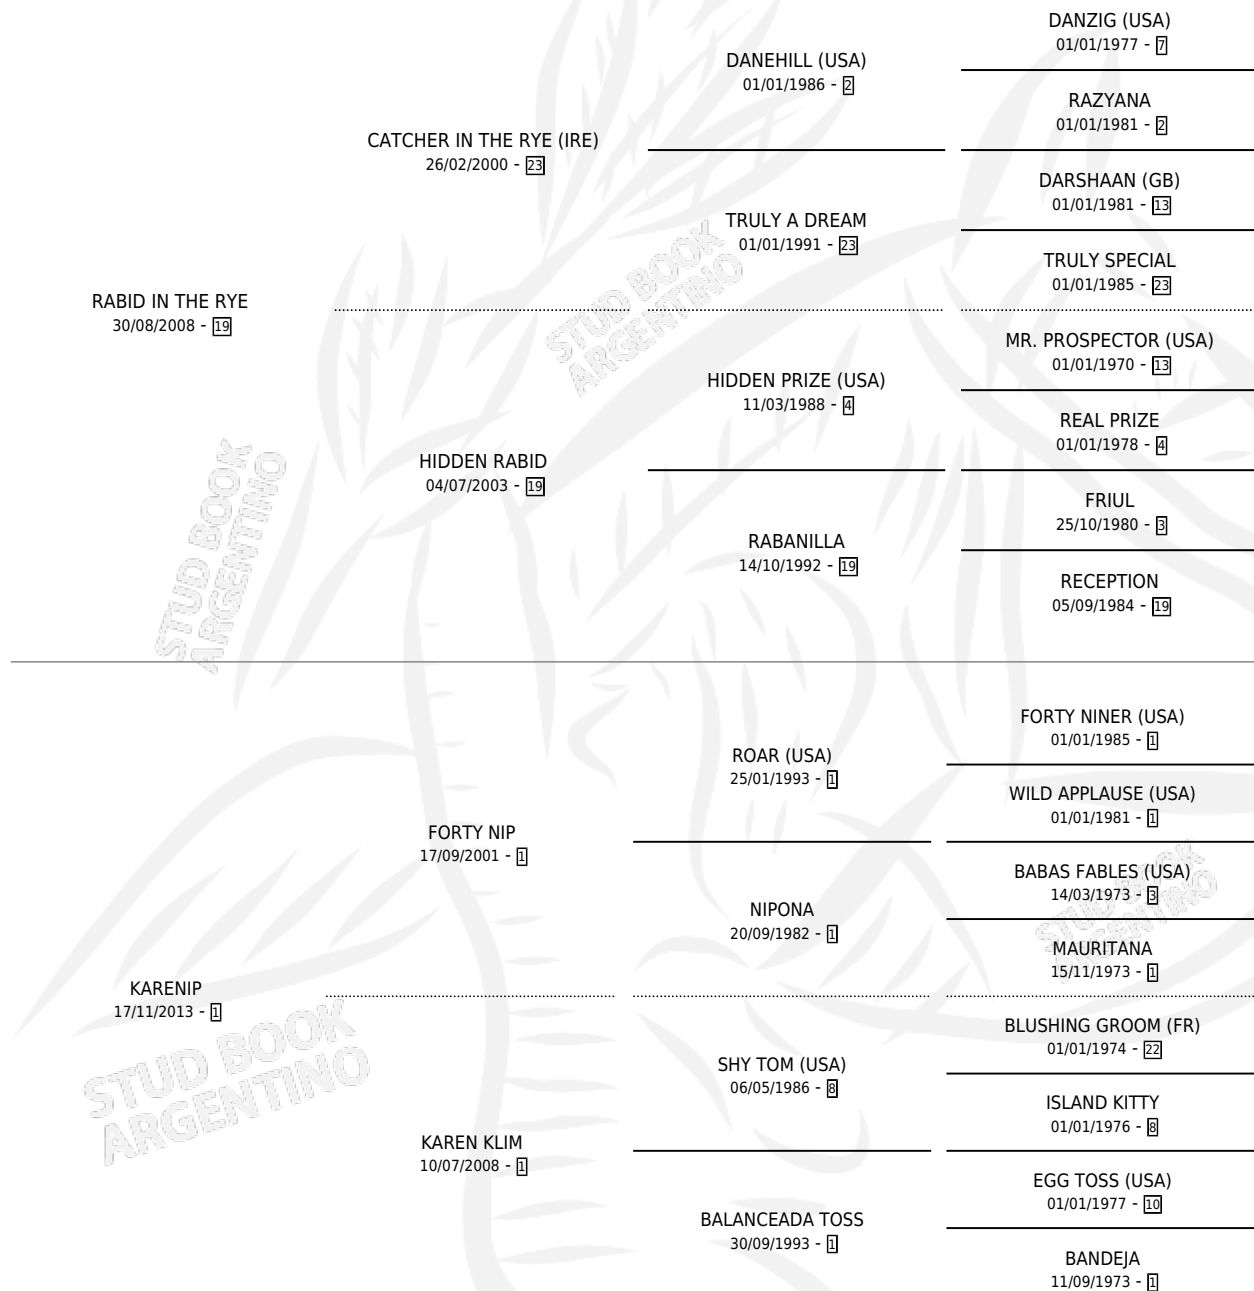

RABID HEART

por RABID IN THE RYE y KARENIP por FORTY NIP

Argentina · Macho · Zaino · SP · 15/10/2020
Familia 1-I · Volumen 44

ESTADO

TIPIFICACIÓN SANGUÍNEA	X
TIPIFICACIÓN POR ADN	✓
PASAPORTE	X
IDENTIFICACIÓN POR MICROCHIP	✓
REPRODUCTOR	X

Lugar de nacimiento: El Destape

Criador: El Destape

PEDIGREE

RABID HEART

Datos oficiales del Stud Book Argentino

Documento generado el 05/05/2026

studbook.org.ar