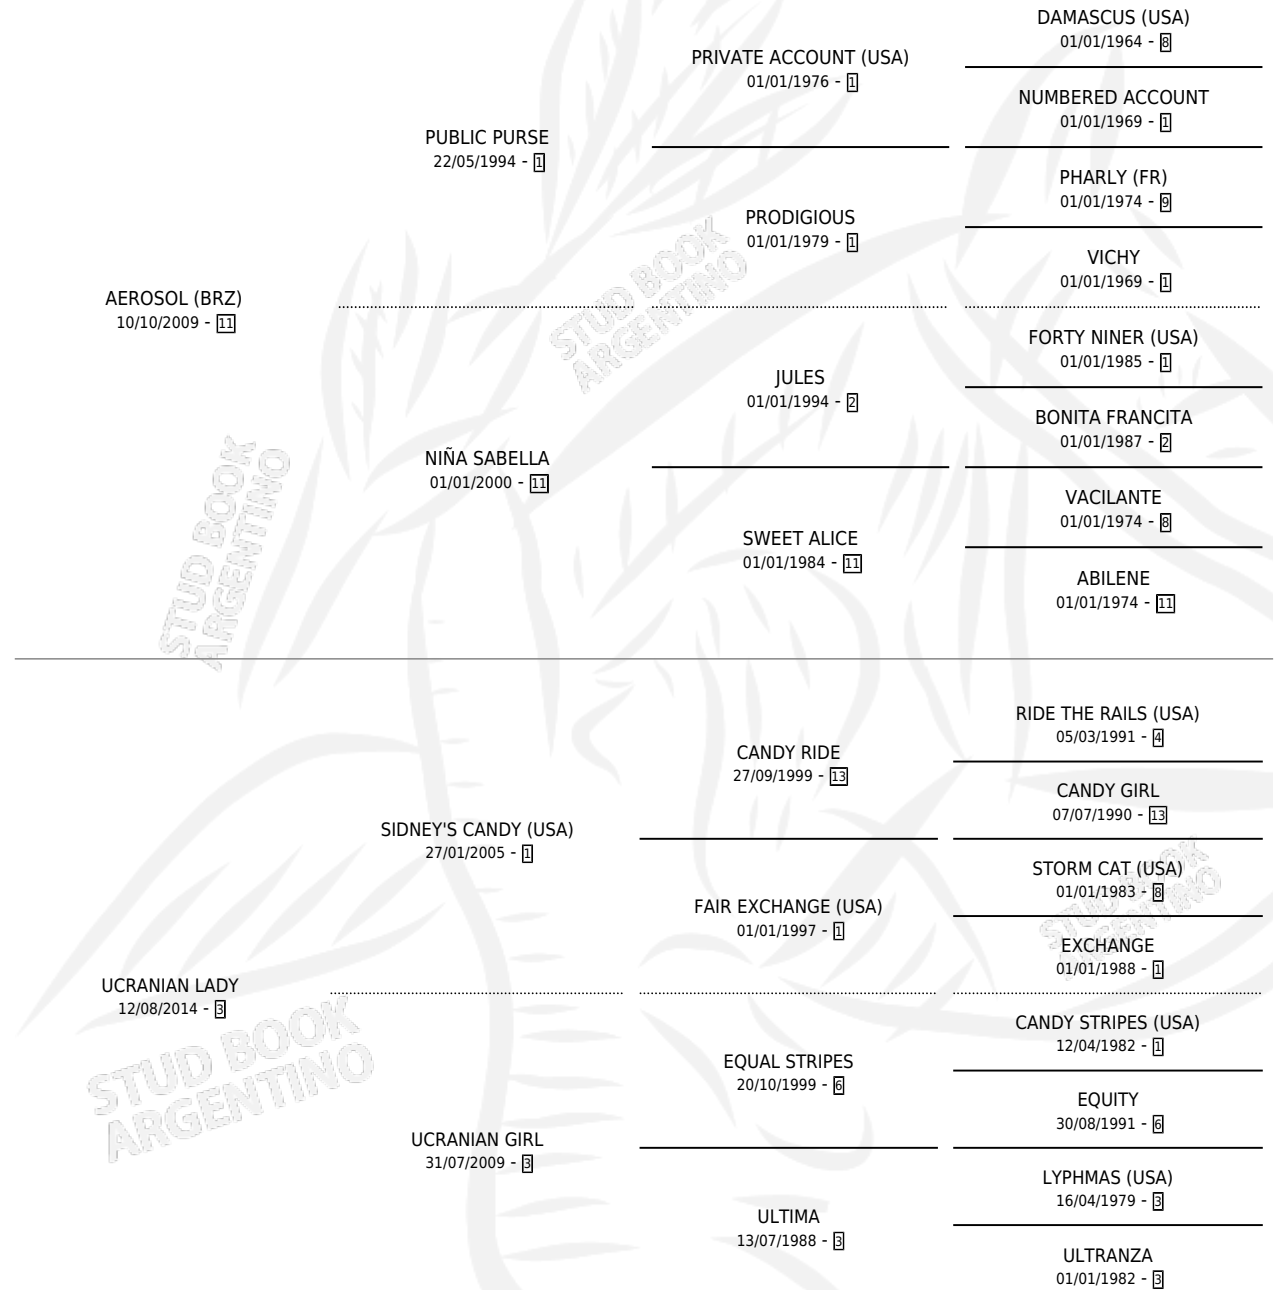

BELLA PATRICIA

por AEROSOL (BRZ) y UCRANIAN LADY por SIDNEY'S CANDY (USA)

Argentina · Hembra · Alazan · SP · 17/11/2020
Familia 3-d · Volumen 44

ESTADO

TIPIFICACIÓN SANGUÍNEA	X
TIPIFICACIÓN POR ADN	✓
PASAPORTE	✓
IDENTIFICACIÓN POR MICROCHIP	✓
REPRODUCTOR	X

Lugar de nacimiento: Don Teo

Criador: Don Teo

PEDIGREE