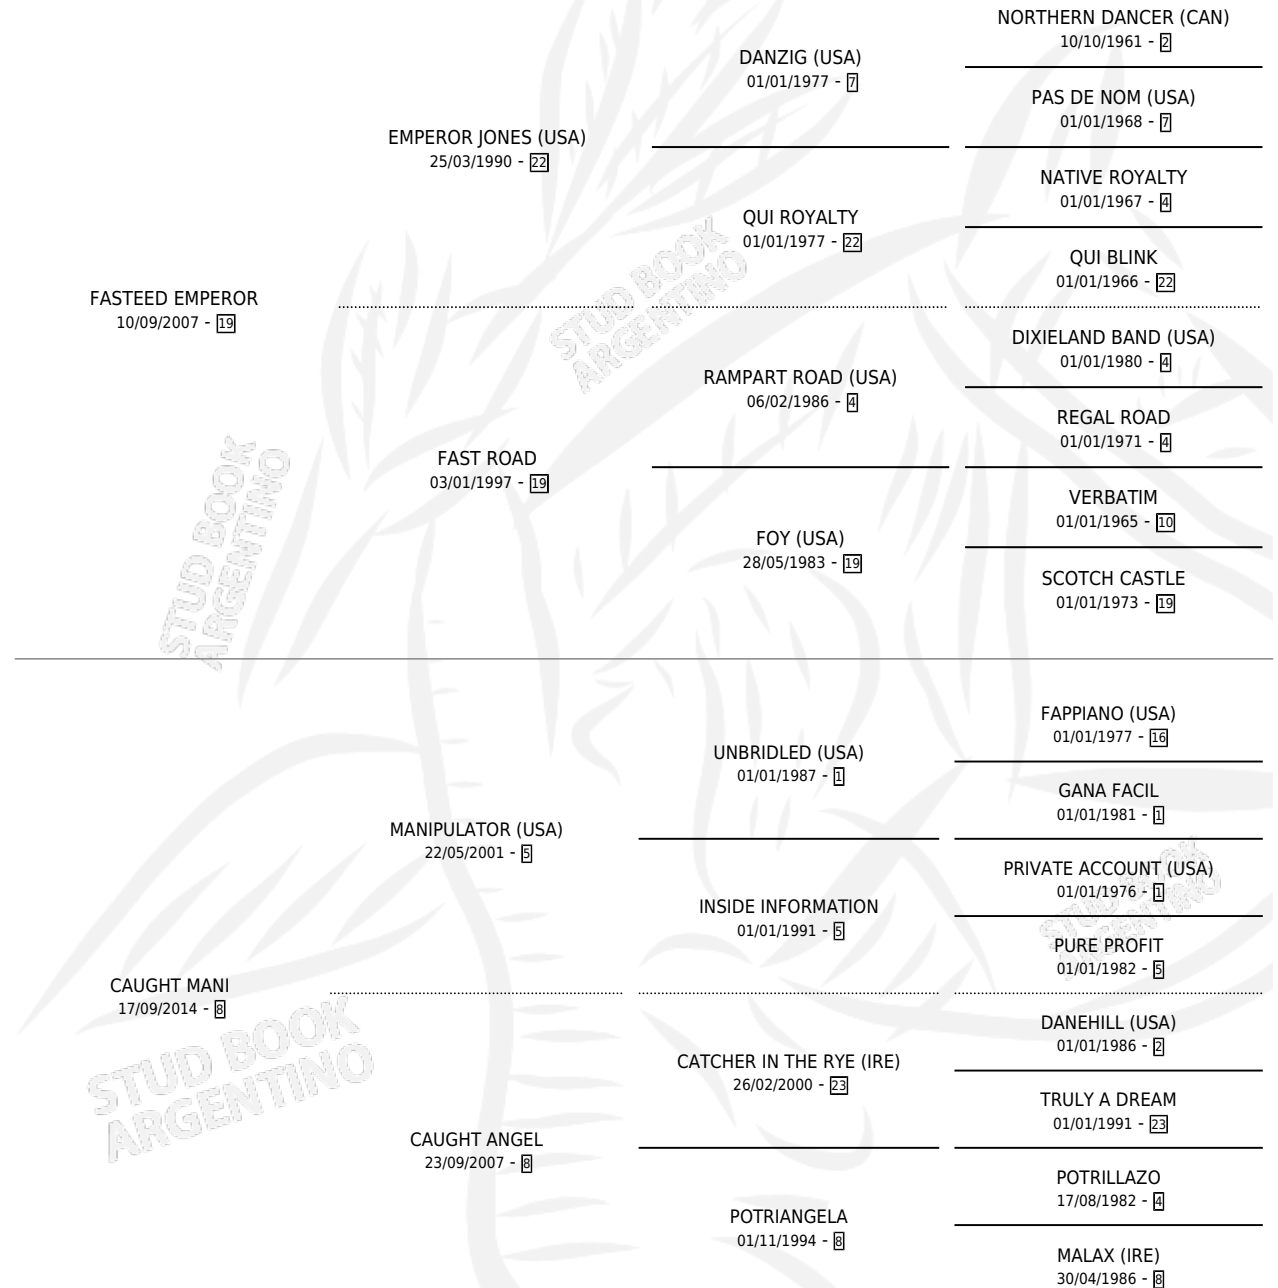

ALFRED EMPEROR

por **FASTEED EMPEROR** y **CAUGHT MANI** por **MANIPULATOR (USA)**

Argentina · Macho · Alazan · SP · 16/07/2020
Familia 8-f · Volumen 44

ESTADO

TIPIFICACIÓN SANGUÍNEA	X
TIPIFICACIÓN POR ADN	X
PASAPORTE	X
IDENTIFICACIÓN POR MICROCHIP	X
REPRODUCTOR	X

Lugar de nacimiento: Mabel Leonor
Criador: Sarquiz Jose Alberto

PEDIGREE

ALFRED EMPEROR

Datos oficiales del Stud Book Argentino

Documento generado el 02/05/2026

studbook.org.ar