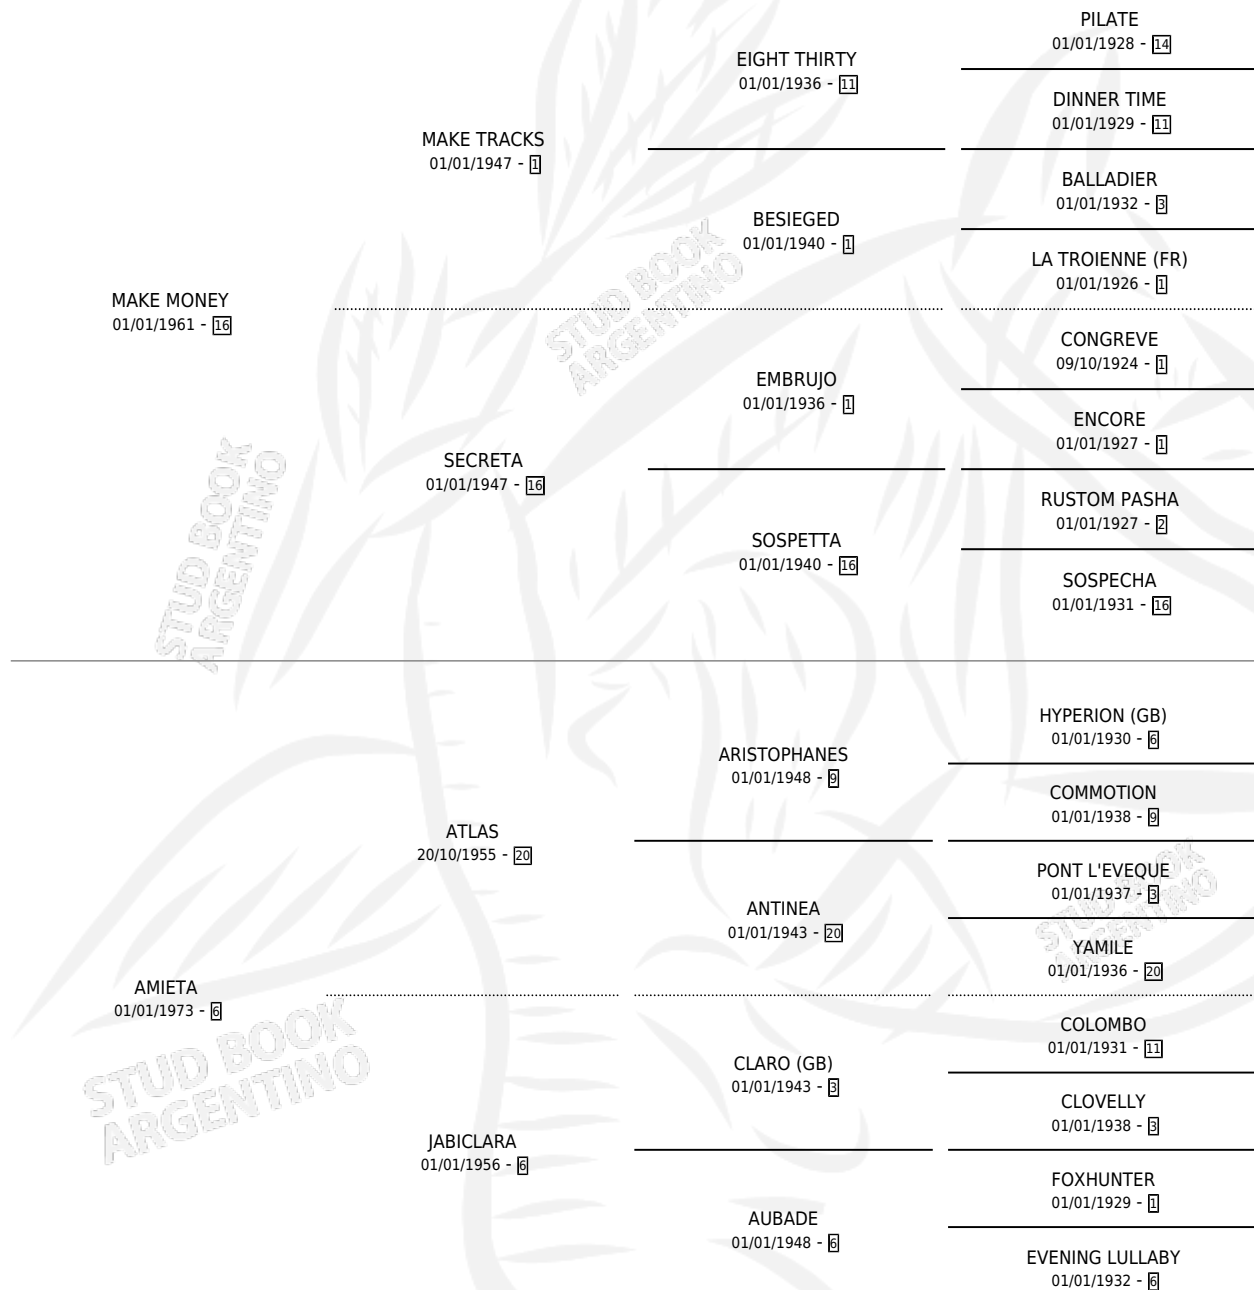

LIONNETTE

por MAKE MONEY y AMIETA por ATLAS

Argentina · Hembra · Alazan · SP · 15/07/1978
Familia 6-d · Volumen 30

ESTADO

TIPIFICACIÓN SANGUÍNEA	X
TIPIFICACIÓN POR ADN	X
PASAPORTE	X
IDENTIFICACIÓN POR MICROCHIP	X
REPRODUCTOR	✓

Lugar de nacimiento: Campo particular

Criador: Sin dato

~

HIJOS

	MACHOS	HEMBRAS
3 NACIERON	2	1
1 CORRIERON	0	1
1 GANARON	0	1
0 GANADORES CL	0 GANADORES GR	0 GANADORES G1

PEDIGREE