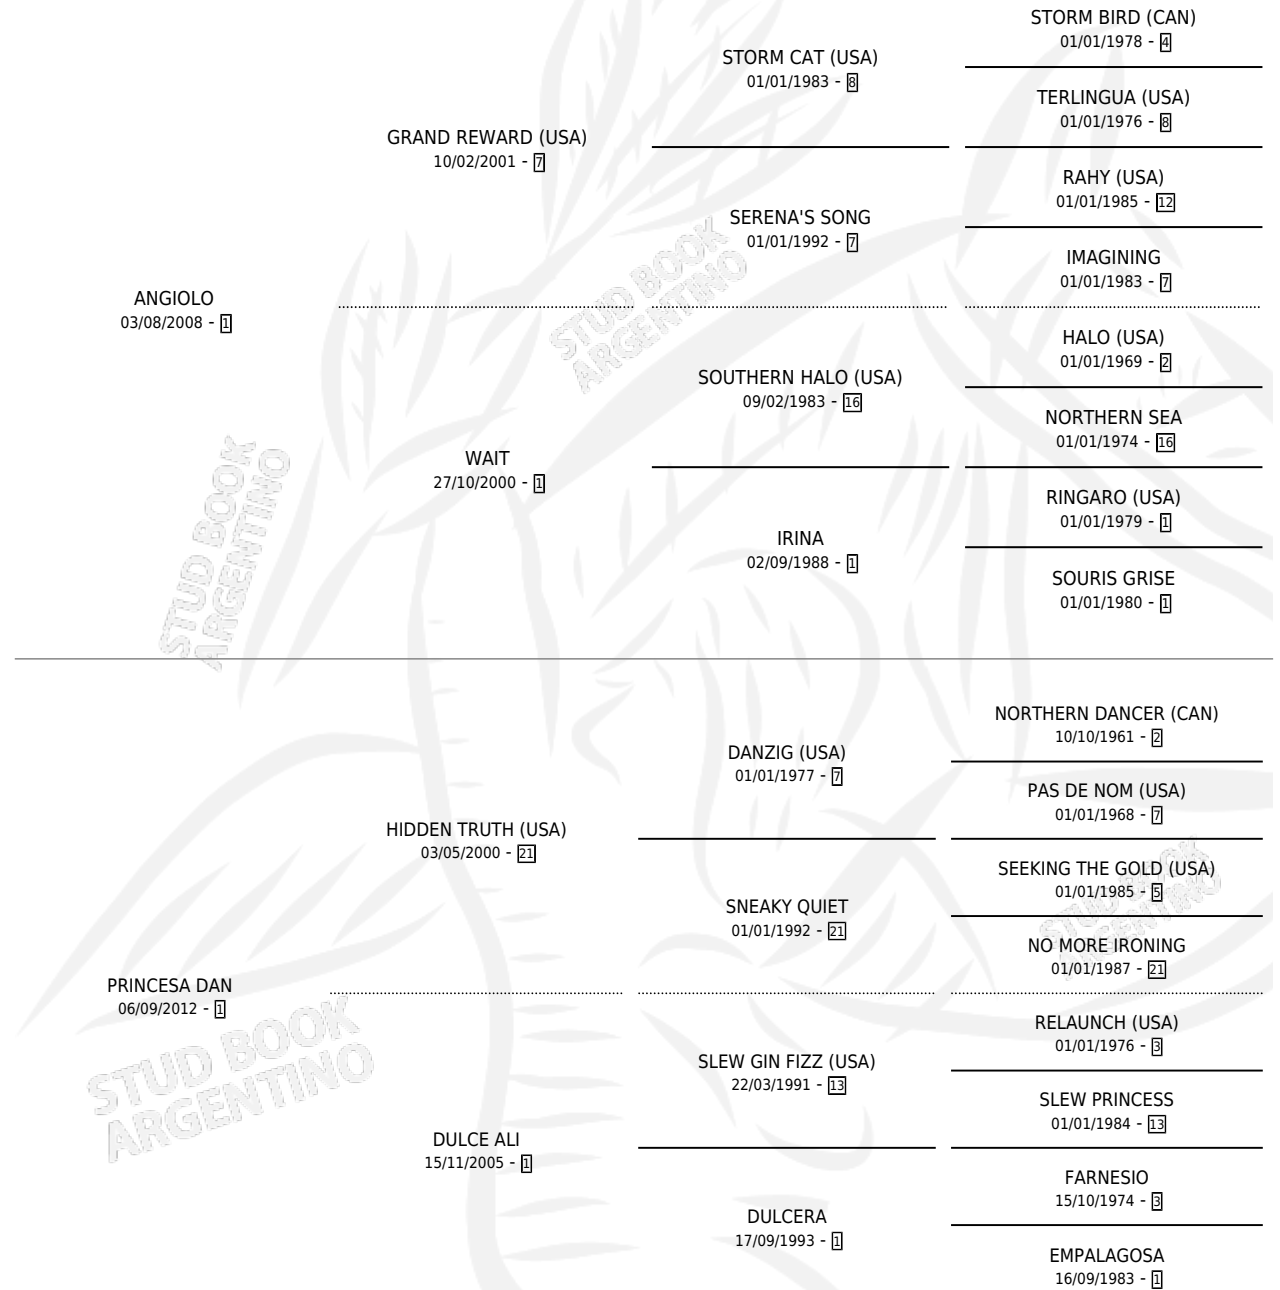

PRINCIPE DAN

por ANGILO y PRINCESA DAN por HIDDEN TRUTH (USA)

Argentina · Macho · Zaino · SP · 08/09/2020
Familia 1-e · Volumen 44

ESTADO

TIPIFICACIÓN SANGUÍNEA	X
TIPIFICACIÓN POR ADN	✓
PASAPORTE	✓
IDENTIFICACIÓN POR MICROCHIP	✓
REPRODUCTOR	X

Lugar de nacimiento: Caryjuan
Criador: Aledda Ruben Horacio

PEDIGREE