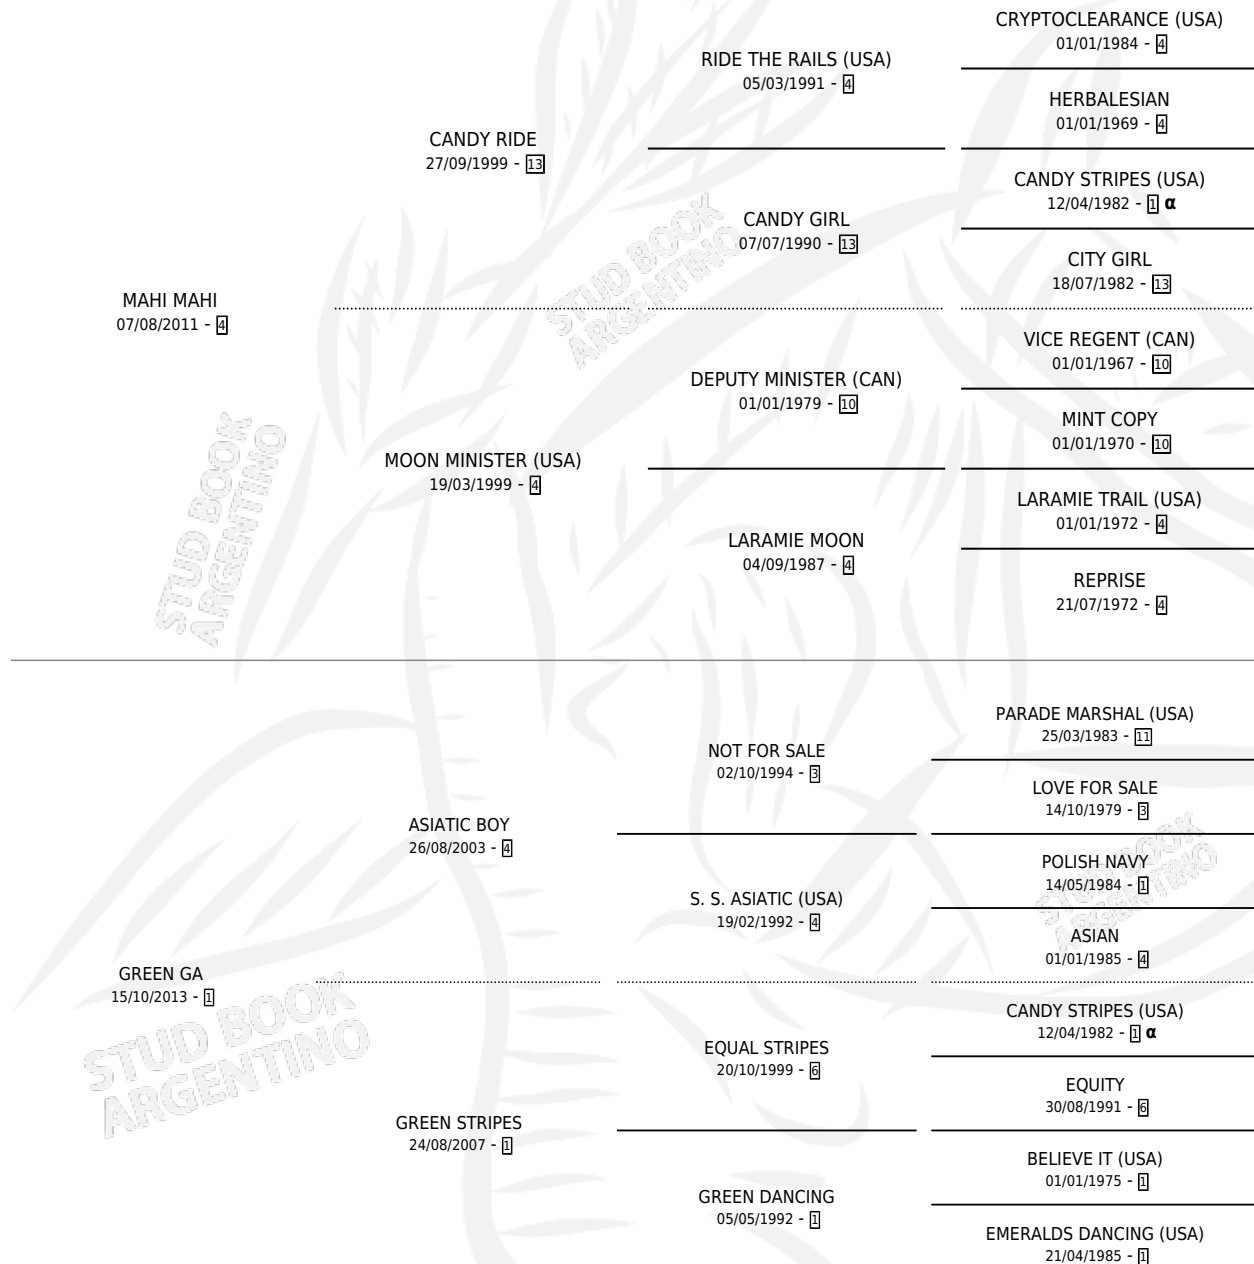

ESPERANZA MAHI

por MAHI MAHI y GREEN GA por ASIATIC BOY

Argentina · Hembra · Zaino · SP · 03/10/2020
Familia 1-n · Volumen 44

ESTADO

TIPIFICACIÓN SANGUÍNEA	X
TIPIFICACIÓN POR ADN	X
PASAPORTE	X
IDENTIFICACIÓN POR MICROCHIP	X
REPRODUCTOR	X

Lugar de nacimiento: Velocidad Y Resistencia

Criador: Etecharte German Danilo

PEDIGREE

INBREEDING : α

ESPERANZA MAHI

Datos oficiales del Stud Book Argentino

Documento generado el 05/05/2026

studbook.org.ar