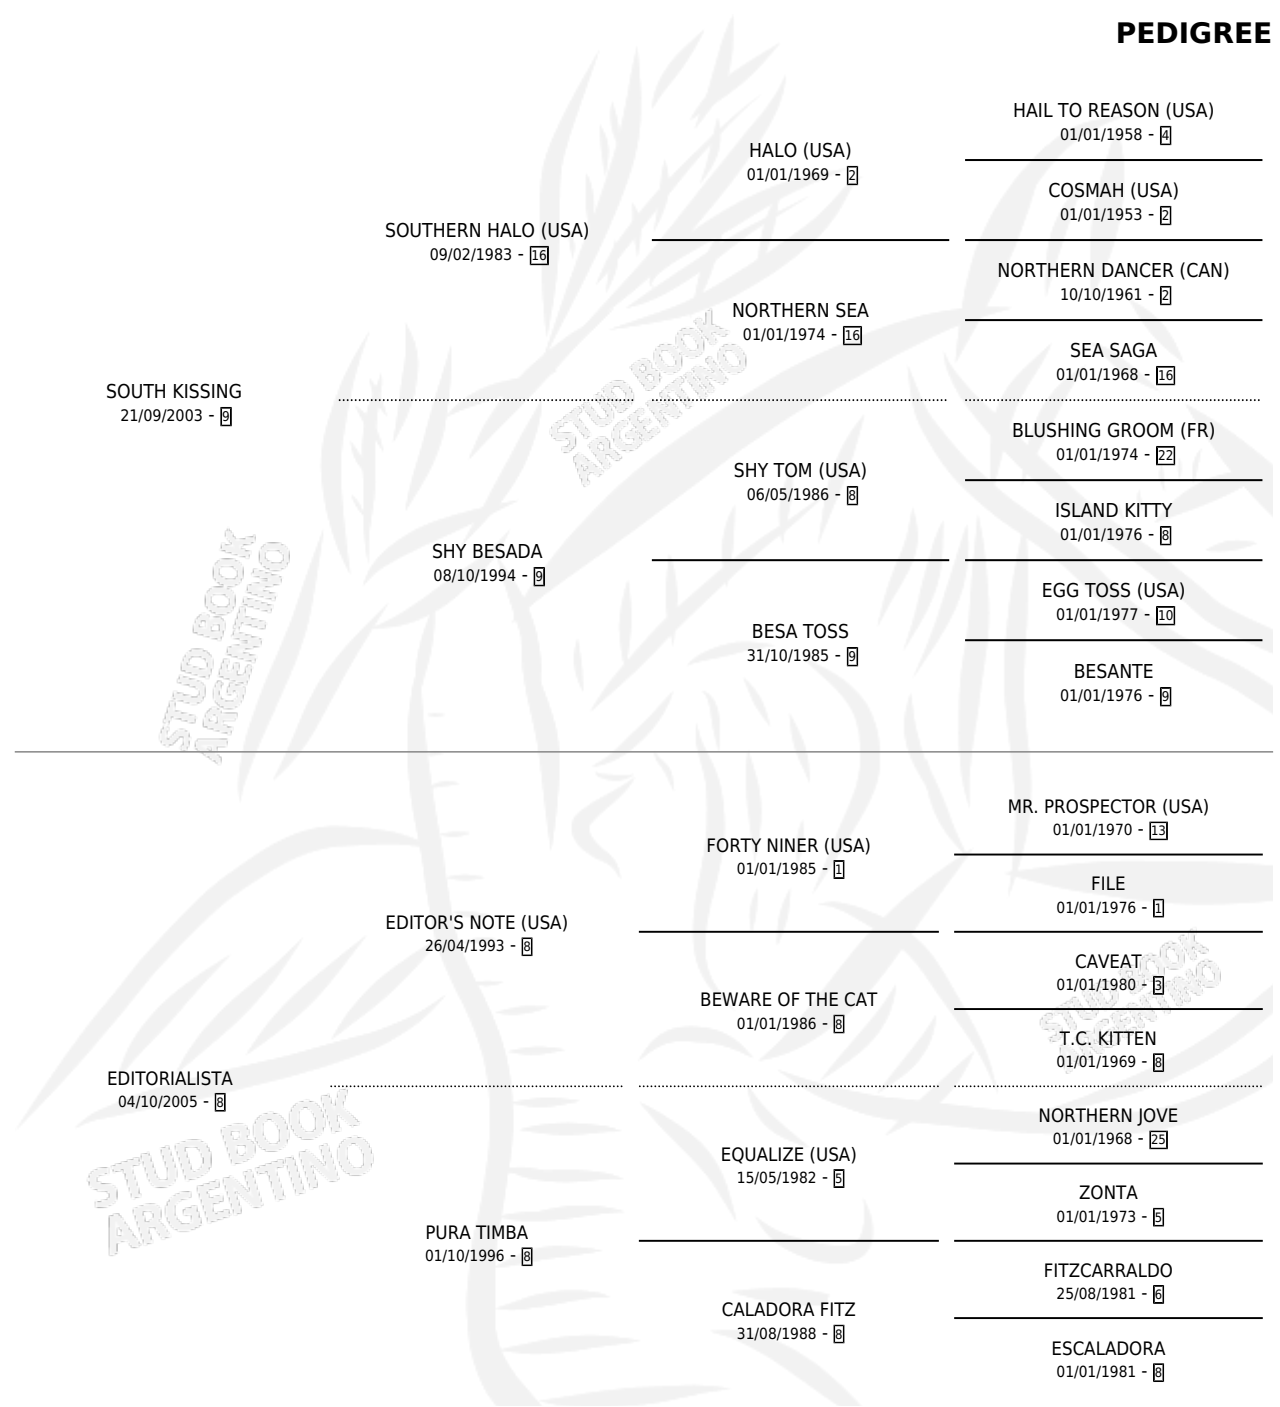

TRENELICO

por SOUTH KISSING y EDITORIALISTA por EDITOR'S NOTE (USA)
NOTE (USA)

Argentina · Macho · Alazan · SP · 10/11/2020
Familia 8-j · Volumen 44

ESTADO

TIPIFICACIÓN SANGUÍNEA	X
TIPIFICACIÓN POR ADN	✓
PASAPORTE	✓
IDENTIFICACIÓN POR MICROCHIP	✓
REPRODUCTOR	X

Lugar de nacimiento: El Calden
Criador: Reinoso Raul

PEDIGREE

CAMPAÑA

Solo carreras oficiales de Argentina

POR EDAD

EDAD	CC	1°	2°	3°	4°	5°	NP	CLC	CLG	CLCG1	CLGG1	IMPORTE	GANANCIA / CC
3 AÑOS	1	0	0	0	0	0	1	0	0	0	0	\$100,000	\$100,000
4 AÑOS	4	0	0	1	2	0	1	0	0	0	0	\$840,000	\$210,000
5 AÑOS	3	0	0	0	0	1	2	0	0	0	0	\$276,000	\$92,000
TOTALES	8	0	0	1	2	1	4	0	0	0	0	\$1,216,000	\$152,000
%		0.0%	0.0%	12.5%	25.0%	12.5%	50.0%	0.0%	0.0%	0.0%	0.0%		

Placés en Palermo en 8 carreras disputadas.

POR DISTANCIA

HIPODROMO	CC	1°	2°	3°	4°	5°	NP	CLC	CLG	CLCG1	CLGG1	IMPORTE
SAN ISIDRO	1	0	0	0	0	1	0	0	0	0	0	\$126,000
1100 MTS	1	0	0	0	0	1	0	0	0	0	0	\$126,000
PALERMO	7	0	0	1	2	0	3	0	0	0	0	\$1,090,000
1200 MTS	4	0	0	1	2	0	1	0	0	0	0	\$990,000
1400 MTS	3	0	0	0	0	0	2	0	0	0	0	\$100,000