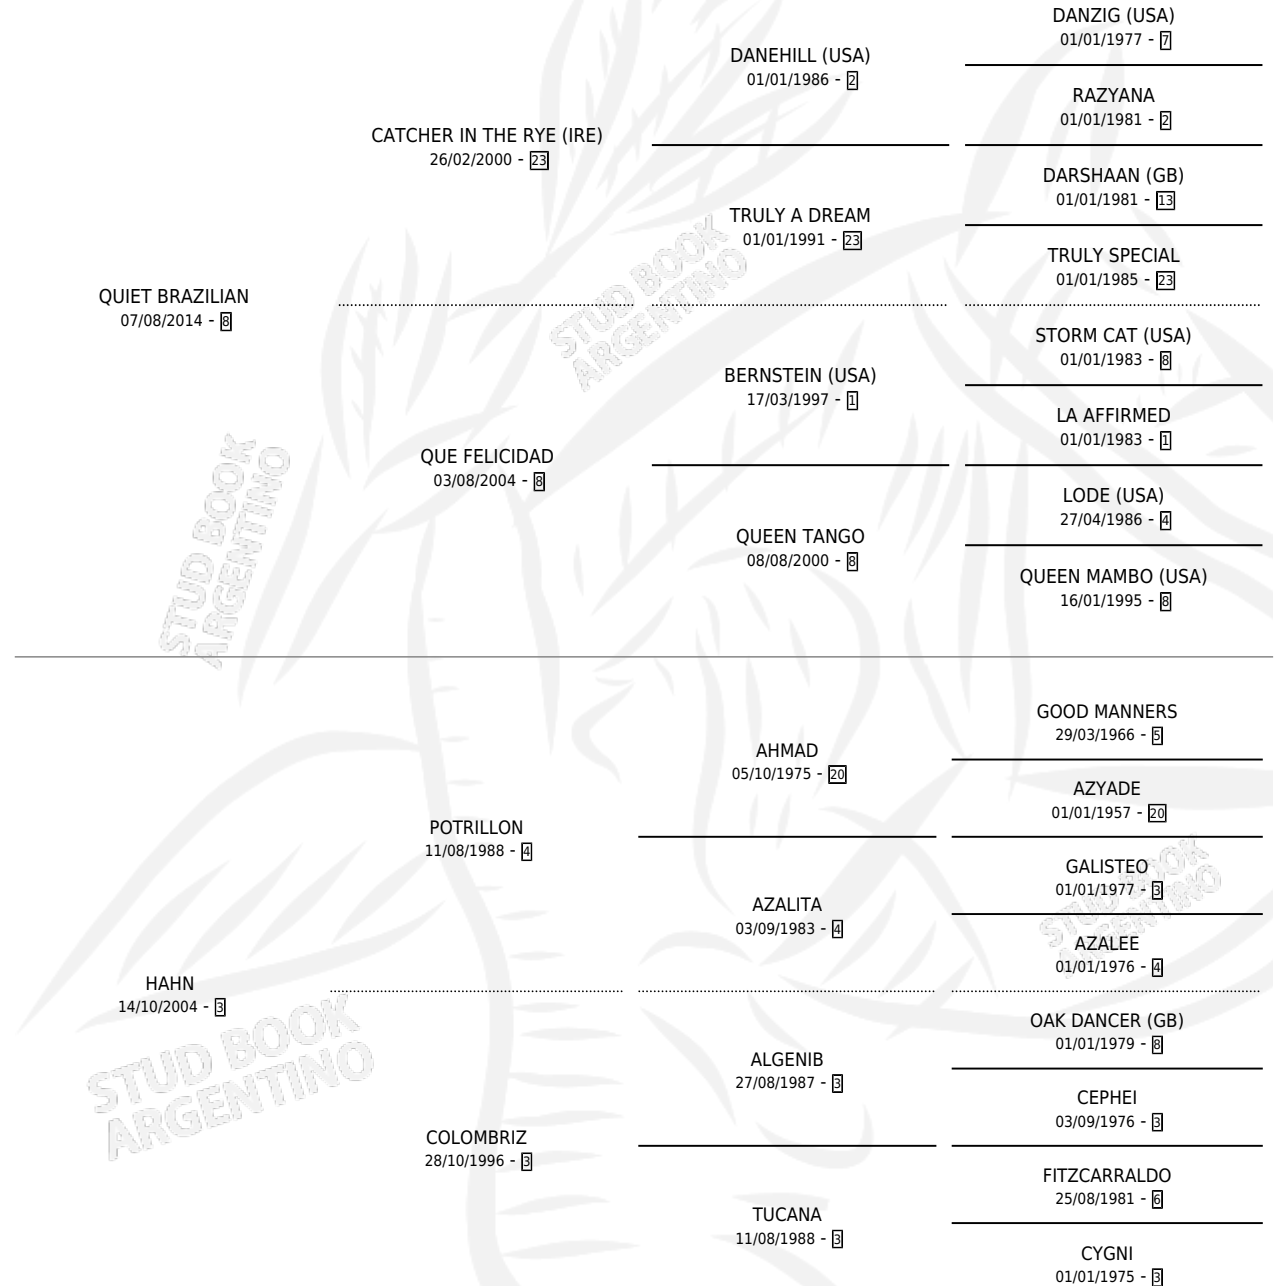

QUIET BENJA

por QUIET BRAZILIAN y HAHN por POTRILLON

Argentina · Macho · Zaino · SP · 17/09/2020
Familia 3-o · Volumen 44

ESTADO

TIPIFICACIÓN SANGUÍNEA	X
TIPIFICACIÓN POR ADN	✓
PASAPORTE	✓
IDENTIFICACIÓN POR MICROCHIP	✓
REPRODUCTOR	X

Lugar de nacimiento: Los Prados
Criador: Eyheramendy Juan Carlos

PEDIGREE