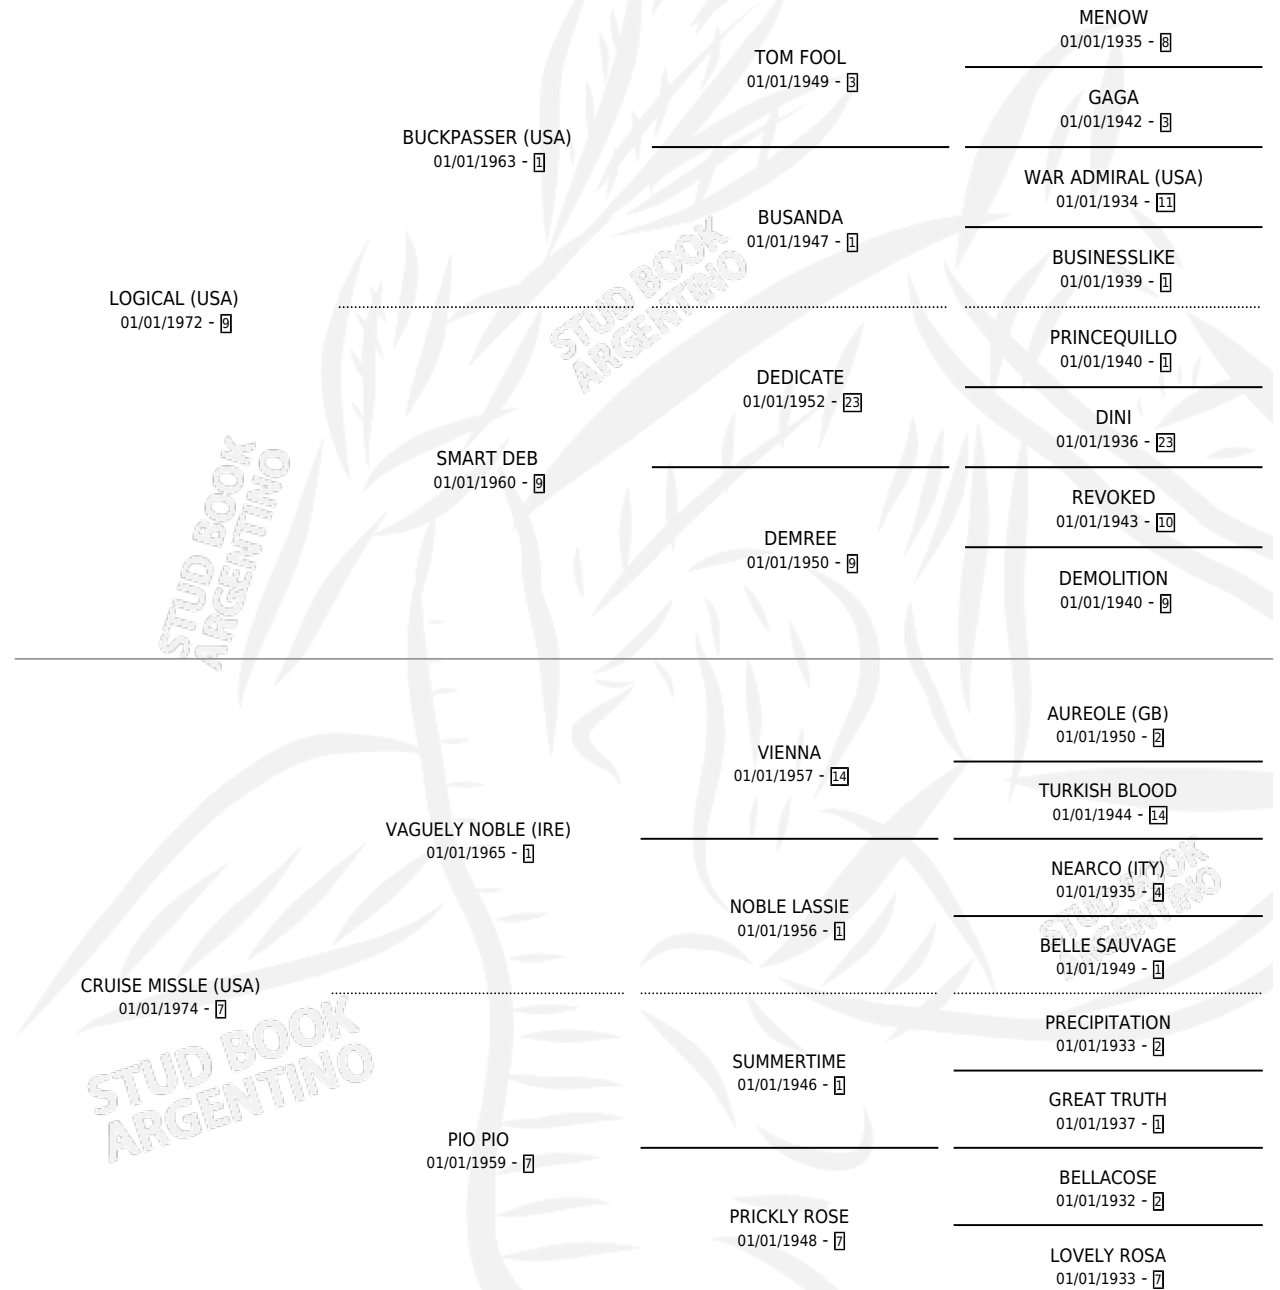

CAROLETTE

por LOGICAL (USA) y CRUISE MISSLE (USA) por VAGUELY NOBLE (IRE)

Argentina · Hembra · Zaino Doradillo · SP · 17/07/1978
Familia 7-b · Volumen 30

ESTADO

TIPIFICACIÓN SANGUÍNEA	✓
TIPIFICACIÓN POR ADN	X
PASAPORTE	X
IDENTIFICACIÓN POR MICROCHIP	X
REPRODUCTOR	✓

Lugar de nacimiento: Campo particular
Criador: Abolengo

~

HIJOS

	MACHOS	HEMBRAS
14 NACIERON	10	4
8 CORRIERON	7	1
6 GANARON	6	0

2	1	0
GANADORES CL	GANADORES GR	GANADORES G1

PEDIGREE