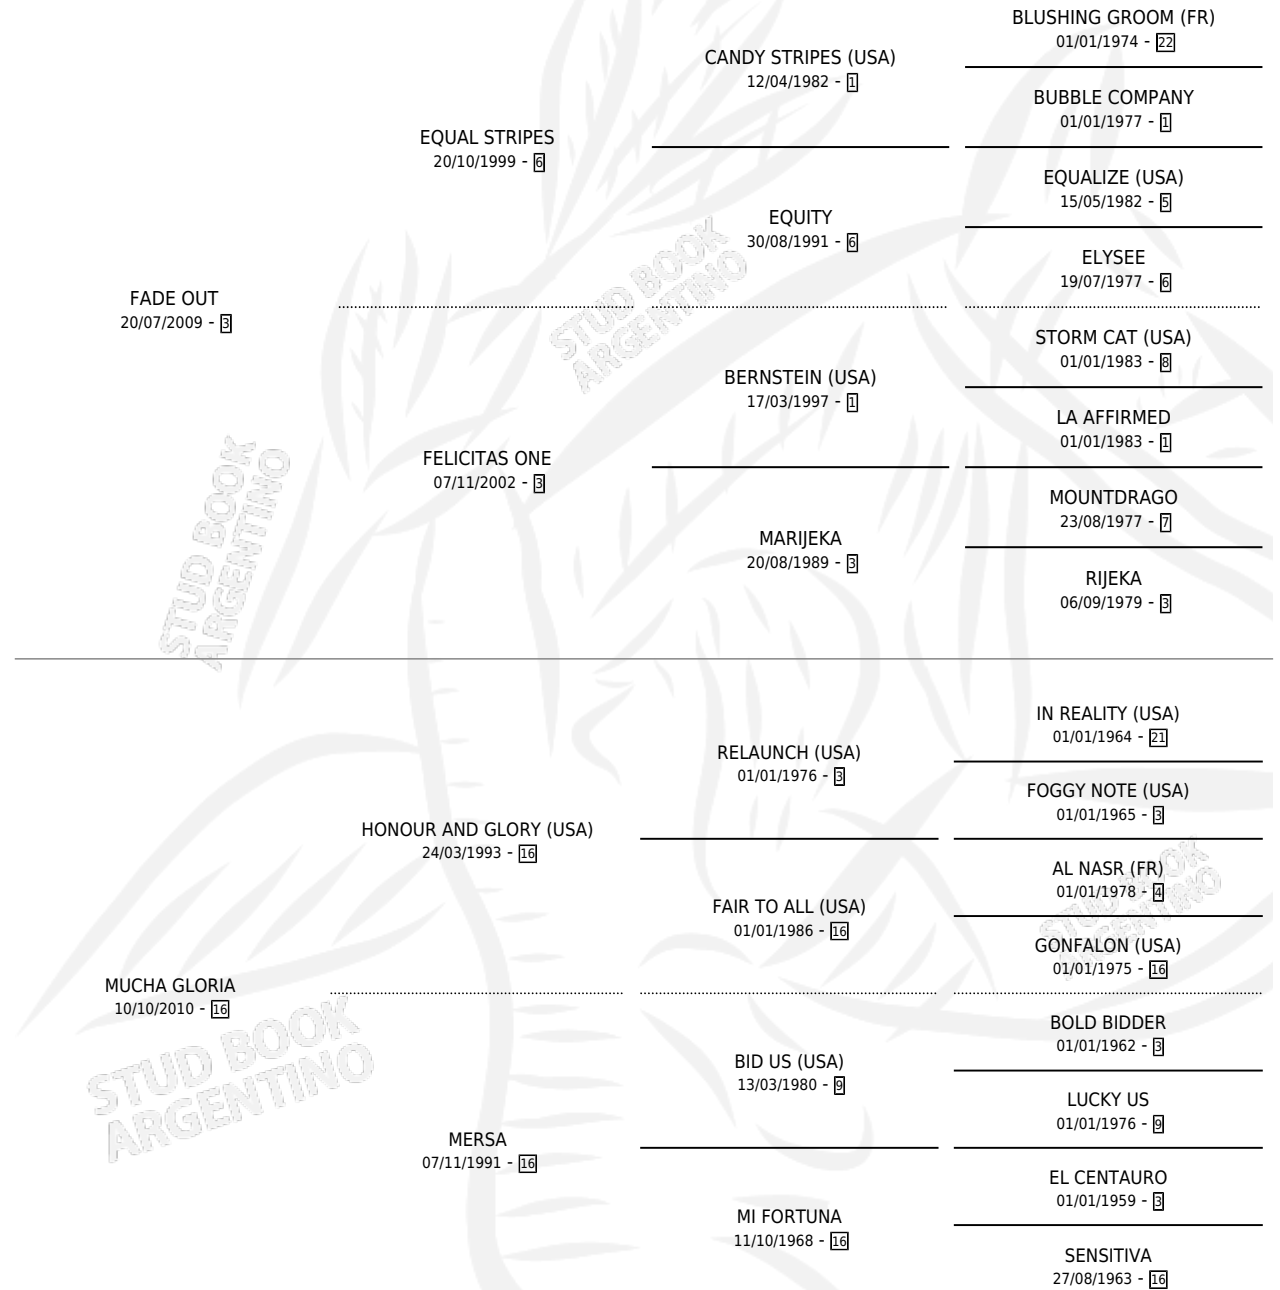

GLORIOSO FADE

por FADE OUT y MUCHA GLORIA por HONOUR AND GLORY (USA)

Argentina · Macho · Zaino · SP · 08/10/2020
Familia 16-e · Volumen 44

ESTADO

TIPIFICACIÓN SANGUÍNEA	X
TIPIFICACIÓN POR ADN	✓
PASAPORTE	✓
IDENTIFICACIÓN POR MICROCHIP	✓
REPRODUCTOR	X

Lugar de nacimiento: Campo particular
Criador: Icasate Higinio y Peruzotti Humberto

PEDIGREE

CAMPAÑA

Solo carreras oficiales de Argentina

POR EDAD

EDAD	CC	1°	2°	3°	4°	5°	NP	CLC	CLG	CLCG1	CLGG1	IMPORTE	GANANCIA / CC
5 AÑOS	12	1	1	1	0	2	7	0	0	0	0	\$4,818,850	\$401,571
TOTALES	12	1	1	1	0	2	7	0	0	0	0	\$4,818,850	\$401,571
%		8.3%	8.3%	8.3%	0.0%	16.7%	58.3%	0.0%	0.0%	0.0%	0.0%		

Ganador en La Plata - \$4,818,850, a los 5 años.

POR DISTANCIA

HIPODROMO	CC	1°	2°	3°	4°	5°	NP	CLC	CLG	CLG1	CLGG1	IMPORTE
LA PLATA	12	1	1	1	0	2	7	0	0	0	0	\$4,818,850
1500 MTS	2	1	0	0	0	0	1	0	0	0	0	\$2,478,000
1400 MTS	1	0	0	0	0	0	1	0	0	0	0	\$98,200
1600 MTS	4	0	1	1	0	0	2	0	0	0	0	\$1,587,550
1200 MTS	4	0	0	0	0	1	3	0	0	0	0	\$459,600
1700 MTS	1	0	0	0	0	1	0	0	0	0	0	\$195,500