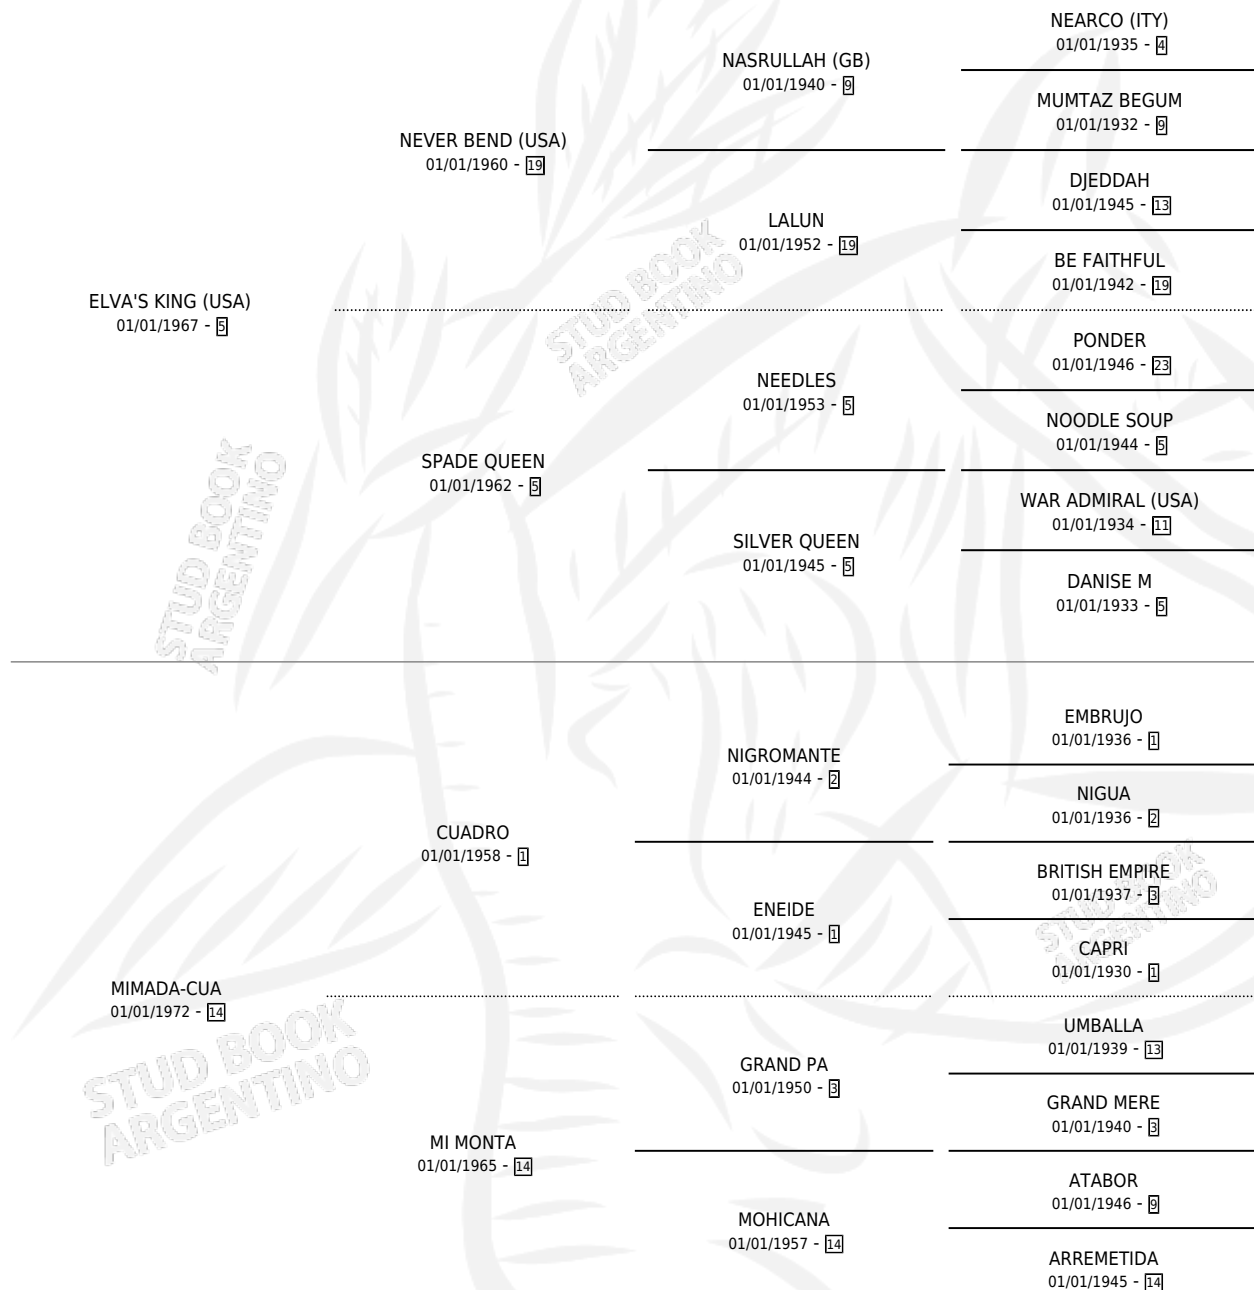

MIMADA QUEEN

por ELVA'S KING (USA) y MIMADA-CUA por CUADRO

Argentina · Hembra · Zaino · SP · 01/01/1978
Familia 14-a · Volumen 30

ESTADO

TIPIFICACIÓN SANGUÍNEA	✓
TIPIFICACIÓN POR ADN	X
PASAPORTE	X
IDENTIFICACIÓN POR MICROCHIP	X
REPRODUCTOR	✓

Lugar de nacimiento: Campo particular

Criador: Sin dato

~

HIJOS

	MACHOS	HEMBRAS
6 NACIERON	2	4
5 CORRIERON	2	3
3 GANARON	0	3
0 GANADORES CL	0 GANADORES GR	0 GANADORES G1

PEDIGREE