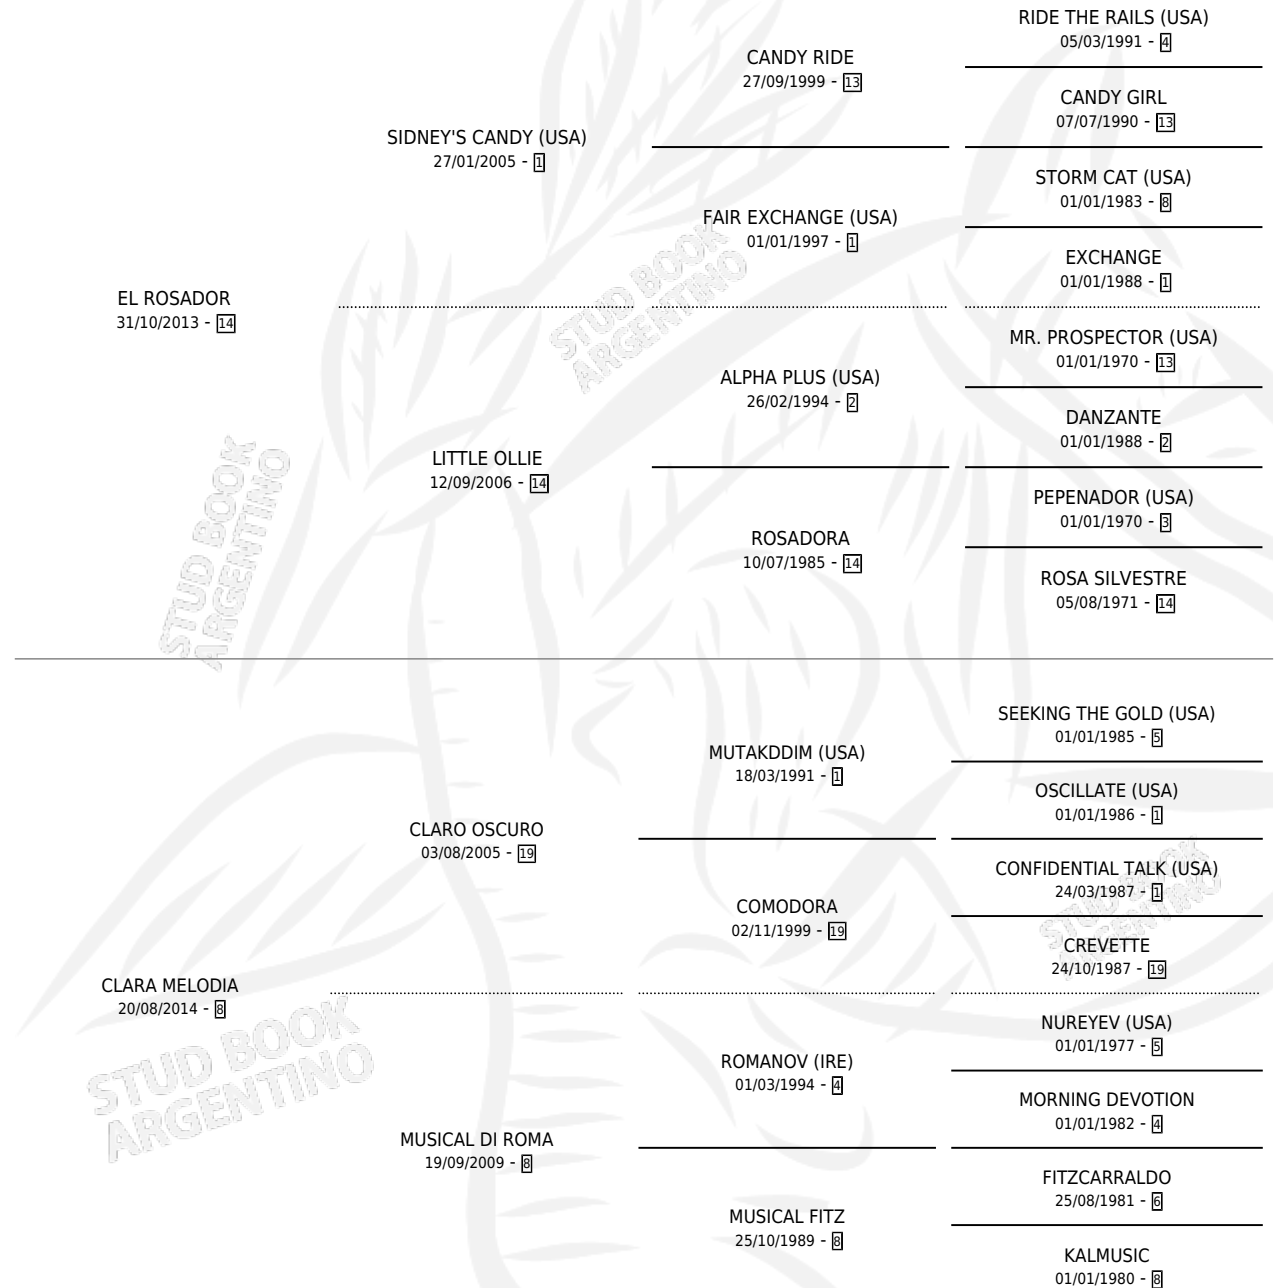

CHABELA LU

por EL ROSADOR y CLARA MELODIA por CLARO OSCURO

Argentina · Hembra · Alazan · SP · 10/11/2020
Familia 8-f · Volumen 44

ESTADO

TIPIFICACIÓN SANGUÍNEA	X
TIPIFICACIÓN POR ADN	✓
PASAPORTE	✓
IDENTIFICACIÓN POR MICROCHIP	✓
REPRODUCTOR	X

Lugar de nacimiento: Sanlucar

Criador: Sanlucar

PEDIGREE

CHABELA LU

Datos oficiales del Stud Book Argentino

Documento generado el 03/05/2026

studbook.org.ar