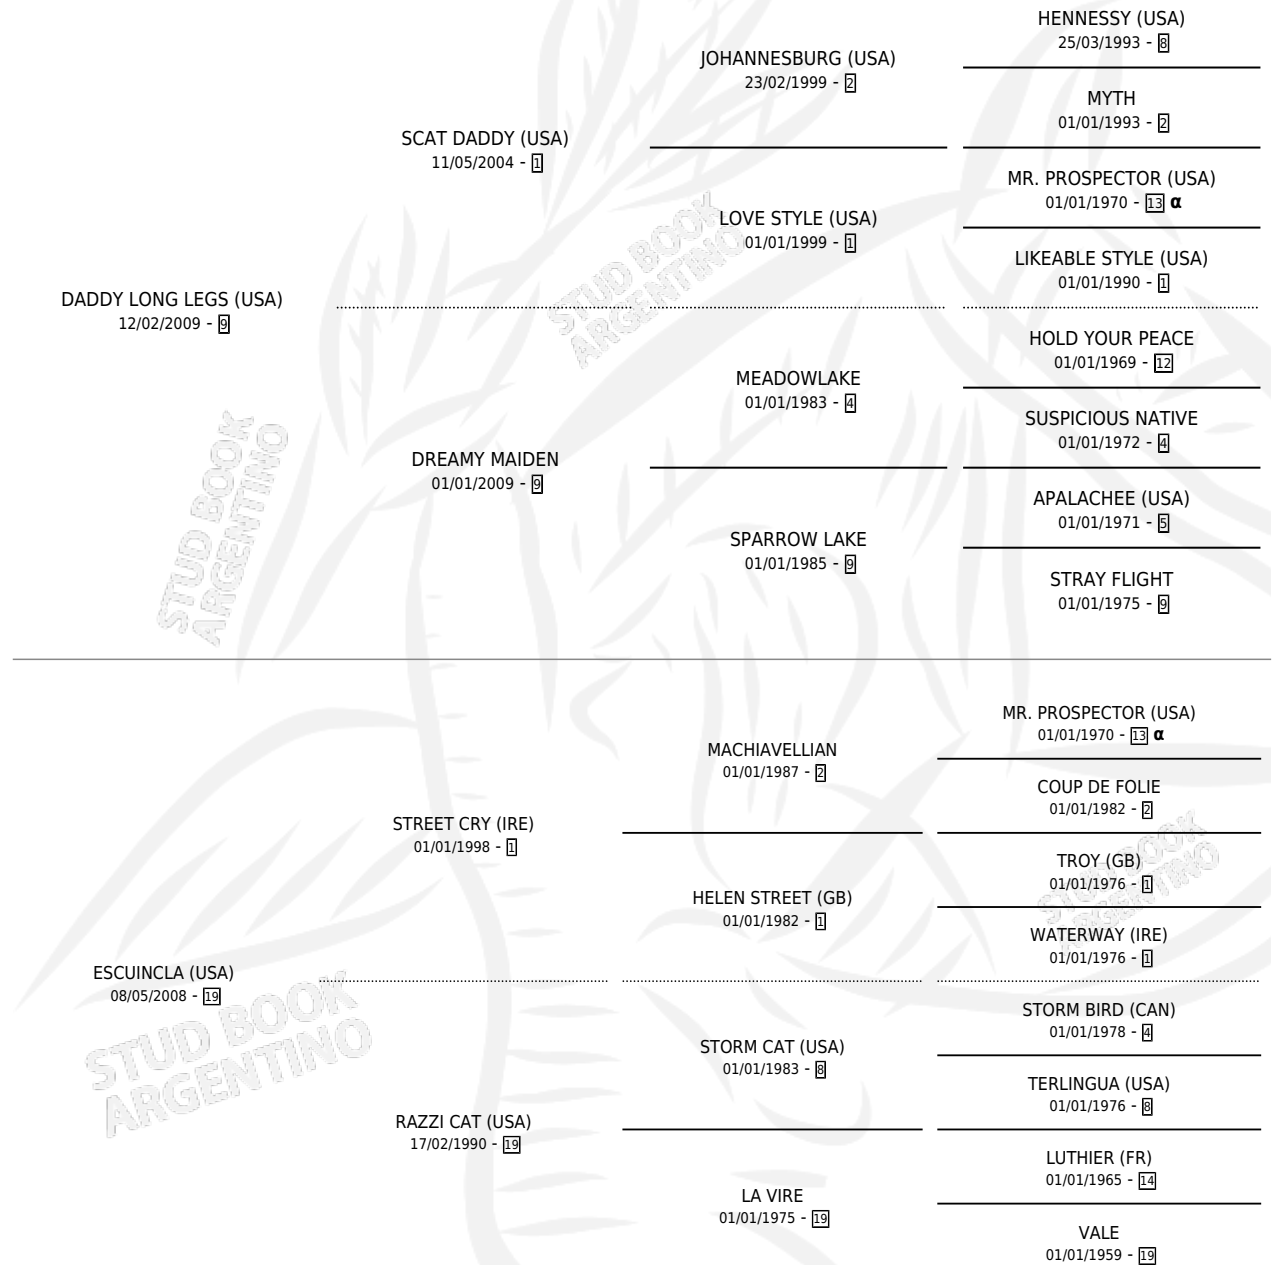

EL ANZUELO

por **DADDY LONG LEGS (USA)** y **ESCUINCLA (USA)** por **STREET CRY (IRE)**

Argentina · Macho · Alazan · SP · 21/09/2020
Familia 19-b · Volumen 44

ESTADO

TIPIFICACIÓN SANGUÍNEA	X
TIPIFICACIÓN POR ADN	✓
PASAPORTE	✓
IDENTIFICACIÓN POR MICROCHIP	✓
REPRODUCTOR	X

Lugar de nacimiento: Rancho Lujan
Criador: Pozo de Luna

PEDIGREE

INBREEDING : α