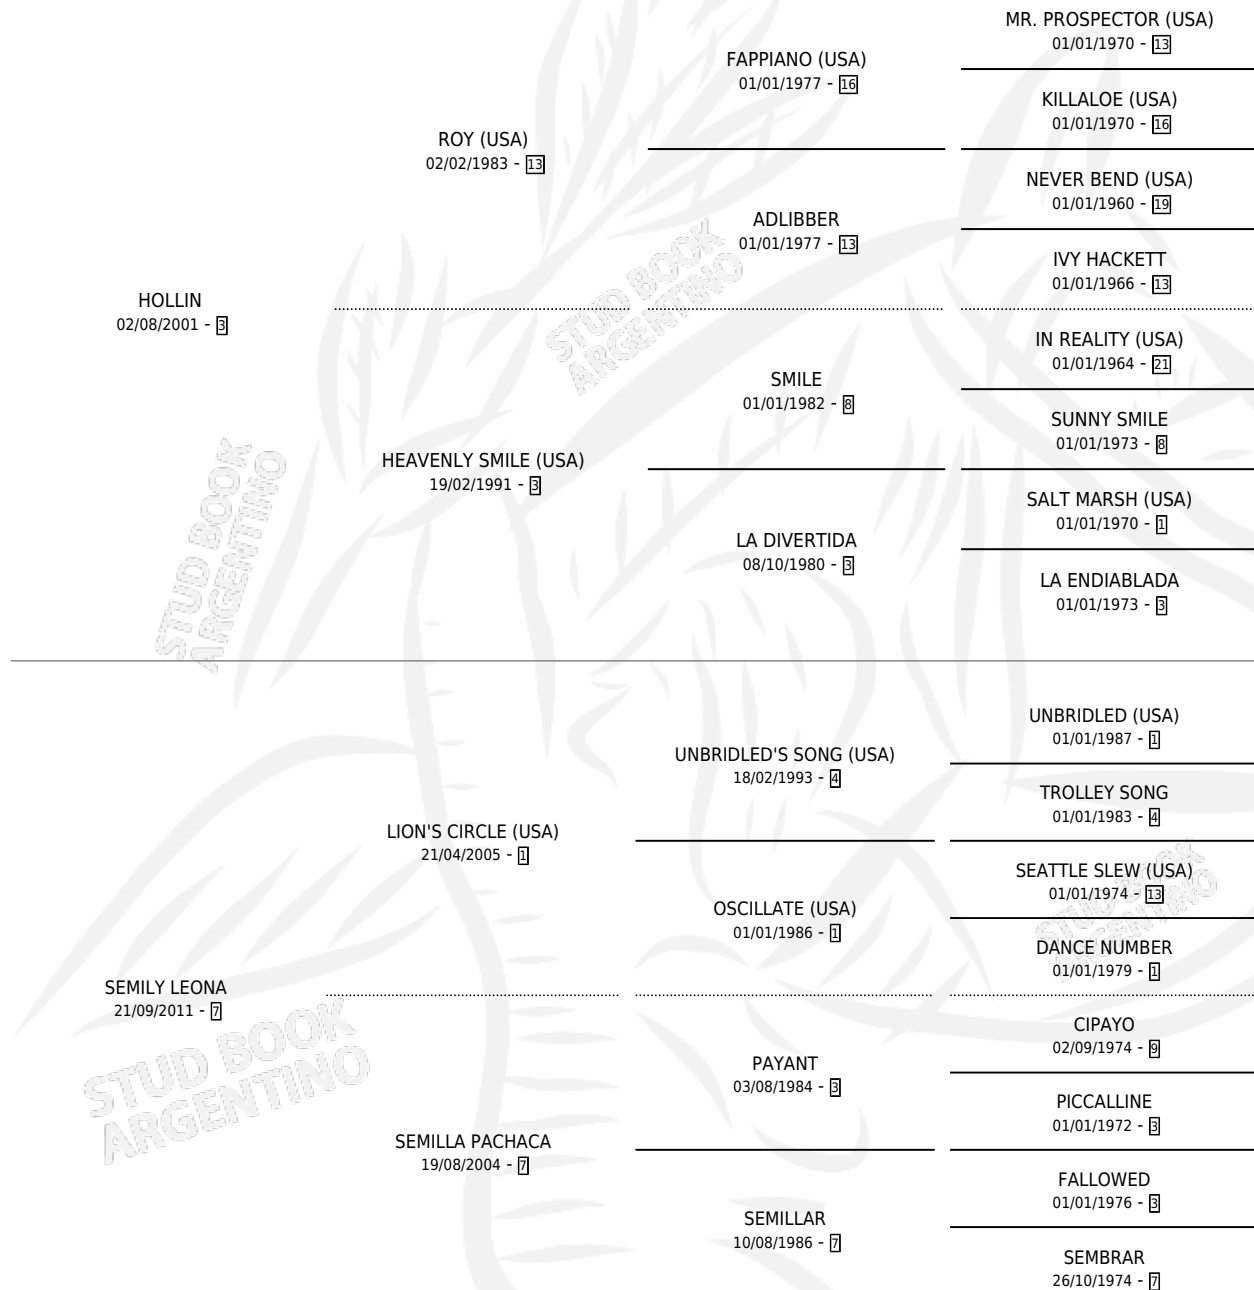

HOLLIN SPRING

por HOLLIN y SEMILY LEONA por LION'S CIRCLE (USA)

Argentina · Hembra · Zaino Colorado · SP · 10/12/2020
Familia 7 · Volumen 44

ESTADO

TIPIFICACIÓN SANGUÍNEA	X
TIPIFICACIÓN POR ADN	X
PASAPORTE	X
IDENTIFICACIÓN POR MICROCHIP	✓
REPRODUCTOR	X

Lugar de nacimiento: El Entrerriano

Criador: Rodriguez Maria Fabiana

PEDIGREE

HOLLIN SPRING

Datos oficiales del Stud Book Argentino

Documento generado el 07/05/2026

studbook.org.ar