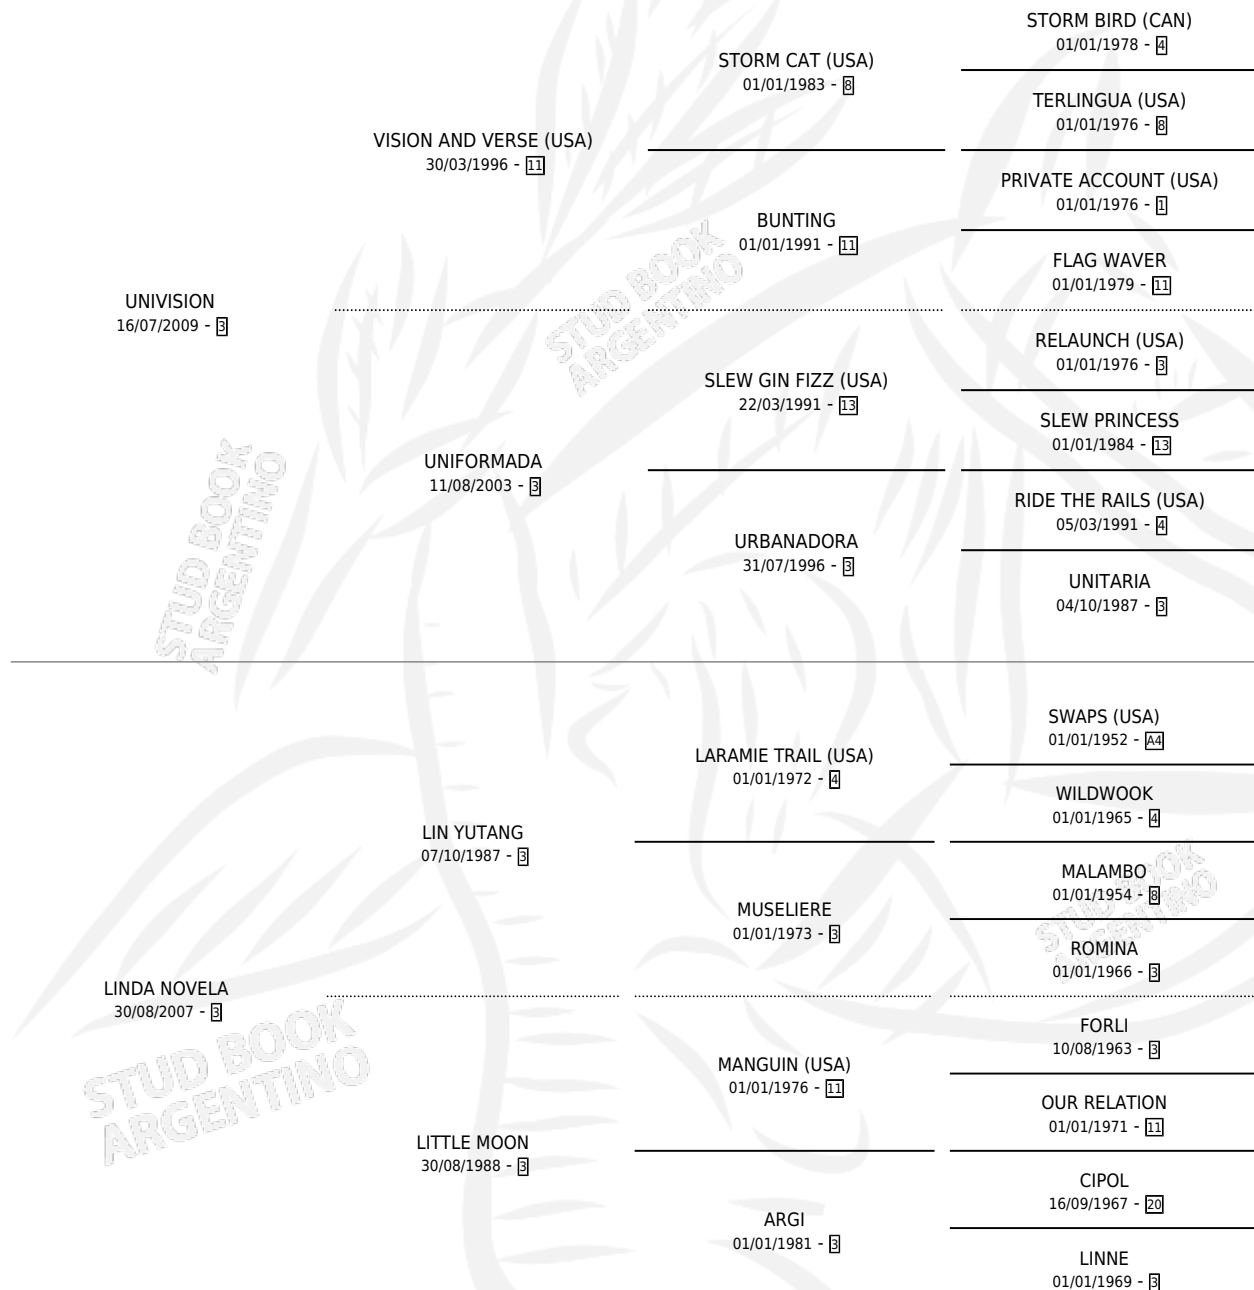

LINDO UNIVERSO

por UNIVISION y LINDA NOVELA por LIN YUTANG

Argentina · Macho · Zaino Colorado · SP · 30/09/2018
Familia 3-o · Volumen 43

ESTADO

TIPIFICACIÓN SANGUÍNEA	X
TIPIFICACIÓN POR ADN	✓
PASAPORTE	✓
IDENTIFICACIÓN POR MICROCHIP	✓
REPRODUCTOR	X

Lugar de nacimiento: Luna Nueva
Criador: Rabadan Sebastian Nicolas

PEDIGREE

CAMPAÑA

Solo carreras oficiales de Argentina

POR EDAD

EDAD	CC	1°	2°	3°	4°	5°	NP	CLC	CLG	CLCG1	CLGG1	IMPORTE	GANANCIA / CC
2 AÑOS	1	0	0	0	0	0	1	0	0	0	0	\$0	\$0
4 AÑOS	2	0	0	0	0	0	2	0	0	0	0	\$29,135	\$14,567
TOTALES	3	0	0	0	0	0	3	0	0	0	0	\$29,135	\$9,712
%		0.0%	0.0%	0.0%	0.0%	0.0%	100%	0.0%	0.0%	0.0%	0.0%		