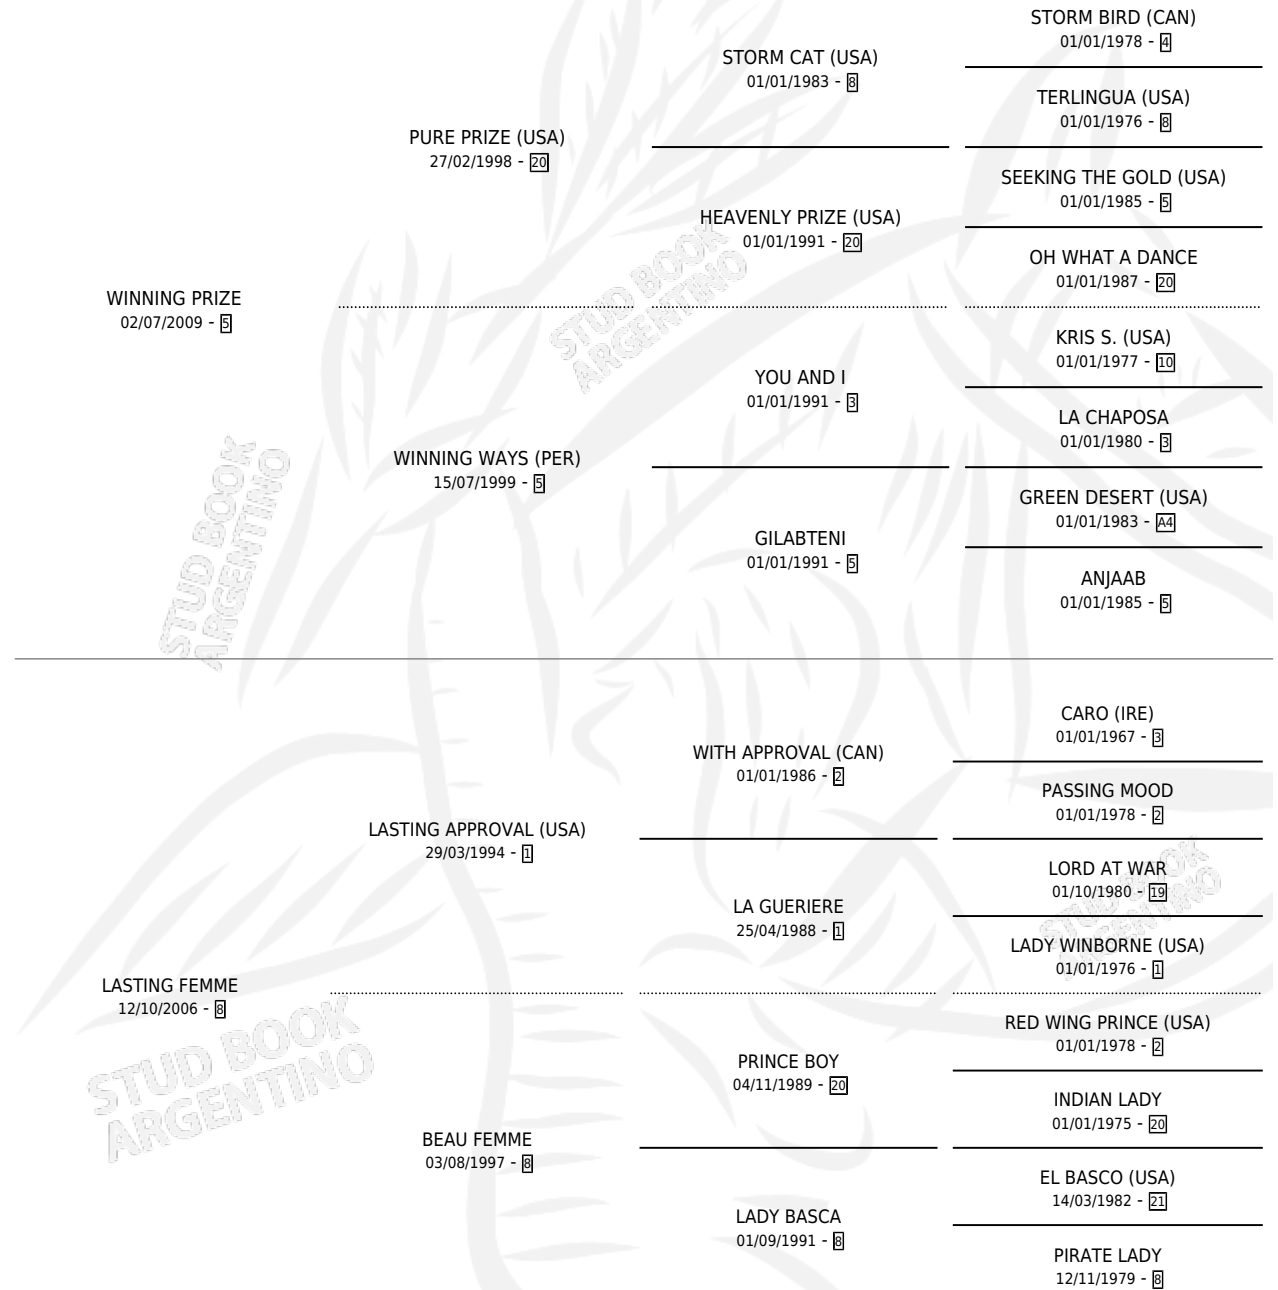

BONITA JAZZ

por **WINNING PRIZE** y **LASTING FEMME** por **LASTING APPROVAL (USA)**

Argentina · Hembra · Tordillo · SP · 18/07/2020
Familia 8-f · Volumen 44

ESTADO

TIPIFICACIÓN SANGUÍNEA	X
TIPIFICACIÓN POR ADN	✓
PASAPORTE	✓
IDENTIFICACIÓN POR MICROCHIP	✓
REPRODUCTOR	X

Lugar de nacimiento: La Numancia

Criador: Piffaretti Pablo Eduardo y Freixas De Piffaretti Maria Jose

PEDIGREE