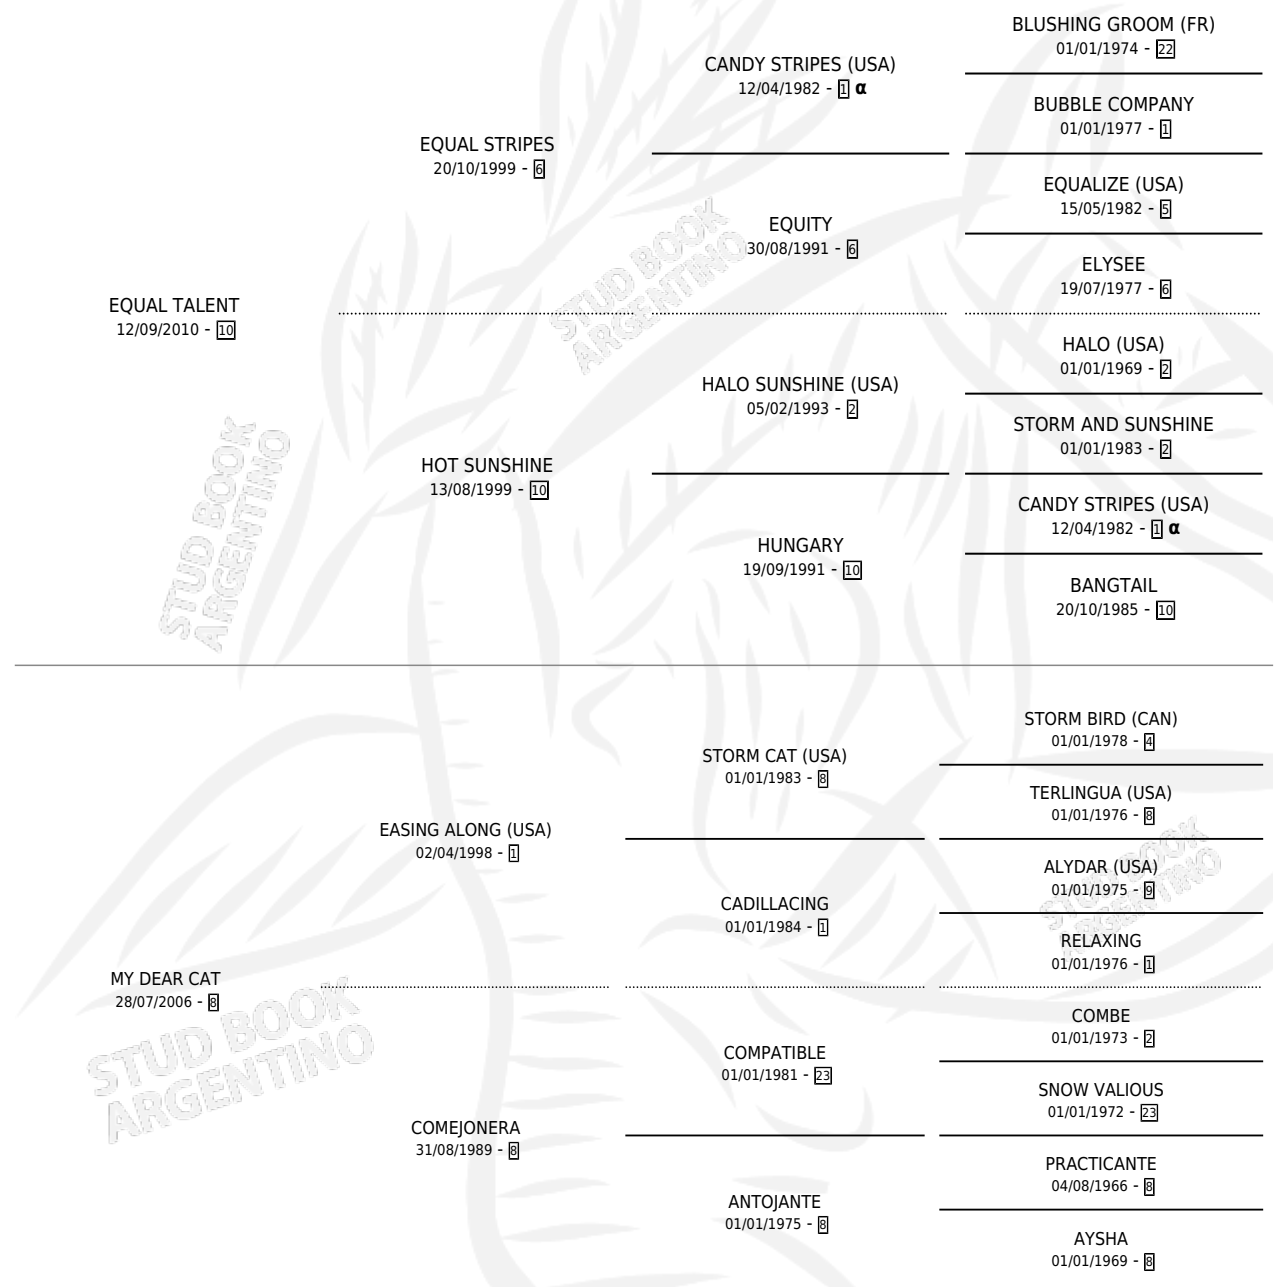

MENTE FUERTE

por **EQUAL TALENT** y **MY DEAR CAT** por **EASING ALONG**
(USA)

Argentina · Macho · Alazan · SP · 08/09/2020
Familia 8-g · Volumen 44

ESTADO

TIPIFICACIÓN SANGUÍNEA	X
TIPIFICACIÓN POR ADN	✓
PASAPORTE	✓
IDENTIFICACIÓN POR MICROCHIP	✓
REPRODUCTOR	X

Lugar de nacimiento: Bayakoa
Criador: Bayakoa

PEDIGREE

INBREEDING : α

CAMPAÑA

Solo carreras oficiales de Argentina

POR EDAD

EDAD	CC	1°	2°	3°	4°	5°	NP	CLC	CLG	CLCG1	CLGG1	IMPORTE	GANANCIA / CC
3 AÑOS	1	0	0	0	1	0	0	0	0	0	0	\$130,000	\$130,000
4 AÑOS	3	1	0	0	0	0	2	0	0	0	0	\$3,000,000	\$1,000,000
TOTALES	4	1	0	0	1	0	2	0	0	0	0	\$3,130,000	\$782,500
%		25.0%	0.0%	0.0%	25.0%	0.0%	50.0%	0.0%	0.0%	0.0%	0.0%		