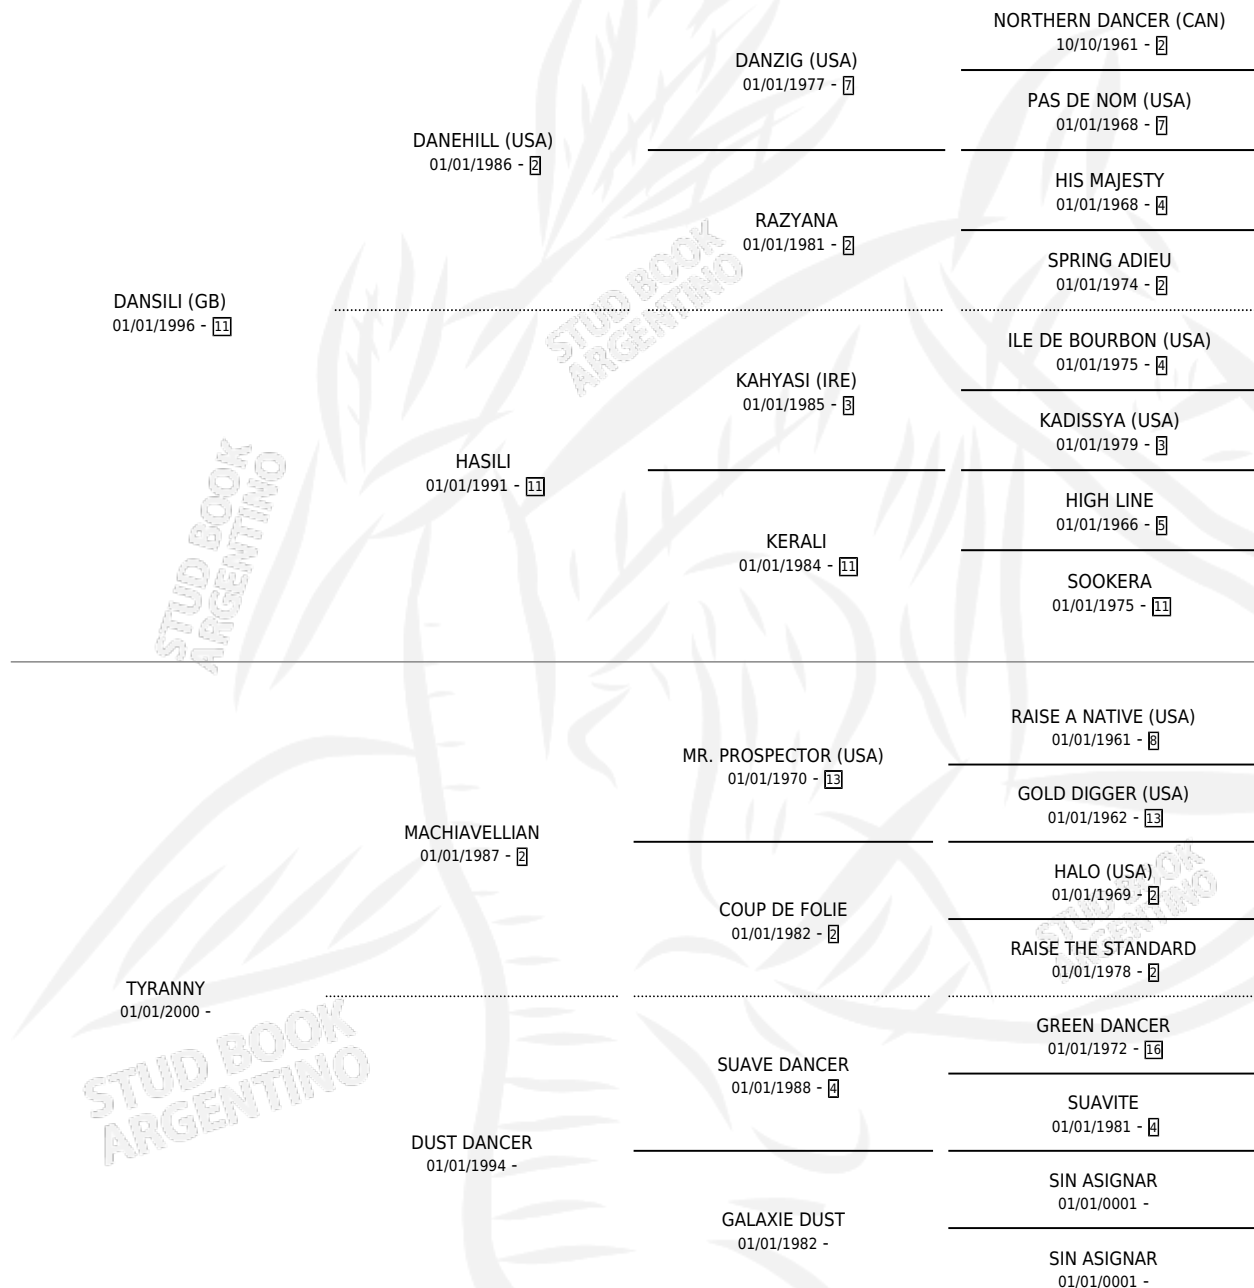

ZOFFANY (IRE)

por **DANSILI (GB)** y **TYRANNY** por **MACHIAVELLIAN**

Irlanda · Macho · Alazan · SP · 21/02/2018
Familia · Volumen web

ESTADO

TIPIFICACIÓN SANGUÍNEA	X
TIPIFICACIÓN POR ADN	✓
PASAPORTE	✓
IDENTIFICACIÓN POR MICROCHIP	X
REPRODUCTOR	✓

Lugar de nacimiento: Irlanda
Criador: Extranjero

~

HIJOS

	MACHOS	HEMBRAS
3 NACIERON	1	2
1 CORRIERON	0	1

SIN ACTUACIONES

PEDIGREE

SERVICIOS PADRILLO

TEMPORADA	HARAS	SERVICIO	NAC.	EFFECTIVIDAD
2019	IMPORTADO EN VIENTRE	1	1	100 %