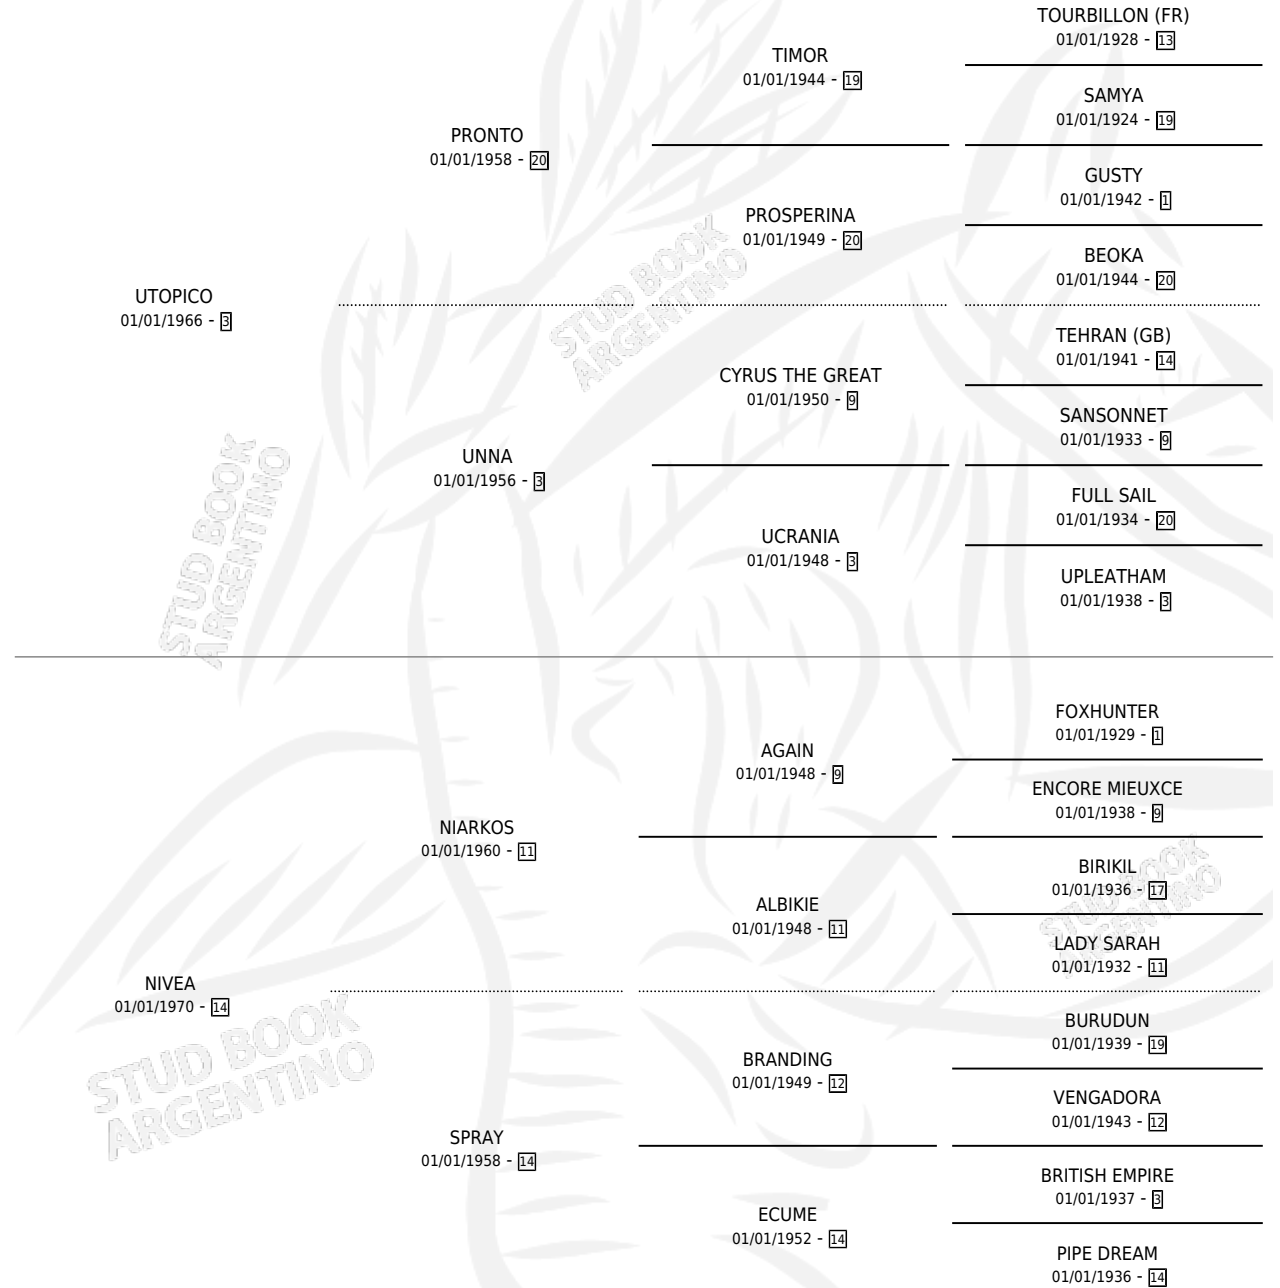

NAT

por UTOPICO y NIVEA por NIARKOS

Argentina · Hembra · Alazan · SP · 01/01/1978
Familia 14-e · Volumen 30

ESTADO

TIPIFICACIÓN SANGUÍNEA	X
TIPIFICACIÓN POR ADN	X
PASAPORTE	X
IDENTIFICACIÓN POR MICROCHIP	X
REPRODUCTOR	✓

Lugar de nacimiento: Campo particular

Criador: Sin dato

PEDIGREE