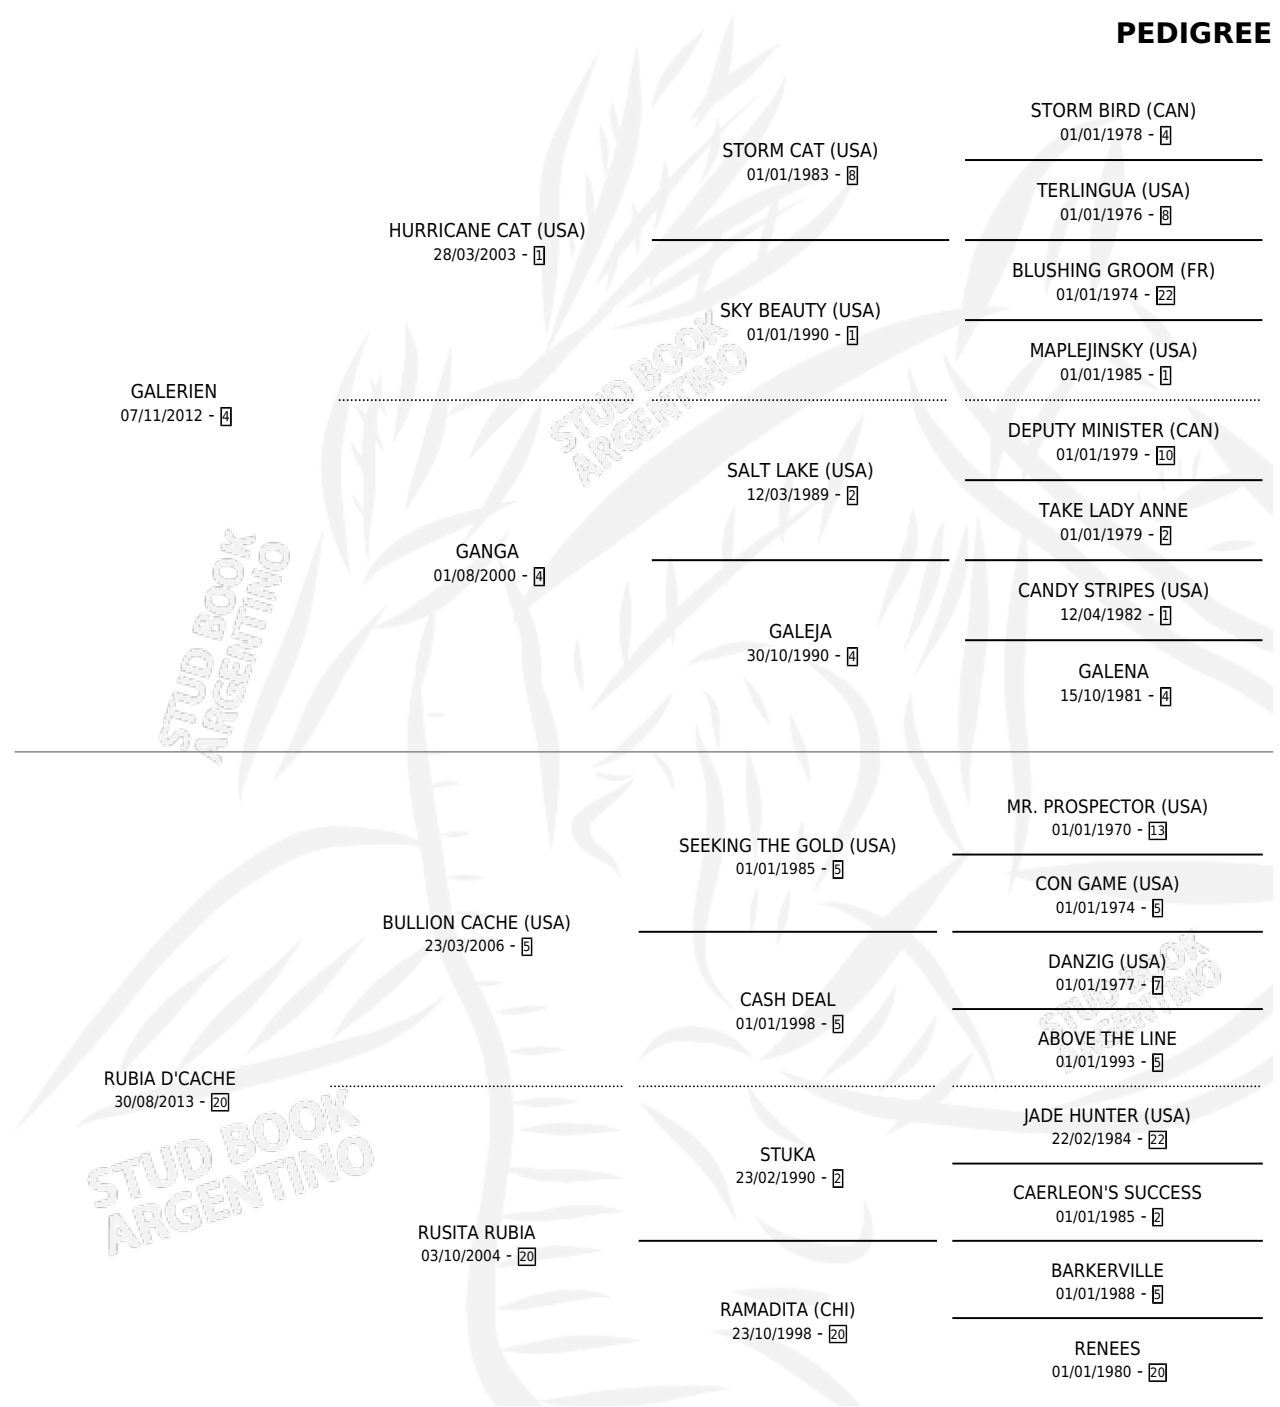

MARCHIARO GAL

por GALERIEN y RUBIA D'CACHE por BULLION CACHE (USA)

Argentina · Macho · Zaino · SP · 14/10/2020
Familia 20 · Volumen 44

ESTADO

| | |
|------------------------------|---|
| TIPIFICACIÓN SANGUÍNEA | X |
| TIPIFICACIÓN POR ADN | ✓ |
| PASAPORTE | ✓ |
| IDENTIFICACIÓN POR MICROCHIP | ✓ |
| REPRODUCTOR | X |

Lugar de nacimiento: Pavan
Criador: Stoll Roberto Javier y Stoll Horacio Manuel

PEDIGREE

MARCHIARO GAL

Datos oficiales del Stud Book Argentino

Documento generado el 12/06/2026

studbook.org.ar