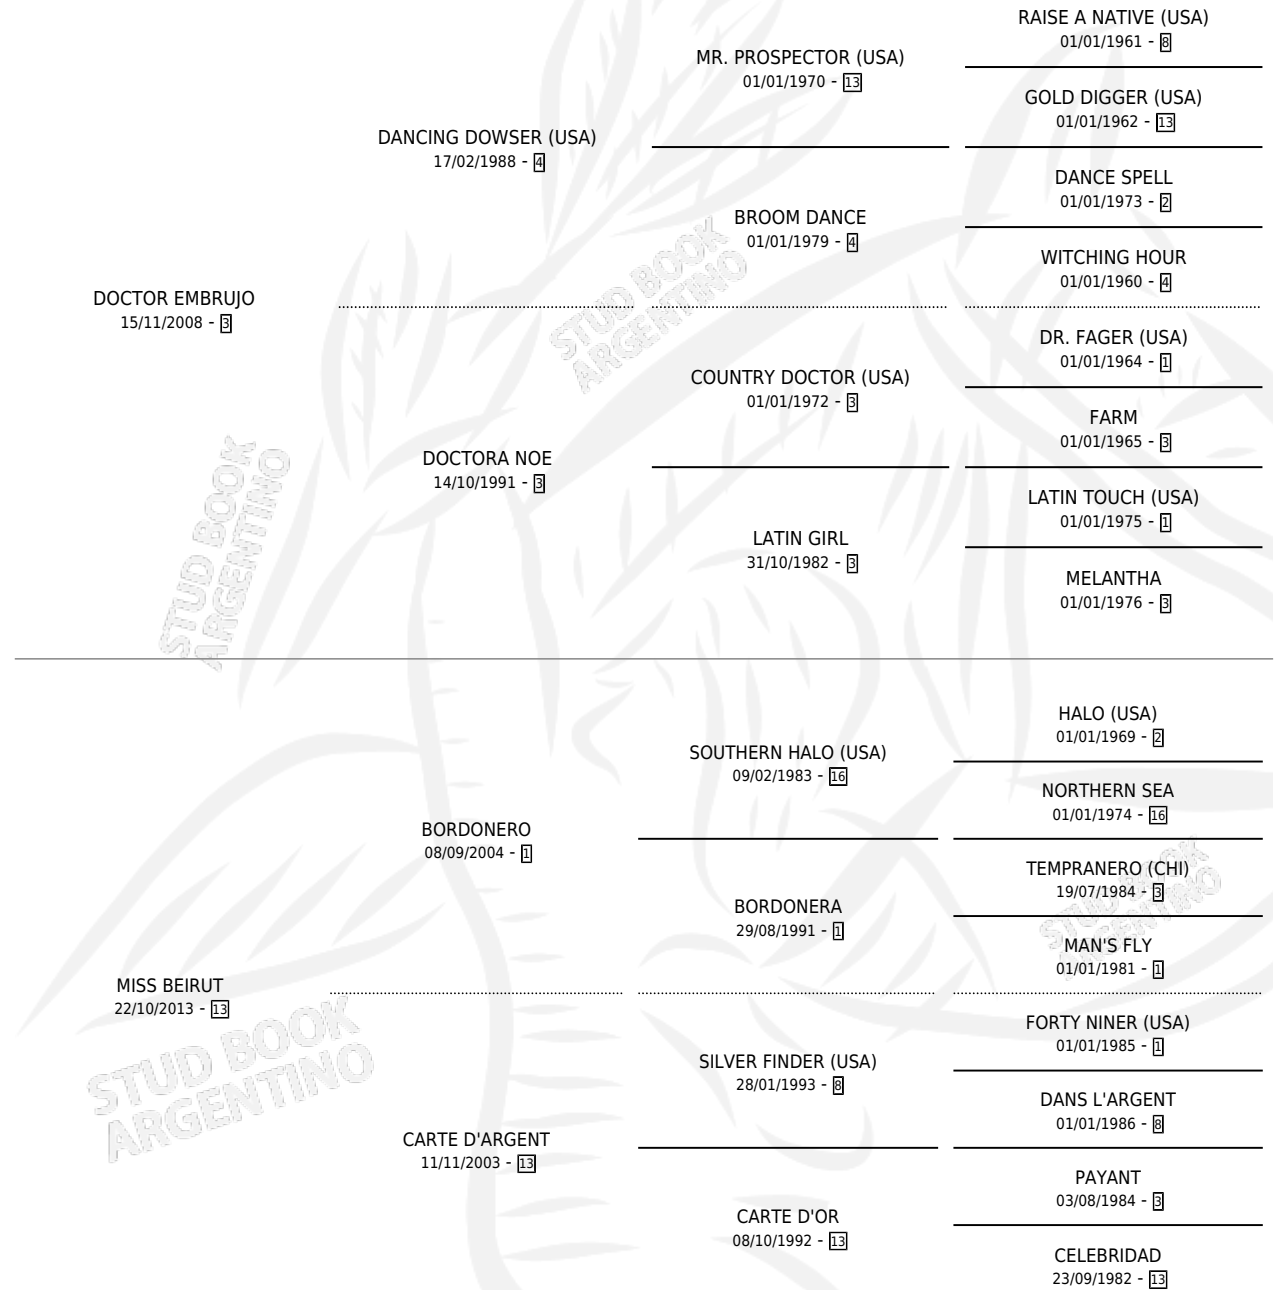

WILFA

por **DOCTOR EMBRUJO** y **MISS BEIRUT** por **BORDONERO**

Argentina · Hembra · Zaino · SP · 13/08/2020
Familia 13-c · Volumen 44

ESTADO

TIPIFICACIÓN SANGUÍNEA	X
TIPIFICACIÓN POR ADN	✓
PASAPORTE	✓
IDENTIFICACIÓN POR MICROCHIP	✓
REPRODUCTOR	X

Lugar de nacimiento: Tiancy

Criador: Carli Ornela

PEDIGREE

WILFA

Datos oficiales del Stud Book Argentino

Documento generado el 05/05/2026

studbook.org.ar