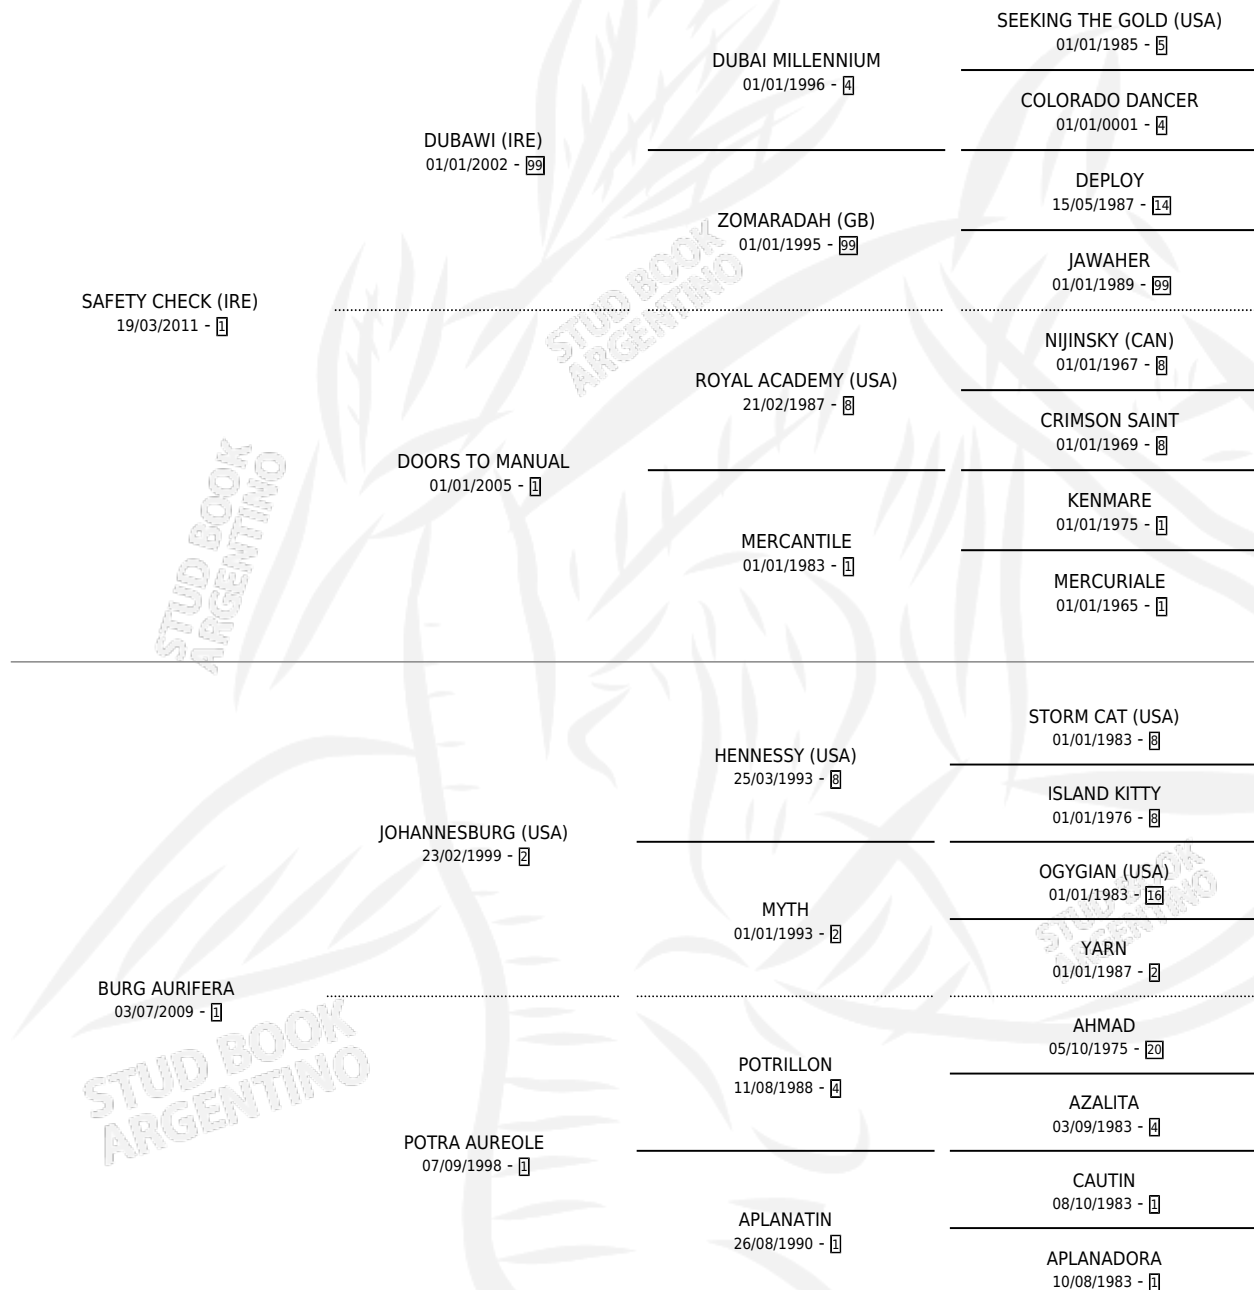

BURG SAFETY

por SAFETY CHECK (IRE) y BURG AURIFERA por
JOHANNESBURG (USA)

Argentina · Hembra · Zaino · SP · 05/07/2020
Familia 1-e · Volumen 44

ESTADO

TIPIFICACIÓN SANGUÍNEA	X
TIPIFICACIÓN POR ADN	✓
PASAPORTE	✓
IDENTIFICACIÓN POR MICROCHIP	✓
REPRODUCTOR	X

Lugar de nacimiento: Haras Aitue
Criador: Haras Aitue

PEDIGREE

CAMPAÑA

Solo carreras oficiales de Argentina

POR EDAD

EDAD	CC	1°	2°	3°	4°	5°	NP	CLC	CLG	CLCG1	CLGG1	IMPORTE	GANANCIA / CC
3 AÑOS	5	0	0	0	1	1	3	0	0	0	0	\$366,549	\$73,310
4 AÑOS	4	0	0	0	0	2	2	0	0	0	0	\$502,500	\$125,625
5 AÑOS	4	1	0	0	2	0	1	0	0	0	0	\$2,790,400	\$697,600
TOTALES	13	1	0	0	3	3	6	0	0	0	0	\$3,659,449	\$281,496
%		7.7%	0.0%	0.0%	23.1%	23.1%	46.2%	0.0%	0.0%	0.0%	0.0%		

Ganadora en La Plata - \$3,659,449, a los 5 años.

POR DISTANCIA

HIPODROMO	CC	1°	2°	3°	4°	5°	NP	CLC	CLG	CLG1	CLGG1	IMPORTE
LA PLATA	8	1	0	0	3	2	2	0	0	0	0	\$3,389,449
1000 MTS	7	1	0	0	2	2	2	0	0	0	0	\$3,233,093
1100 MTS	1	0	0	0	1	0	0	0	0	0	0	\$156,356
SAN ISIDRO	2	0	0	0	0	1	1	0	0	0	0	\$150,000
1100 MTS	2	0	0	0	0	1	1	0	0	0	0	\$150,000
PALERMO	3	0	0	0	0	0	3	0	0	0	0	\$120,000
1000 MTS	2	0	0	0	0	0	2	0	0	0	0	\$0
1200 MTS	1	0	0	0	0	0	1	0	0	0	0	\$120,000