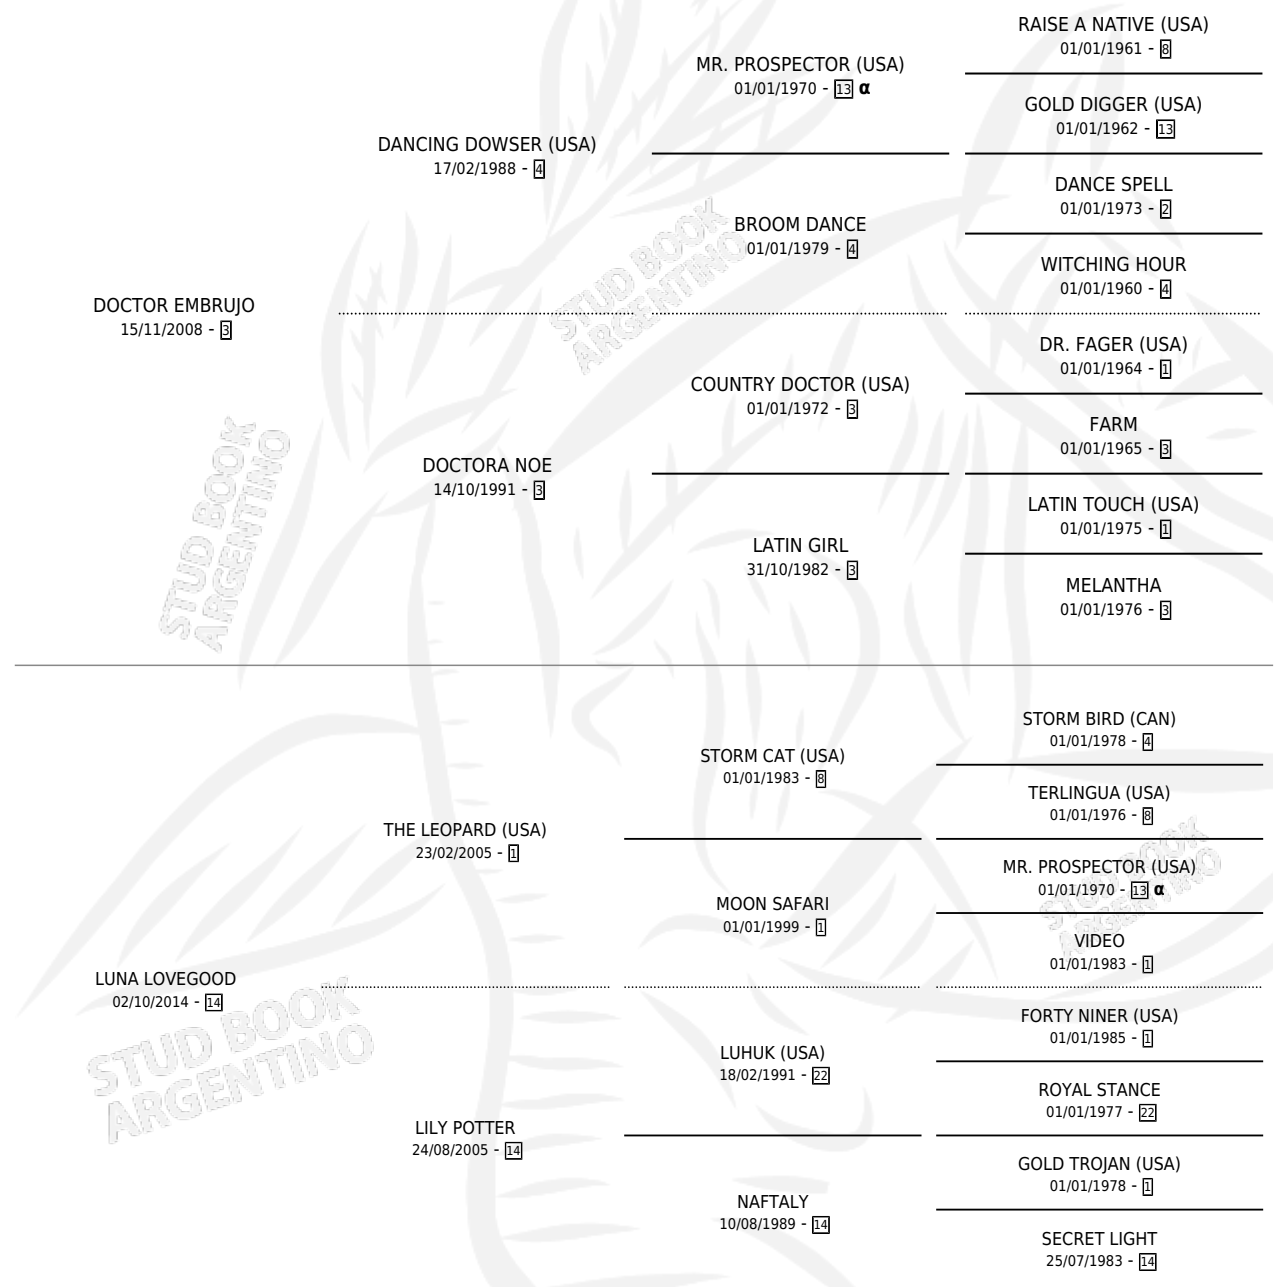

BRUJO LATINO

por DOCTOR EMBRUJO y LUNA LOVEGOOD por THE LEOPARD (USA)

Argentina · Macho · Zaino · SP · 28/09/2020
Familia 14-c · Volumen 44

ESTADO

TIPIFICACIÓN SANGUÍNEA	X
TIPIFICACIÓN POR ADN	✓
PASAPORTE	✓
IDENTIFICACIÓN POR MICROCHIP	✓
REPRODUCTOR	X

Lugar de nacimiento: Campo particular
Criador: Canales Mariela Elizabeth

PEDIGREE

INBREEDING : α

BRUJO LATINO

Datos oficiales del Stud Book Argentino

Documento generado el 14/05/2026

studbook.org.ar