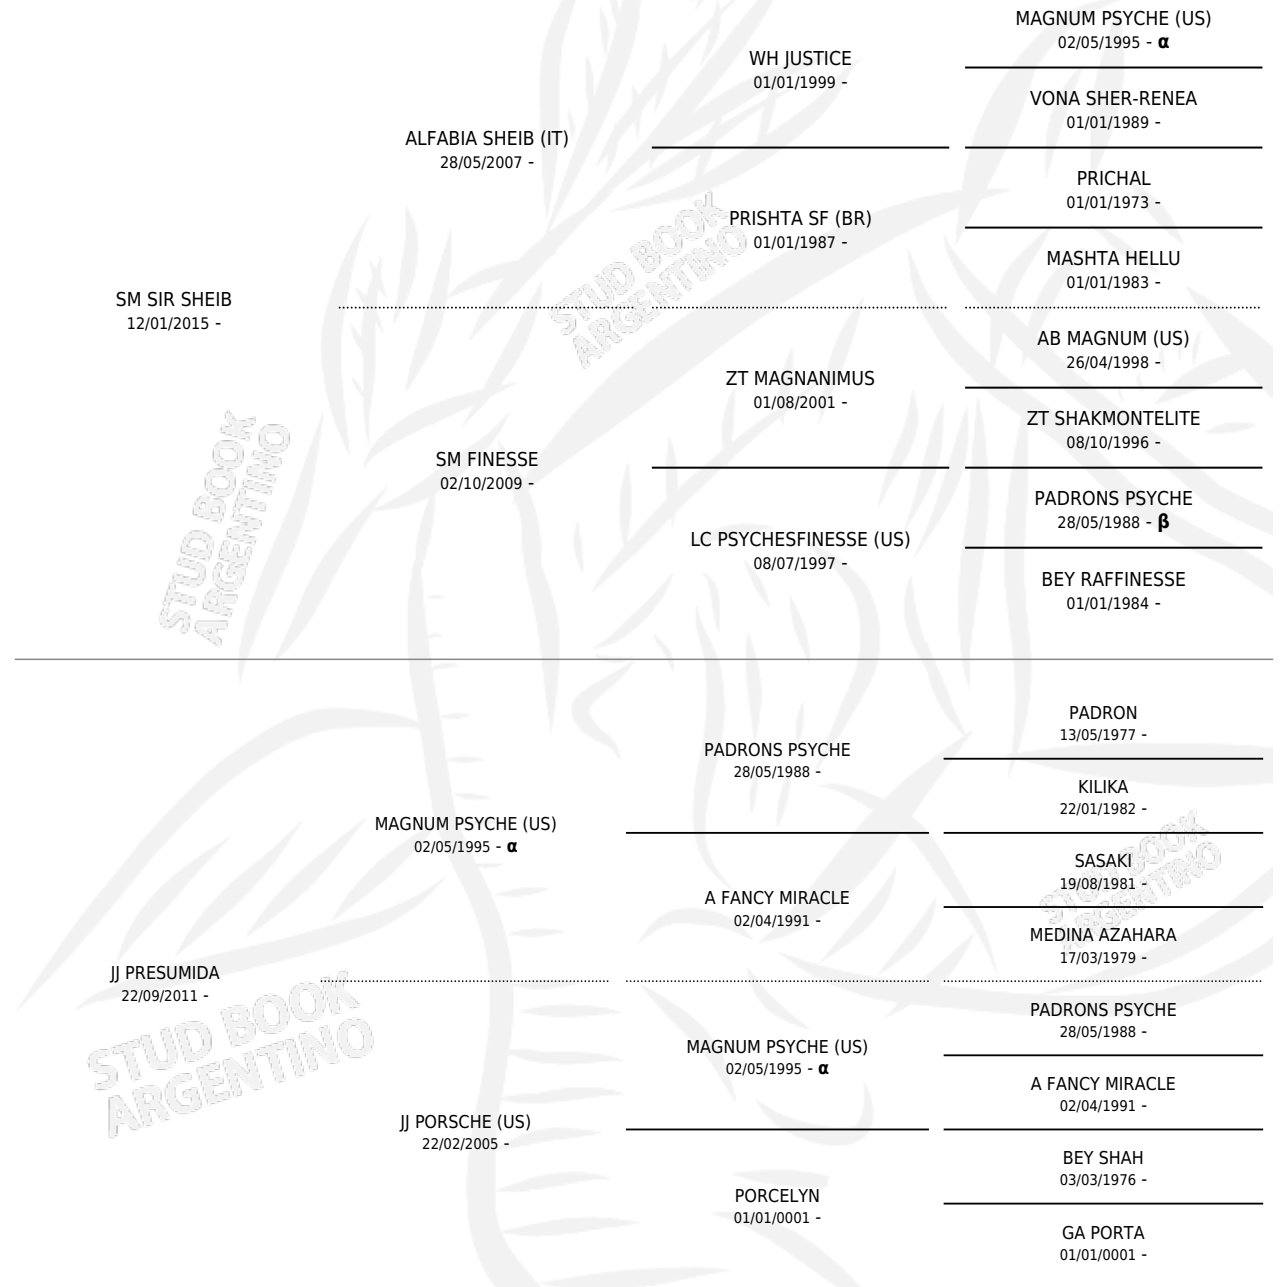

## ESTADO

TIPIFICACIÓN SANGUÍNEA	X
TIPIFICACIÓN POR ADN	X
PASAPORTE	X
IDENTIFICACIÓN POR MICROCHIP	X
REPRODUCTOR	X

**Lugar de nacimiento:** Maalesh  
**Criador:** Maalesh

## PEDIGREE

INBREEDING :  $\alpha, \beta$