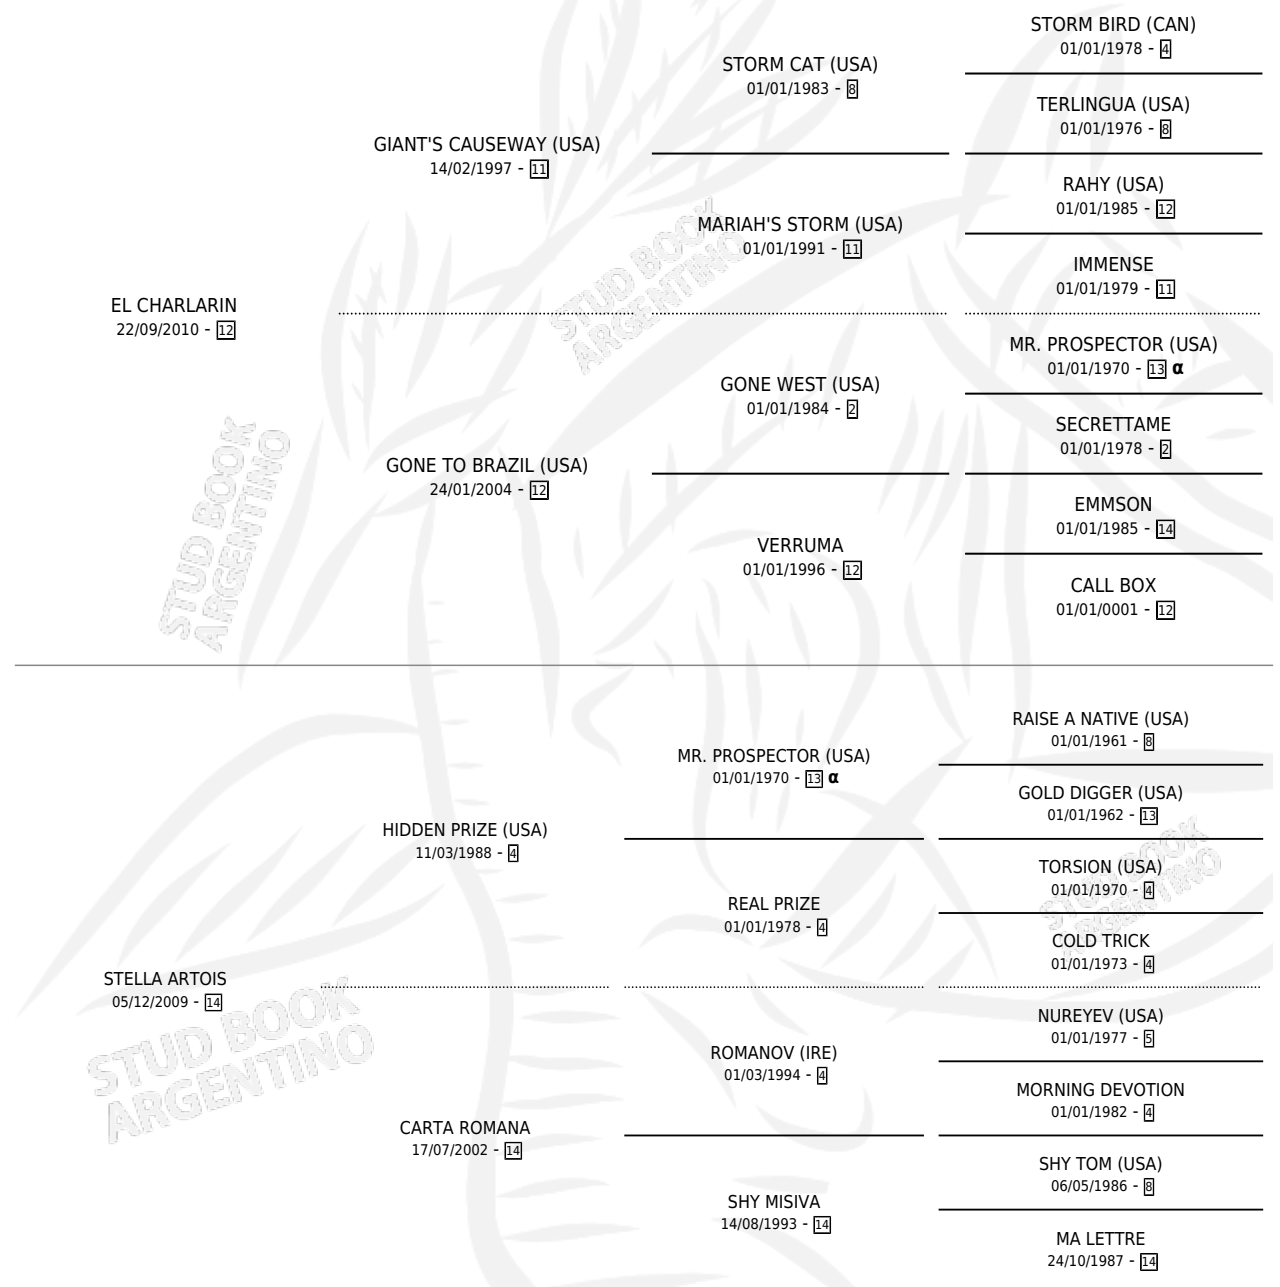

CHARLA DEL CORAZON

por EL CHARLARIN y STELLA ARTOIS por HIDDEN PRIZE (USA)

Argentina · Hembra · Alazan · SP · 02/11/2019
Familia 14 · Volumen 43

ESTADO

TIPIFICACIÓN SANGUÍNEA	X
TIPIFICACIÓN POR ADN	X
PASAPORTE	X
IDENTIFICACIÓN POR MICROCHIP	X
REPRODUCTOR	X

Lugar de nacimiento: Adoracion De Anchorena
Criador: Divina Providencia

PEDIGREE

INBREEDING : α

CHARLA DEL CORAZON

Datos oficiales del Stud Book Argentino

Documento generado el 06/05/2026

studbook.org.ar