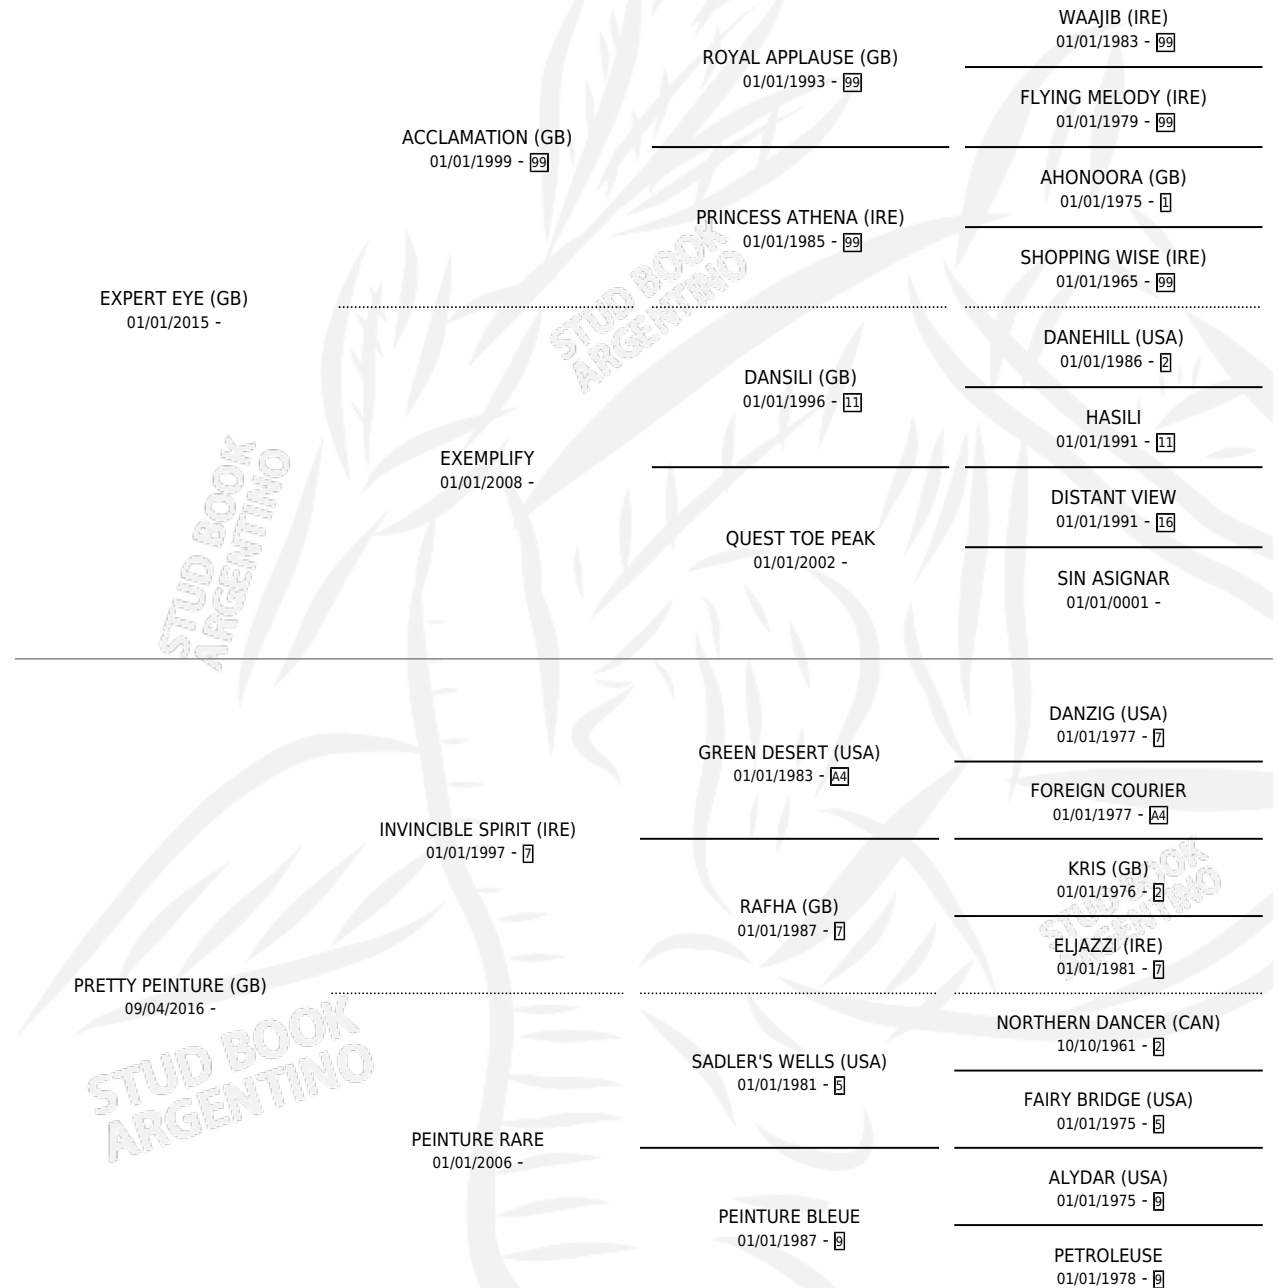

DAVINCI

por **EXPERT EYE (GB)** y **PRETTY PEINTURE (GB)** por
INVINCIBLE SPIRIT (IRE)

Argentina · Macho · Zaino · SP · 13/03/2020
Familia · Volumen 44

ESTADO

TIPIFICACIÓN SANGUÍNEA	X
TIPIFICACIÓN POR ADN	✓
PASAPORTE	✓
IDENTIFICACIÓN POR MICROCHIP	✓
REPRODUCTOR	X

Lugar de nacimiento: Firmamento

Criador: Firmamento

PEDIGREE

CAMPAÑA

Solo carreras oficiales de Argentina

POR EDAD

EDAD	CC	1°	2°	3°	4°	5°	NP	CLC	CLG	CLCG1	CLGG1	IMPORTE	GANANCIA / CC
4 AÑOS	5	0	0	0	0	0	5	0	0	0	0	\$63,000	\$12,600
TOTALES	5	0	0	0	0	0	5	0	0	0	0	\$63,000	\$12,600
%		0.0%	0.0%	0.0%	0.0%	0.0%	100%	0.0%	0.0%	0.0%	0.0%		