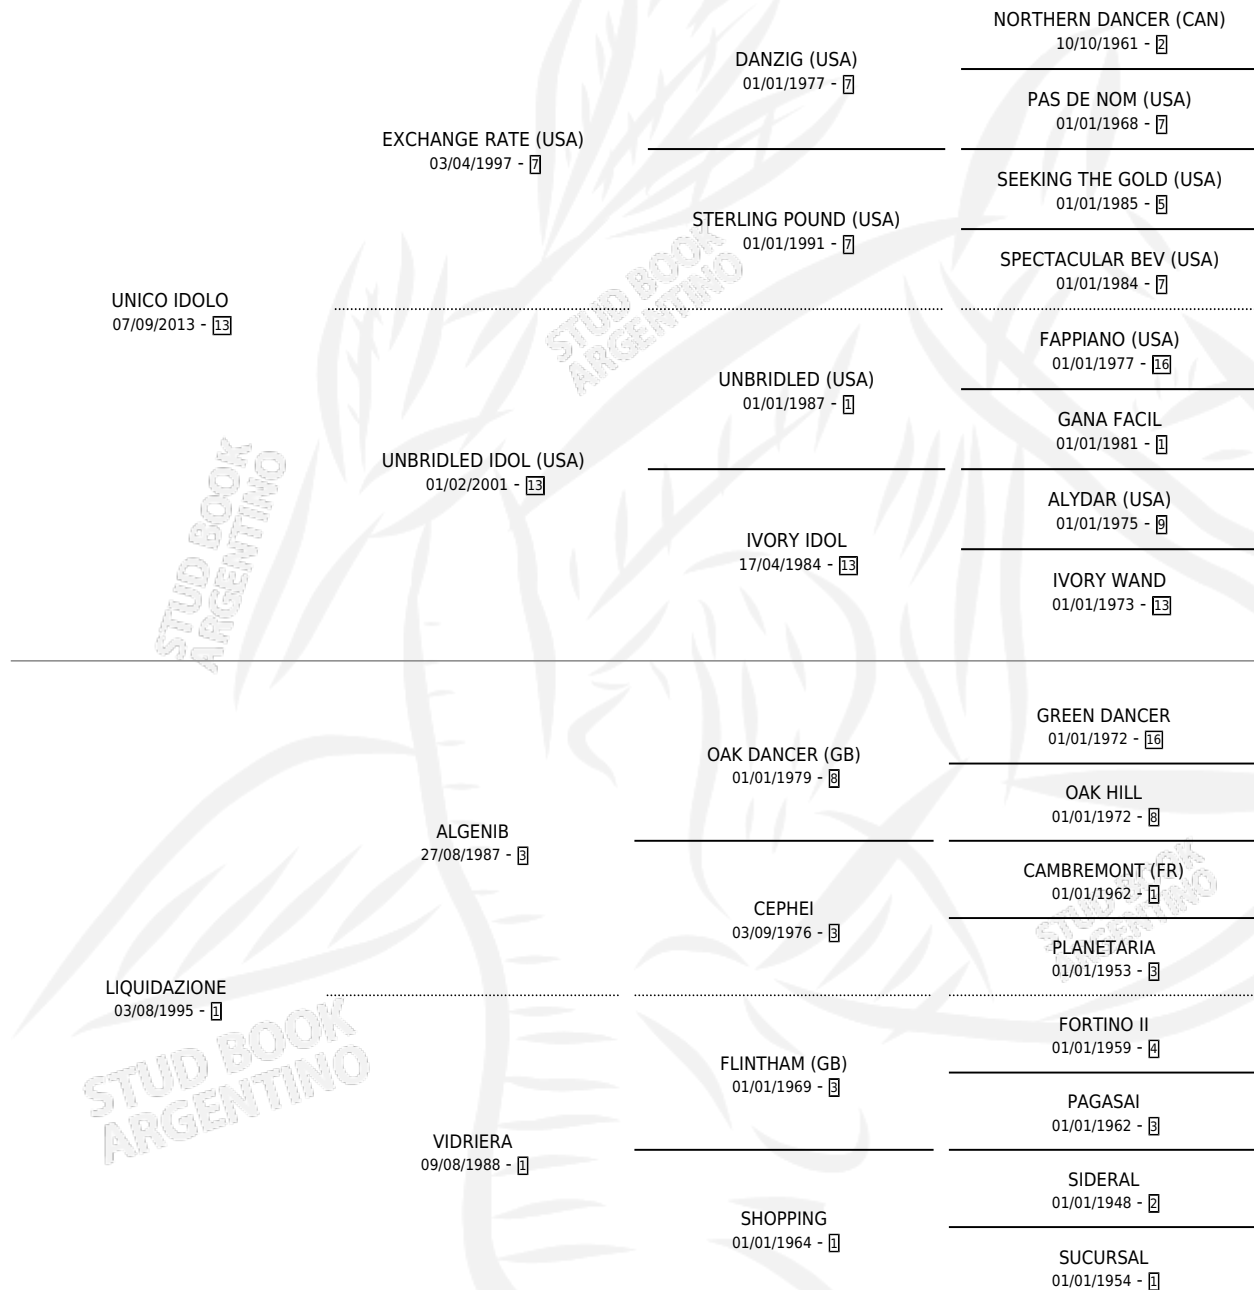

CONI RATE

por UNICO IDOLO y LIQUIDAZIONE por ALGENIB

Argentina · Hembra · Zaino Colorado · SP · 21/11/2019
Familia 1-o · Volumen 43

ESTADO

TIPIFICACIÓN SANGUÍNEA	X
TIPIFICACIÓN POR ADN	X
PASAPORTE	X
IDENTIFICACIÓN POR MICROCHIP	✓
REPRODUCTOR	X

Lugar de nacimiento: Campo particular

Criador: Etchepare Roberto

PEDIGREE

CONI RATE

Datos oficiales del Stud Book Argentino

Documento generado el 05/05/2026

studbook.org.ar