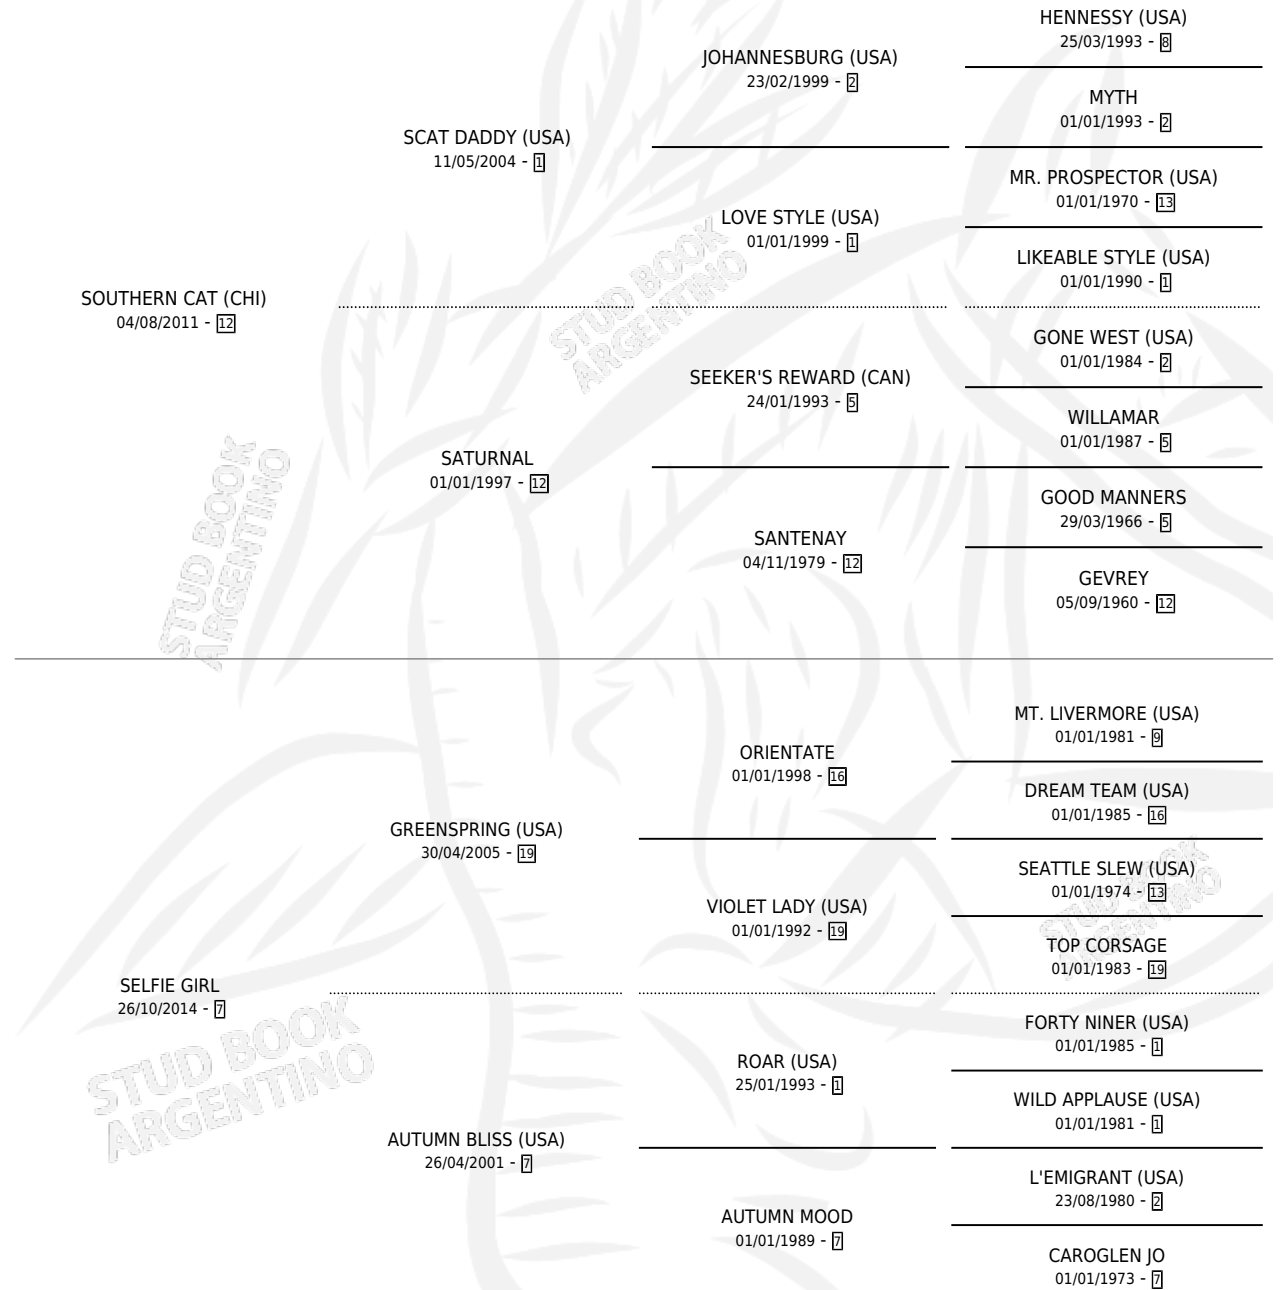

SOUTH SALTA

por SOUTHERN CAT (CHI) y SELFIE GIRL por GREENSPRING (USA)

Argentina · Hembra · Alazan · SP · 11/09/2020
Familia 7-f · Volumen 44

ESTADO

TIPIFICACIÓN SANGUÍNEA	X
TIPIFICACIÓN POR ADN	✓
PASAPORTE	✓
IDENTIFICACIÓN POR MICROCHIP	✓
REPRODUCTOR	X

Lugar de nacimiento: Vikeda
Criador: Vikeda S.R.L.

PEDIGREE

CAMPAÑA

Solo carreras oficiales de Argentina

POR EDAD

EDAD	CC	1°	2°	3°	4°	5°	NP	CLC	CLG	CLCG1	CLGG1	IMPORTE	GANANCIA / CC
3 AÑOS	4	0	0	0	0	0	4	0	0	0	0	\$55,700	\$13,925
4 AÑOS	2	0	0	0	0	0	2	0	0	0	0	\$147,500	\$73,750
5 AÑOS	12	1	1	2	3	1	4	0	0	0	0	\$5,702,800	\$475,233
TOTALES	18	1	1	2	3	1	10	0	0	0	0	\$5,906,000	\$328,111
%		5.6%	5.6%	11.1%	16.7%	5.6%	55.6%	0.0%	0.0%	0.0%	0.0%		

Ganadora en La Plata - \$5,906,000, a los 5 años.

POR DISTANCIA

HIPODROMO	CC	1°	2°	3°	4°	5°	NP	CLC	CLG	CLCG1	CLGG1	IMPORTE
LA PLATA	14	1	0	2	2	0	9	0	0	0	0	\$4,118,500
1200 MTS	4	1	0	0	0	0	3	0	0	0	0	\$2,235,700
1700 MTS	1	0	0	1	0	0	0	0	0	0	0	\$474,000
1400 MTS	4	0	0	1	1	0	2	0	0	0	0	\$906,450
1600 MTS	3	0	0	0	1	0	2	0	0	0	0	\$428,600
1500 MTS	1	0	0	0	0	0	1	0	0	0	0	\$73,750
1300 MTS	1	0	0	0	0	0	1	0	0	0	0	\$0
SAN ISIDRO	1	0	0	0	0	0	1	0	0	0	0	\$100,000
1600 MTS	1	0	0	0	0	0	1	0	0	0	0	\$100,000
PALERMO	3	0	1	0	1	1	0	0	0	0	0	\$1,687,500
1300 MTS	1	0	0	0	0	1	0	0	0	0	0	\$175,000
1400 MTS	2	0	1	0	1	0	0	0	0	0	0	\$1,512,500