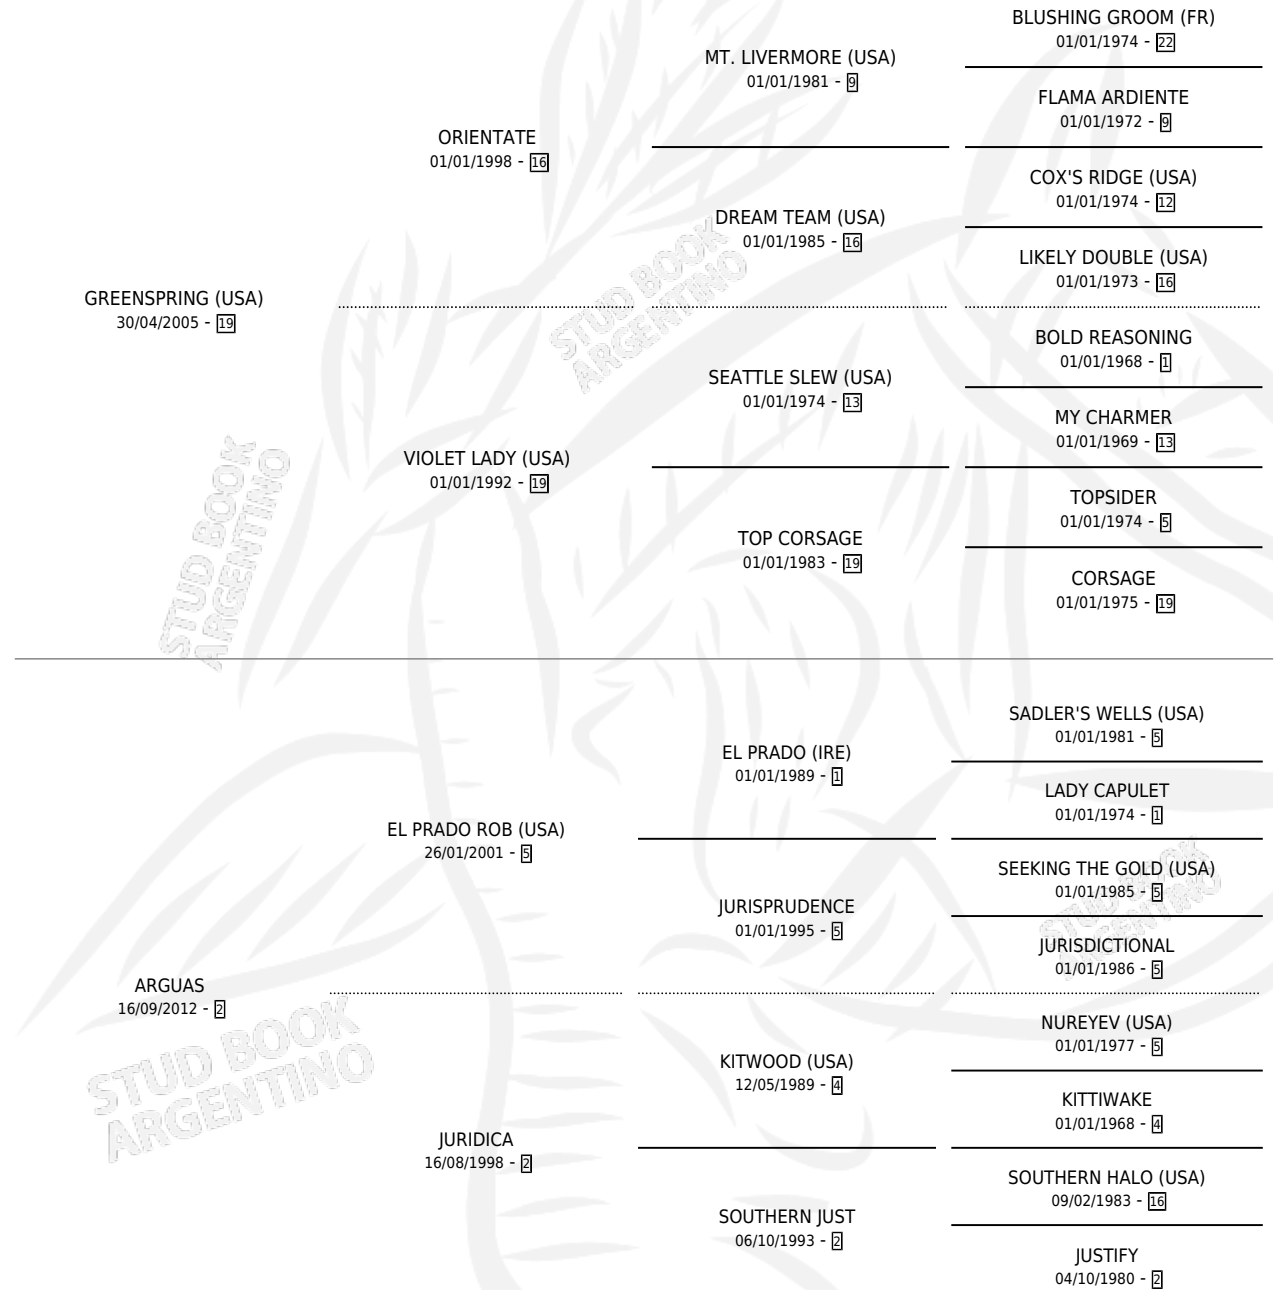

AMIGO SPRING

por GREENSPRING (USA) y ARGUAS por EL PRADO ROB (USA)

Argentina · Macho · Zaino · SP · 25/10/2020
Familia 2-g · Volumen 44

ESTADO

TIPIFICACIÓN SANGUÍNEA	X
TIPIFICACIÓN POR ADN	✓
PASAPORTE	✓
IDENTIFICACIÓN POR MICROCHIP	✓
REPRODUCTOR	X

Lugar de nacimiento: Vikeda
Criador: Vikeda S.R.L.

PEDIGREE