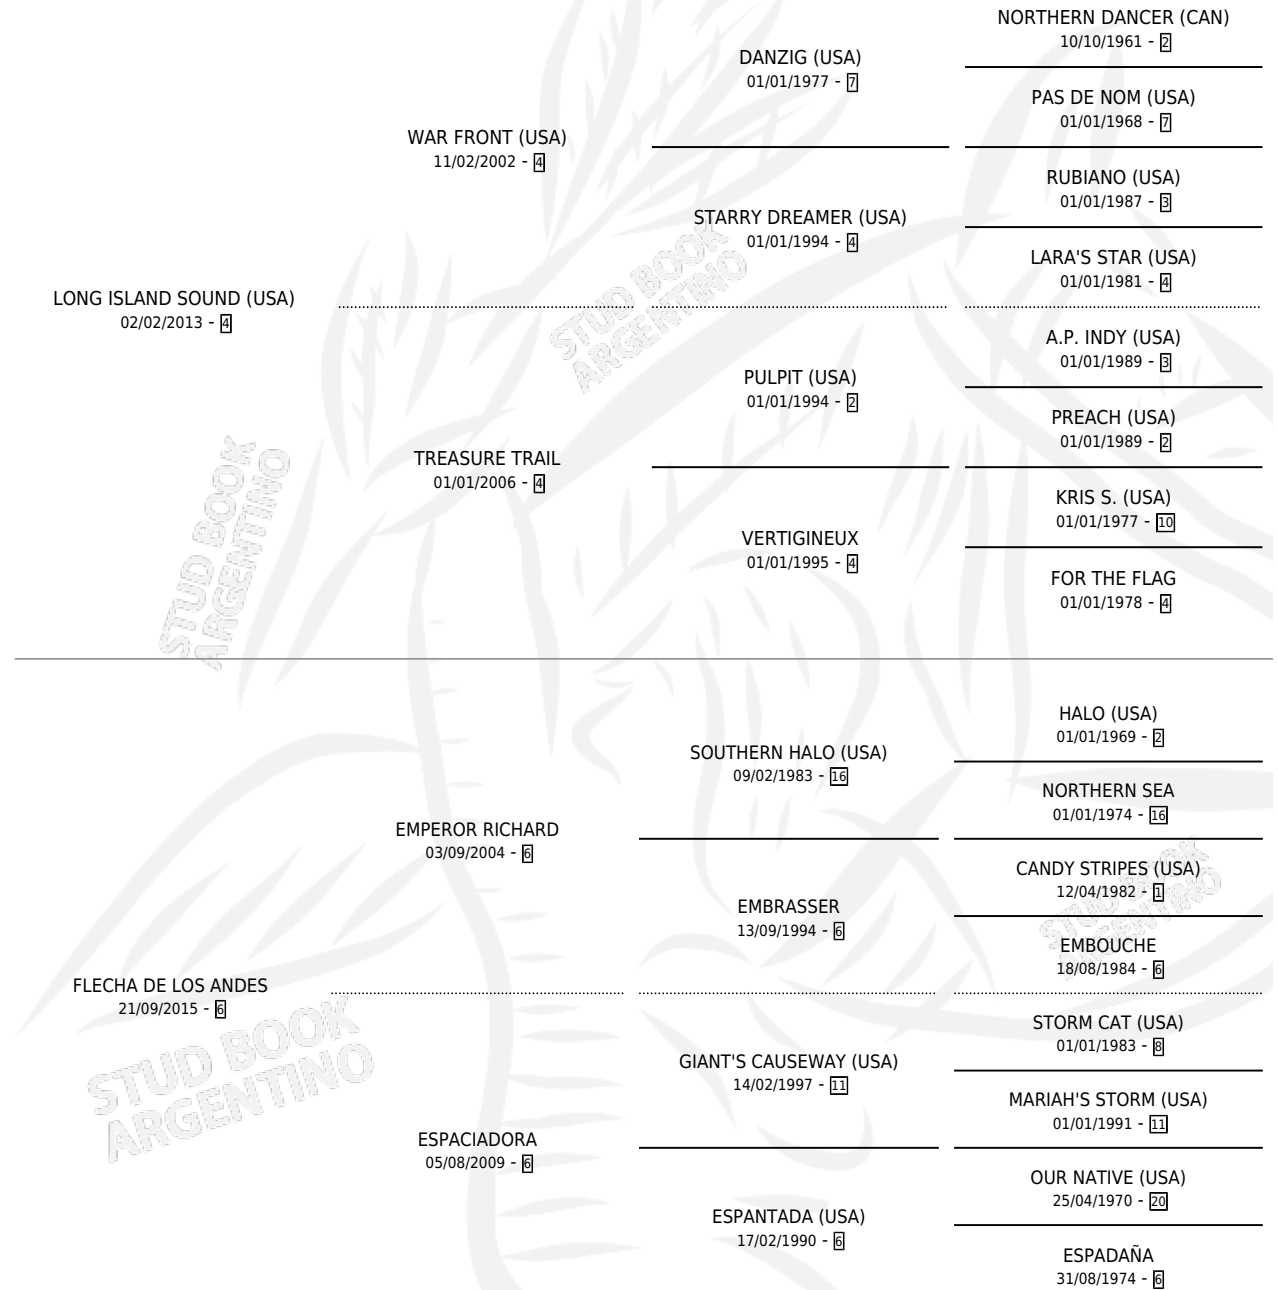

FLECHA SOUND

por **LONG ISLAND SOUND (USA)** y **FLECHA DE LOS ANDES** por **EMPEROR RICHARD**

Argentina · Hembra · Zaino · SP · 27/10/2020
Familia 6-f · Volumen 44

ESTADO

TIPIFICACIÓN SANGUÍNEA	X
TIPIFICACIÓN POR ADN	✓
PASAPORTE	✓
IDENTIFICACIÓN POR MICROCHIP	✓
REPRODUCTOR	X

Lugar de nacimiento: Los Bayitos
Criador: Esponda Manuel Jorge

PEDIGREE

FLECHA SOUND

Datos oficiales del Stud Book Argentino

Documento generado el 06/05/2026

studbook.org.ar