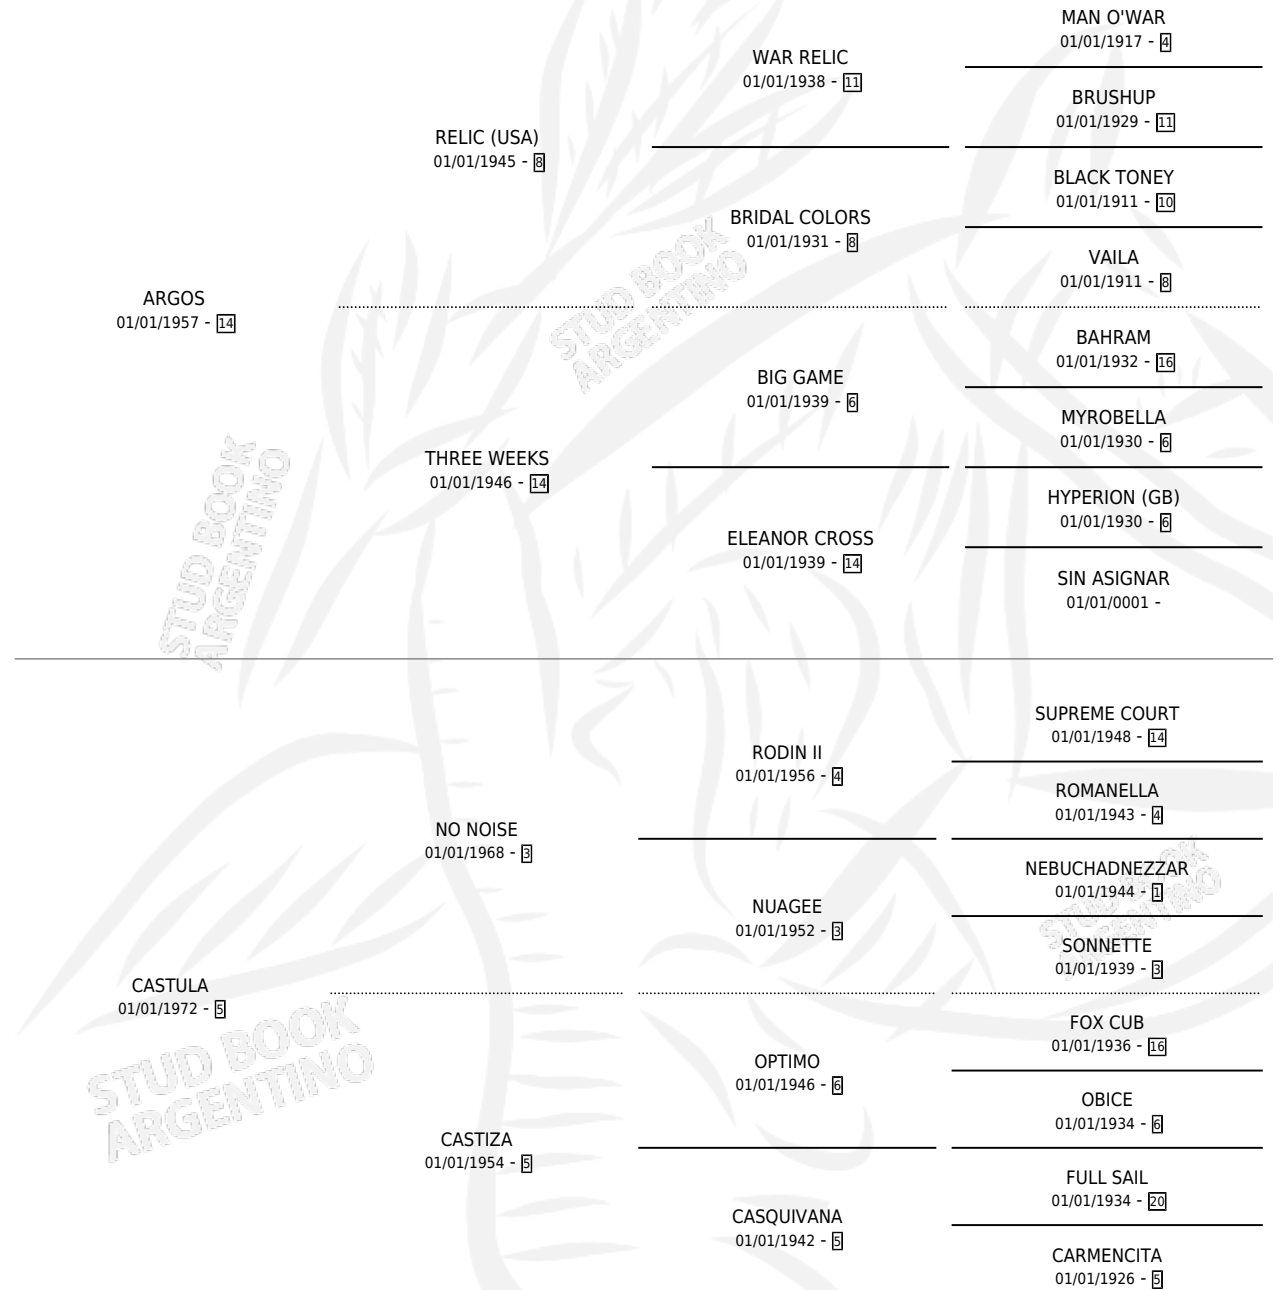

CASTALIA

por ARGOS y CASTULA por NO NOISE

Argentina · Hembra · Alazan · SP · 01/01/1978
Familia 5-h · Volumen 30

ESTADO

TIPIFICACIÓN SANGUÍNEA	✓
TIPIFICACIÓN POR ADN	X
PASAPORTE	X
IDENTIFICACIÓN POR MICROCHIP	X
REPRODUCTOR	✓

Lugar de nacimiento: Campo particular

Criador: Sin dato

~

HIJOS

	MACHOS	HEMBRAS
10 NACIERON	5	5
7 CORRIERON	5	2
3 GANARON	2	1

1	0	0
GANADORES CL	GANADORES GR	GANADORES G1

PEDIGREE