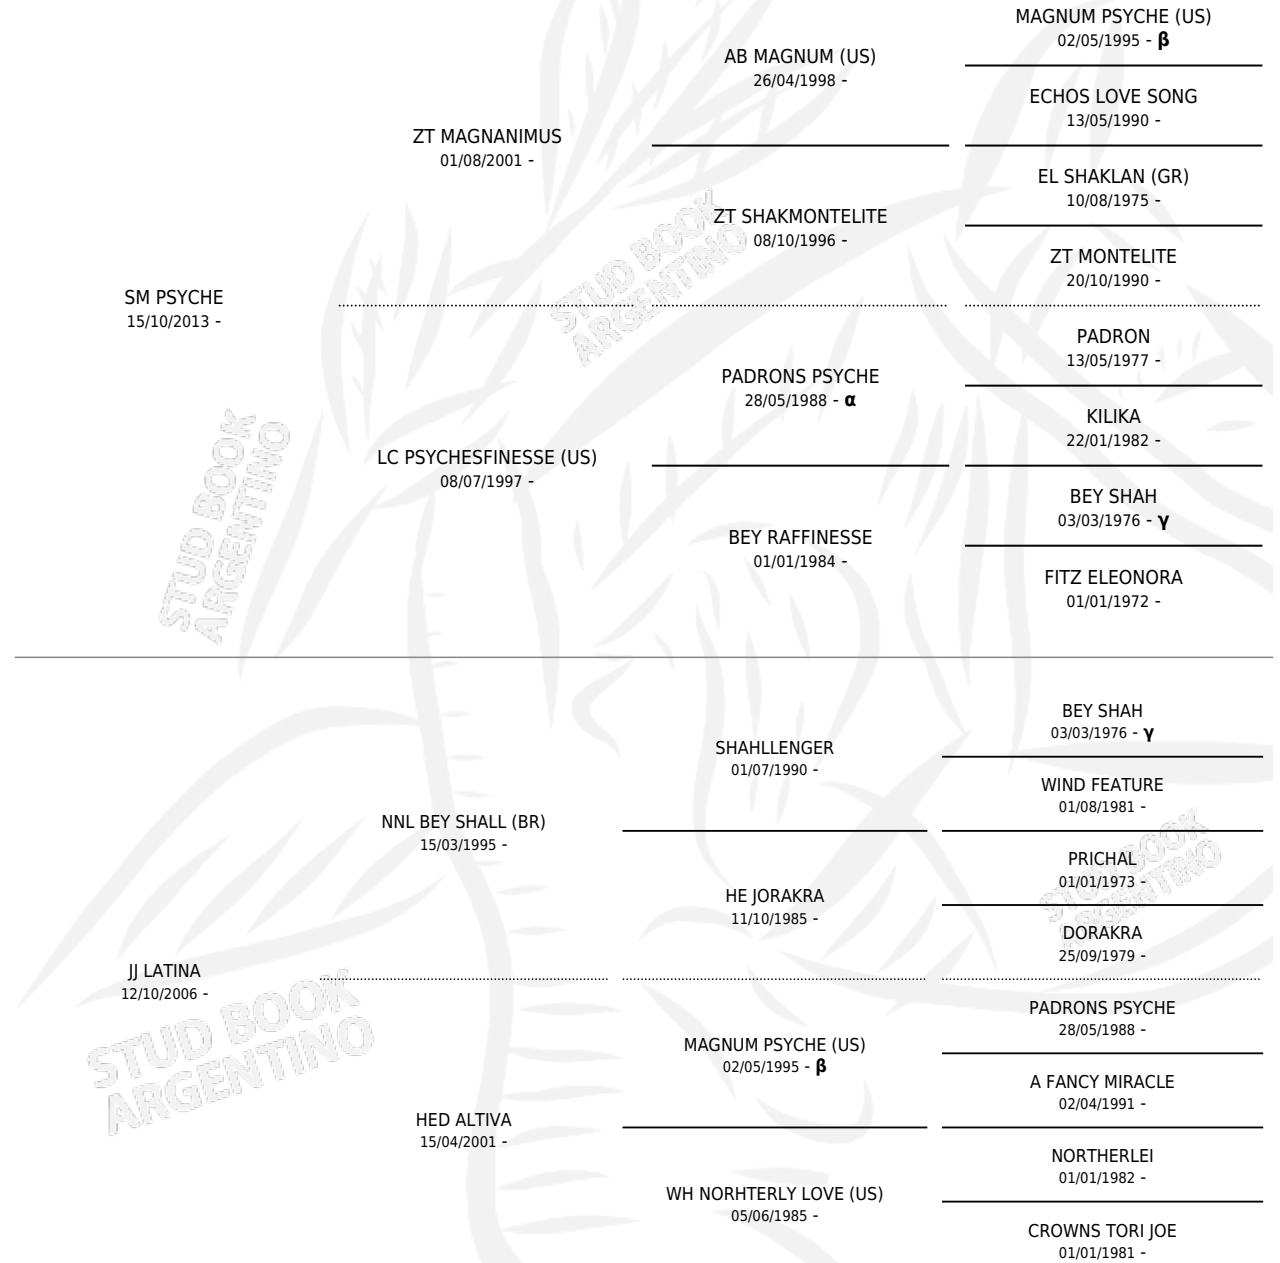

HP LAPSY

por SM PSYCHE y JJ LATINA por NNL BEY SHALL (BR)

Argentina · Hembra · Alazan · AP · 23/03/2021
Familia · Volumen 44

ESTADO

TIPIFICACIÓN SANGUÍNEA	X
TIPIFICACIÓN POR ADN	X
PASAPORTE	X
IDENTIFICACIÓN POR MICROCHIP	X
REPRODUCTOR	X

Lugar de nacimiento: Pewen
Criador: Pewen

PEDIGREE

INBREEDING : α, β, γ

HP LAPSY

Datos oficiales del Stud Book Argentino

Documento generado el 15/05/2026

studbook.org.ar