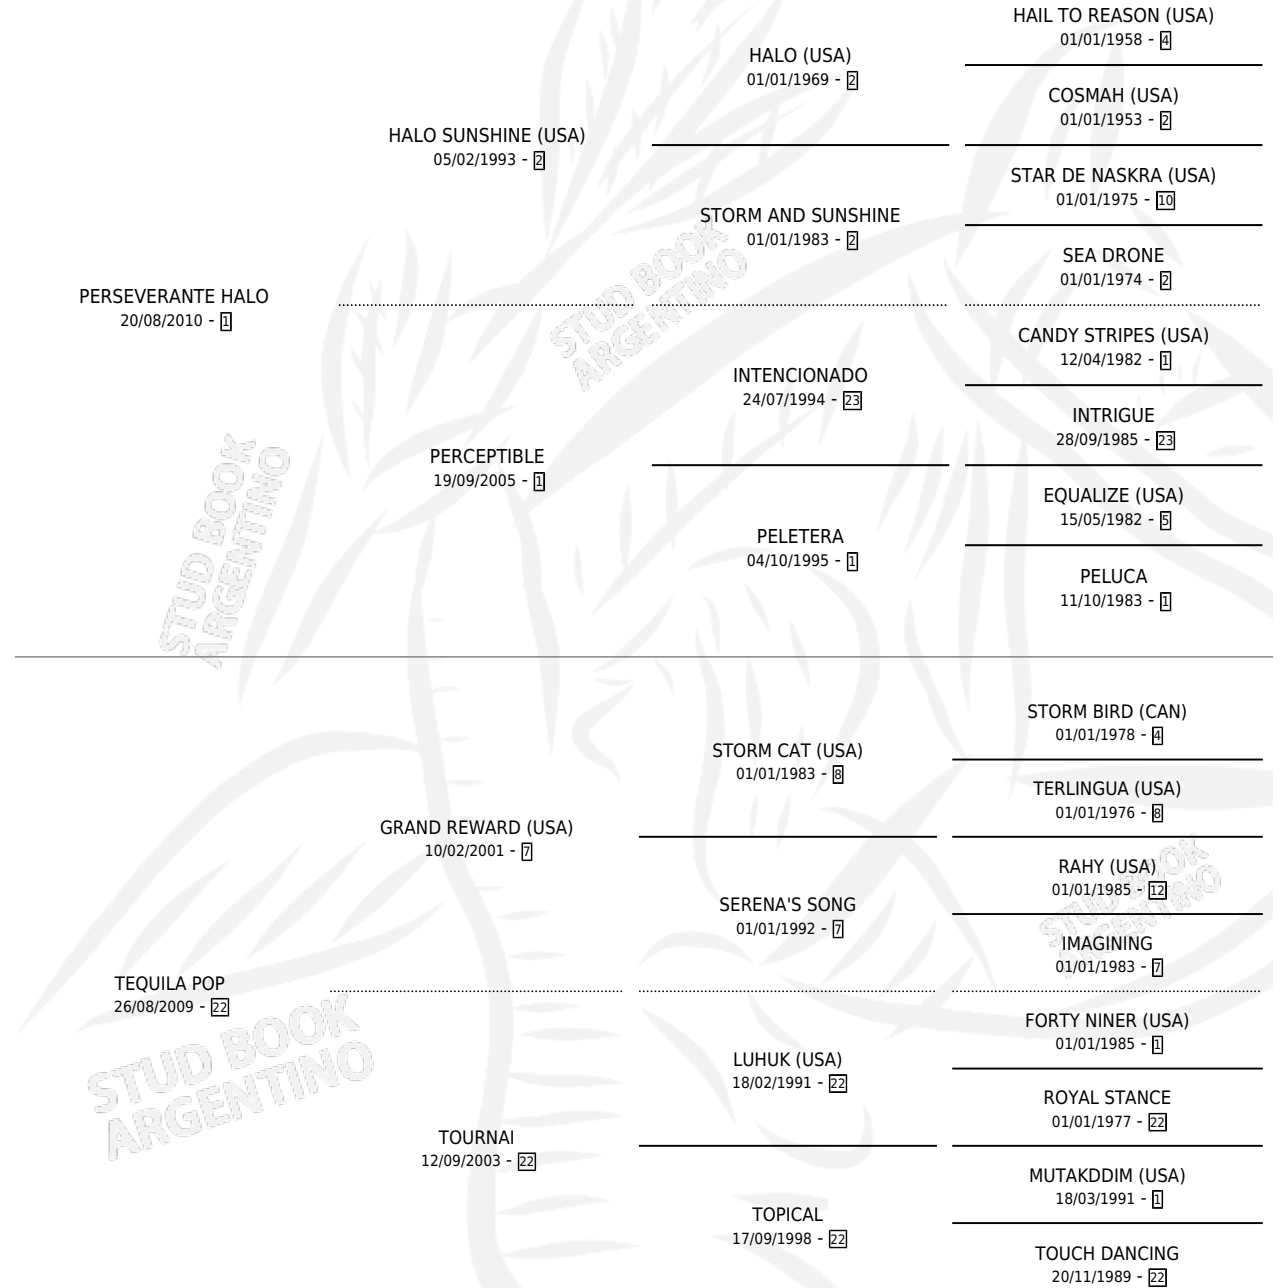

PRISMA HALO

por PERSEVERANTE HALO y TEQUILA POP por GRAND REWARD (USA)

Argentina · Macho · Alazan · SP · 03/09/2020
Familia 22-a · Volumen 44

ESTADO

TIPIFICACIÓN SANGUÍNEA	X
TIPIFICACIÓN POR ADN	✓
PASAPORTE	✓
IDENTIFICACIÓN POR MICROCHIP	✓
REPRODUCTOR	X

Lugar de nacimiento: Ana Hortencia
Criador: Pacheco Lisandro y Pacheco Lisandro

PEDIGREE

CAMPAÑA

Solo carreras oficiales de Argentina

POR EDAD

EDAD	CC	1°	2°	3°	4°	5°	NP	CLC	CLG	CLCG1	CLGG1	IMPORTE	GANANCIA / CC
3 AÑOS	4	2	1	1	0	0	0	0	0	0	0	\$4,380,000	\$1,095,000
4 AÑOS	3	2	0	0	0	1	0	1	0	0	0	\$6,336,000	\$2,112,000
5 AÑOS	3	0	0	0	0	0	3	1	0	0	0	\$150,000	\$50,000
TOTALES	10	4	1	1	0	1	3	2	0	0	0	\$10,866,000	\$1,086,600
%		40.0%	10.0%	10.0%	0.0%	10.0%	30.0%	20.0%	0.0%	0.0%	0.0%		