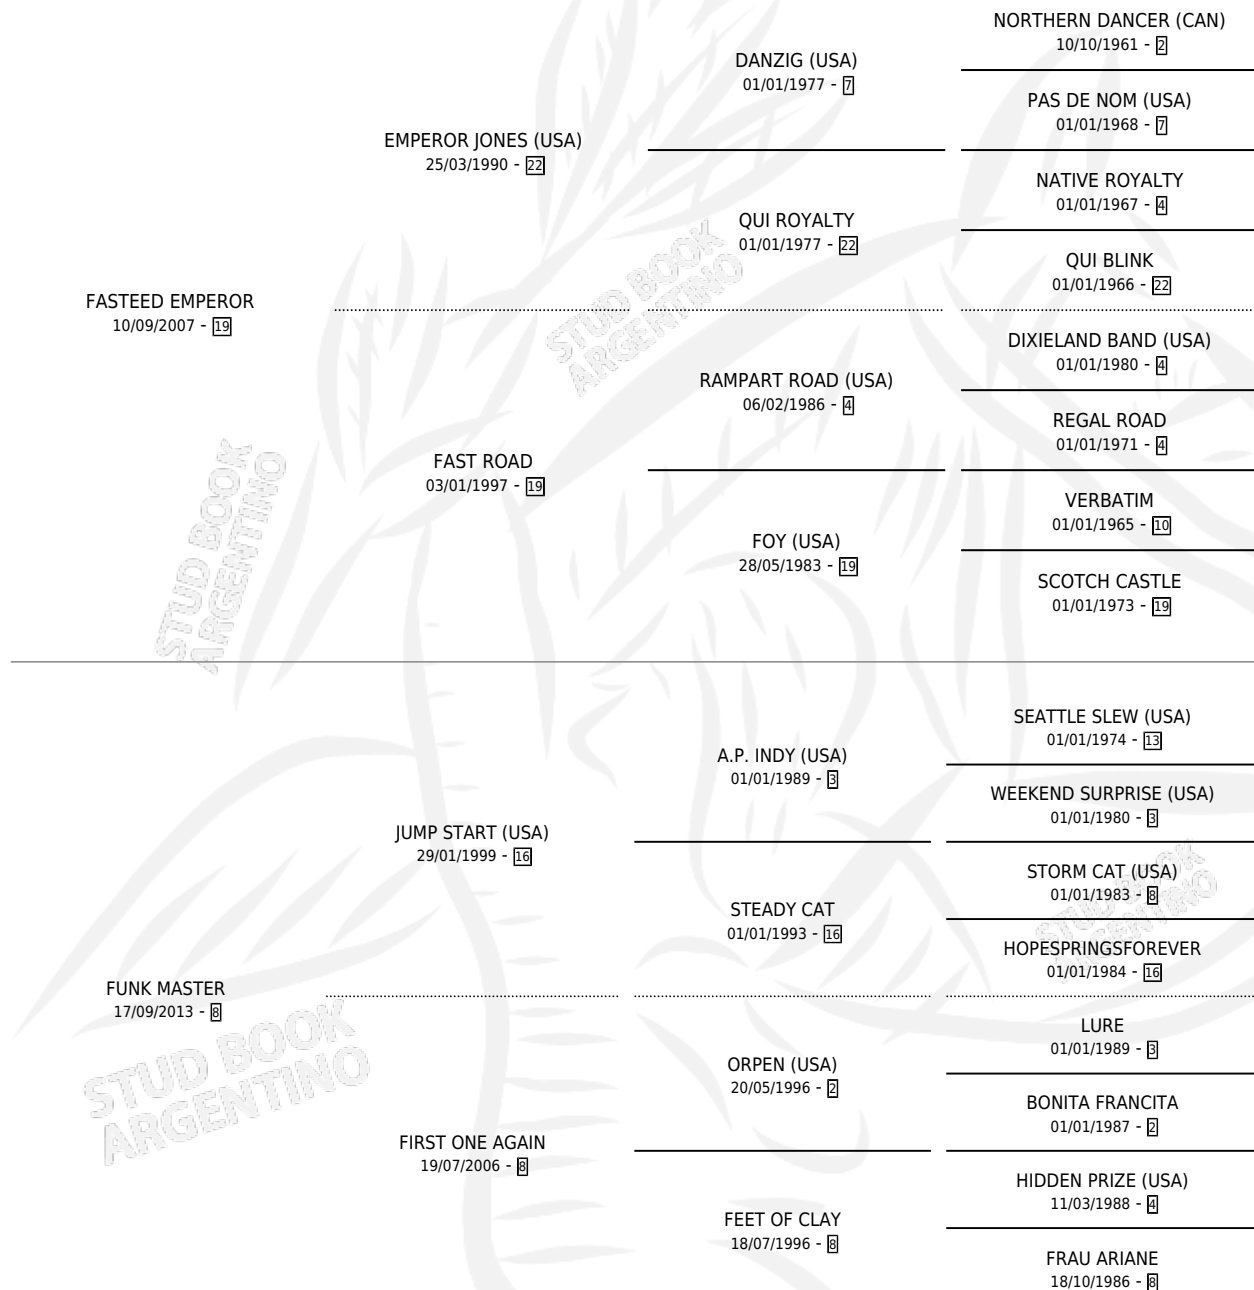

YATE EMPEROR

por **FASTEED EMPEROR** y **FUNK MASTER** por **JUMP START (USA)**

Argentina · Macho · Zaino · SP · 26/10/2018
Familia 8-a · Volumen 43

ESTADO

TIPIFICACIÓN SANGUÍNEA	X
TIPIFICACIÓN POR ADN	✓
PASAPORTE	✓
IDENTIFICACIÓN POR MICROCHIP	✓
REPRODUCTOR	X

Lugar de nacimiento: Mabel Leonor
Criador: Sarquiz Jose Alberto

PEDIGREE