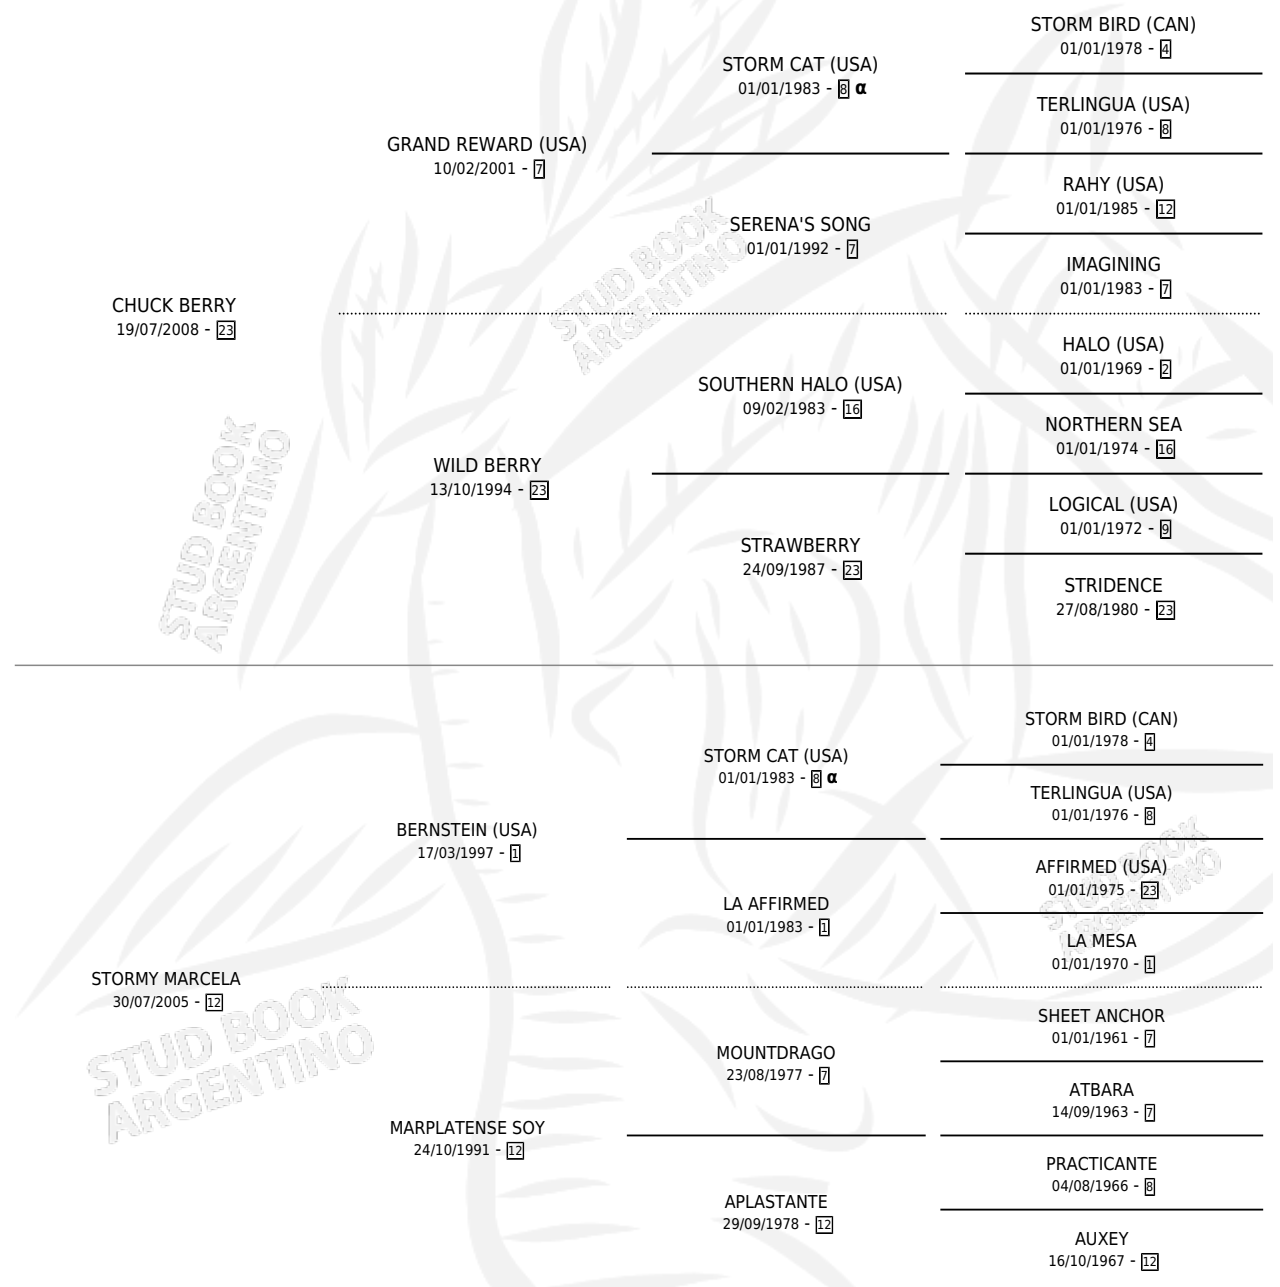

STORM CHUCK

por **CHUCK BERRY** y **STORMY MARCELA** por **BERNSTEIN**
(USA)

Argentina · Macho · Zaino · SP · 23/10/2020
Familia 12-d · Volumen 44

ESTADO

TIPIFICACIÓN SANGUÍNEA	X
TIPIFICACIÓN POR ADN	✓
PASAPORTE	✓
IDENTIFICACIÓN POR MICROCHIP	✓
REPRODUCTOR	X

Lugar de nacimiento: La Catedral De Palermo
Criador: La Catedral De Palermo

PEDIGREE

INBREEDING : α