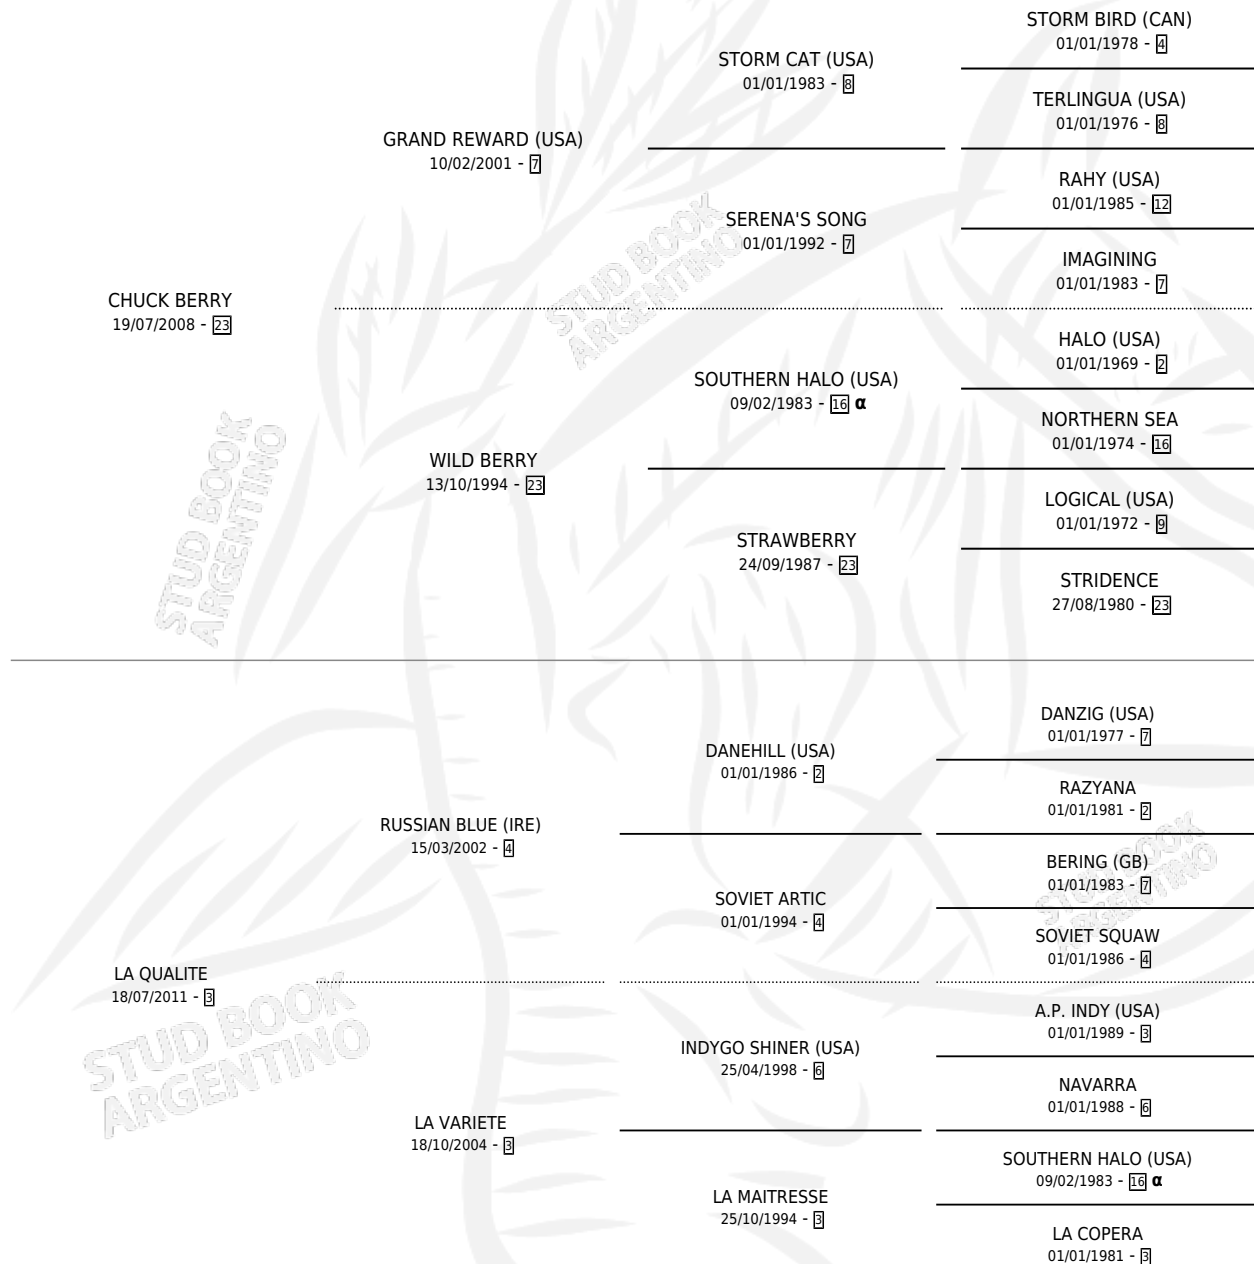

EL COPERO CHUCK

por **CHUCK BERRY** y **LA QUALITE** por **RUSSIAN BLUE**
(IRE)

Argentina · Macho · Zaino · SP · 28/09/2020
Familia 3-h · Volumen 44

ESTADO

TIPIFICACIÓN SANGUÍNEA	X
TIPIFICACIÓN POR ADN	✓
PASAPORTE	✓
IDENTIFICACIÓN POR MICROCHIP	✓
REPRODUCTOR	X

Lugar de nacimiento: La Catedral De Palermo
Criador: La Catedral De Palermo

PEDIGREE

INBREEDING : α

CAMPAÑA

Solo carreras oficiales de Argentina

POR EDAD

EDAD	CC	1°	2°	3°	4°	5°	NP	CLC	CLG	CLCG1	CLGG1	IMPORTE	GANANCIA / CC
3 AÑOS	3	0	1	0	1	0	1	0	0	0	0	\$716,742	\$238,914
4 AÑOS	4	0	0	2	1	1	0	0	0	0	0	\$1,672,100	\$418,025
5 AÑOS	4	1	0	1	0	0	2	0	0	0	0	\$2,551,400	\$637,850
TOTALES	11	1	1	3	2	1	3	0	0	0	0	\$4,940,242	\$449,113
%		9.1%	9.1%	27.3%	18.2%	9.1%	27.3%	0.0%	0.0%	0.0%	0.0%		

Ganador en La Plata - \$4,940,242, a los 5 años.

POR DISTANCIA

HIPODROMO	CC	1°	2°	3°	4°	5°	NP	CLC	CLG	CLCG1	CLGG1	IMPORTE
LA PLATA	9	1	1	1	2	1	3	0	0	0	0	\$3,985,242
1200 MTS	5	1	0	1	1	1	1	0	0	0	0	\$3,170,300
1100 MTS	2	0	0	0	0	0	2	0	0	0	0	\$165,210
1000 MTS	2	0	1	0	1	0	0	0	0	0	0	\$649,732
TANDIL	1	0	0	1	0	0	0	0	0	0	0	\$175,000
1300 MTS	1	0	0	1	0	0	0	0	0	0	0	\$175,000
PALERMO	1	0	0	1	0	0	0	0	0	0	0	\$780,000
1100 MTS	1	0	0	1	0	0	0	0	0	0	0	\$780,000