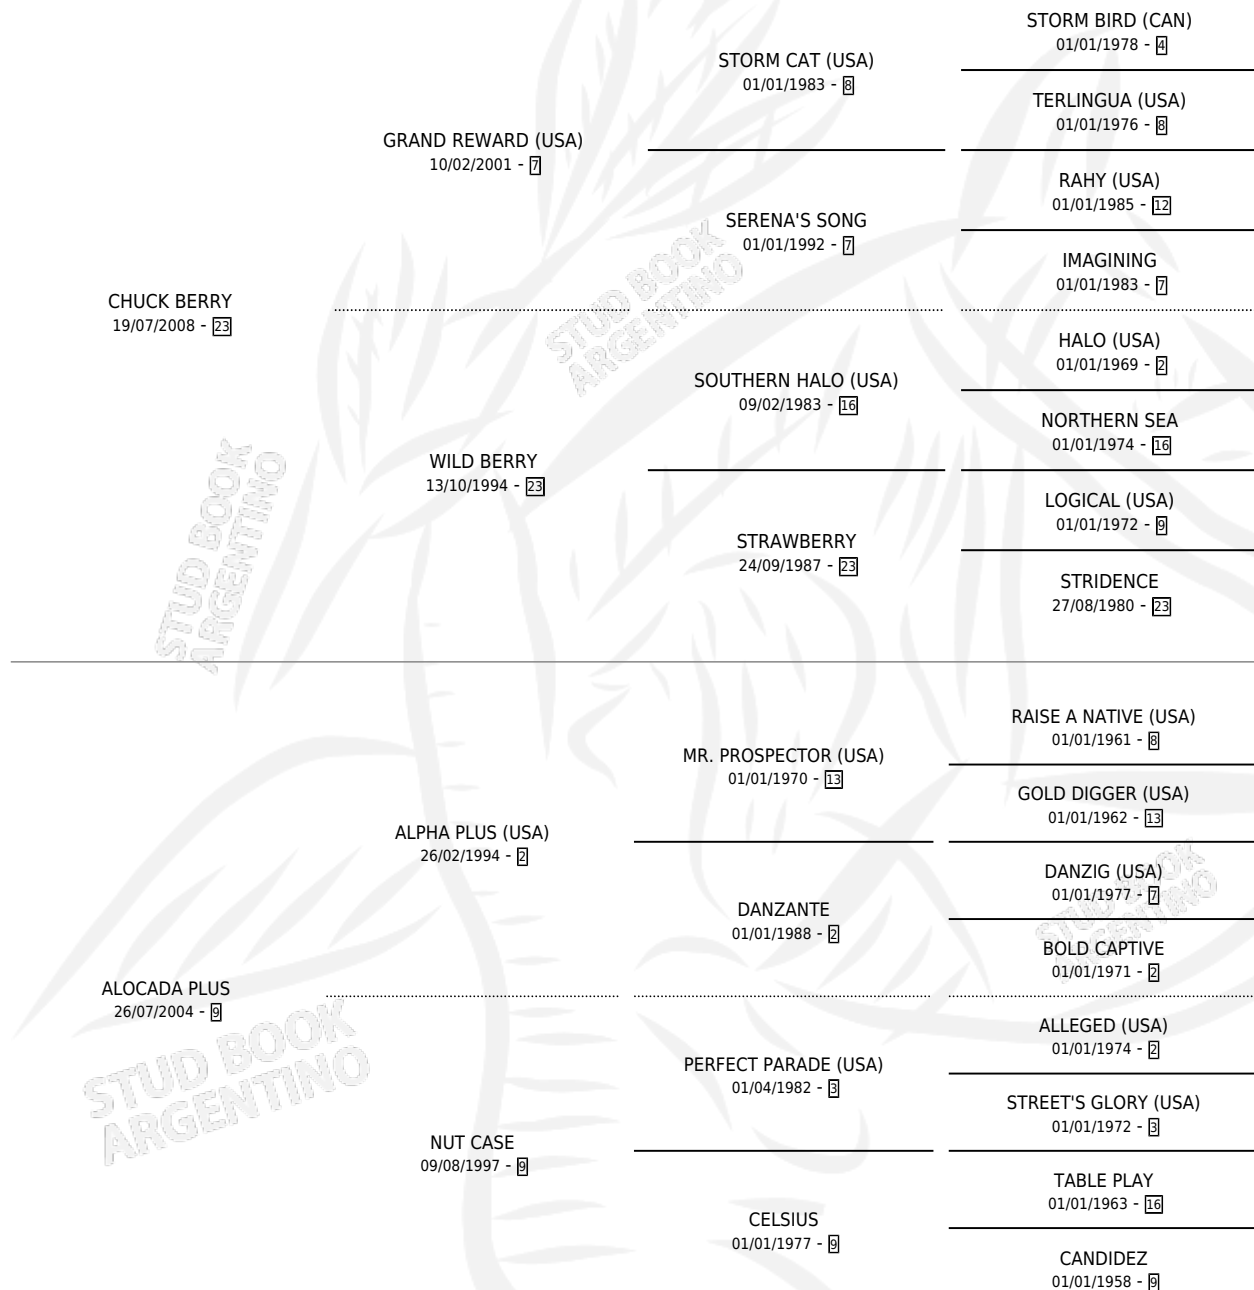

EL CRAZY CHUCK

por **CHUCK BERRY** y **ALOCADA PLUS** por **ALPHA PLUS**
(USA)

Argentina · Macho · Zaino · SP · 08/09/2020
Familia 9-c · Volumen 44

ESTADO

TIPIFICACIÓN SANGUÍNEA	X
TIPIFICACIÓN POR ADN	✓
PASAPORTE	✓
IDENTIFICACIÓN POR MICROCHIP	✓
REPRODUCTOR	X

Lugar de nacimiento: La Catedral De Palermo
Criador: La Catedral De Palermo

PEDIGREE

CAMPAÑA

Solo carreras oficiales de Argentina

POR EDAD

EDAD	CC	1°	2°	3°	4°	5°	NP	CLC	CLG	CLCG1	CLGG1	IMPORTE	GANANCIA / CC
4 AÑOS	11	0	0	0	3	1	7	0	0	0	0	\$1,198,000	\$108,909
5 AÑOS	11	0	1	1	1	1	7	0	0	0	0	\$2,402,500	\$218,409
TOTALES	22	0	1	1	4	2	14	0	0	0	0	\$3,600,500	\$163,659
%		0.0%	4.5%	4.5%	18.2%	9.1%	63.6%	0.0%	0.0%	0.0%	0.0%		