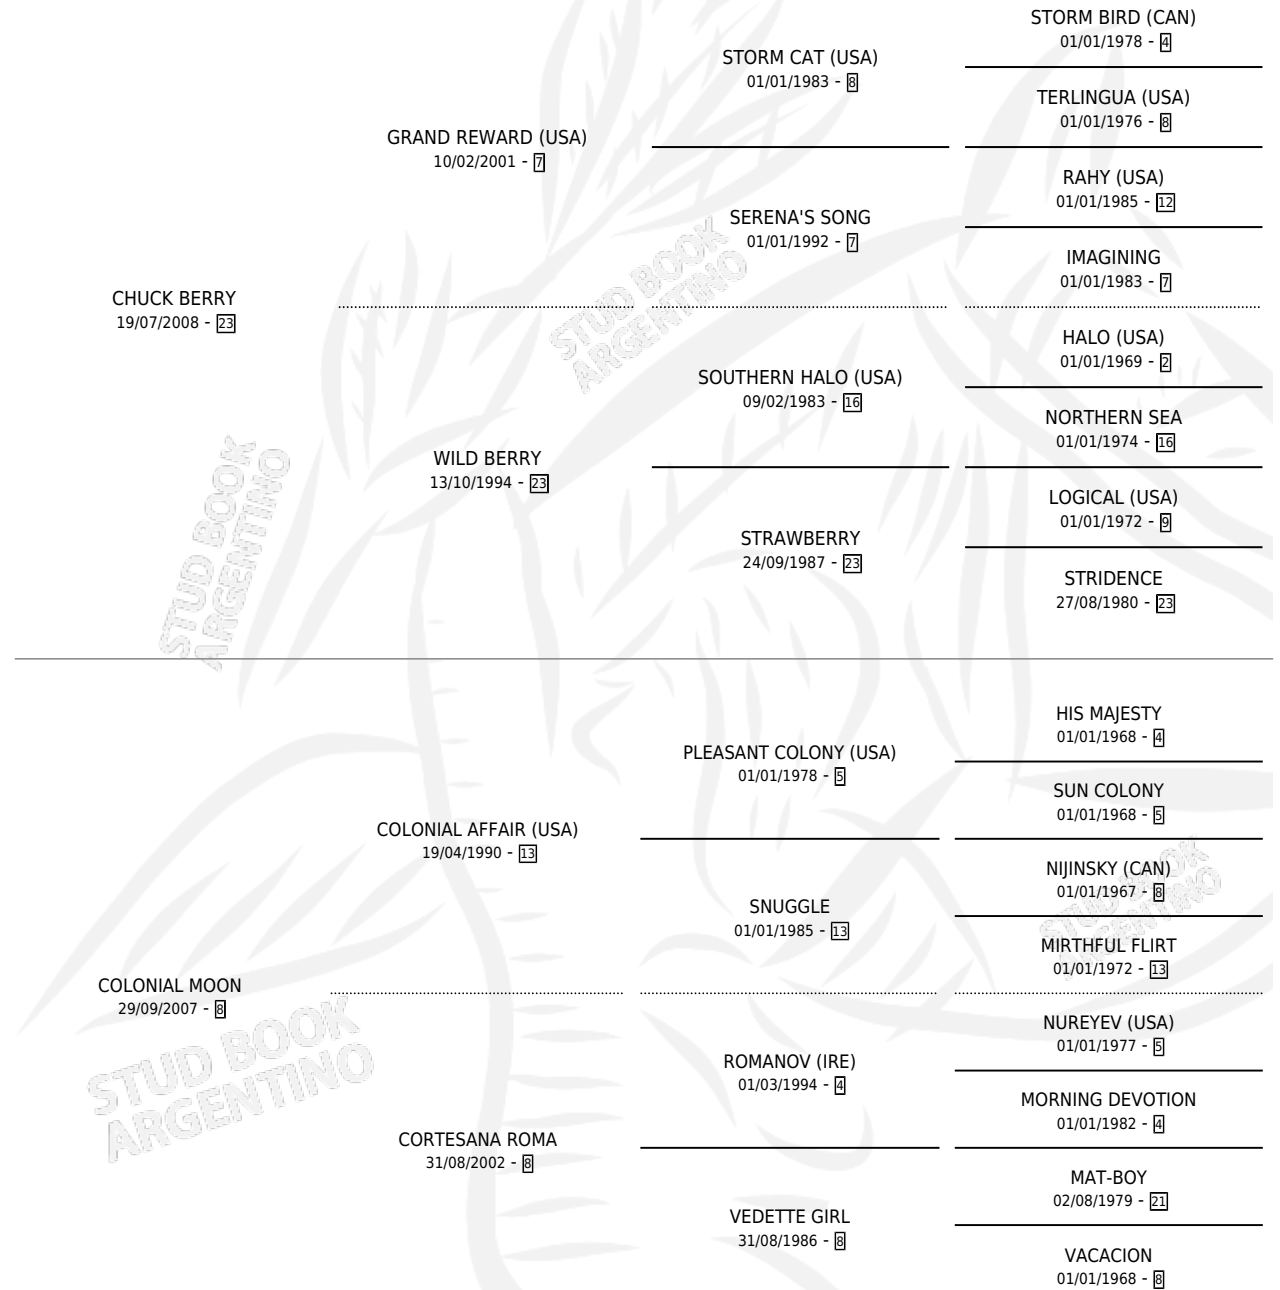

MAIPO CHUCK

por **CHUCK BERRY** y **COLONIAL MOON** por **COLONIAL AFFAIR (USA)**

Argentina · Macho · Zaino · SP · 19/09/2020
Familia 8-j · Volumen 44

ESTADO

TIPIFICACIÓN SANGUÍNEA	X
TIPIFICACIÓN POR ADN	✓
PASAPORTE	X
IDENTIFICACIÓN POR MICROCHIP	✓
REPRODUCTOR	X

Lugar de nacimiento: La Catedral De Palermo
Criador: Wester Cam Alfa

PEDIGREE

MAIPO CHUCK

Datos oficiales del Stud Book Argentino

Documento generado el 05/05/2026

studbook.org.ar