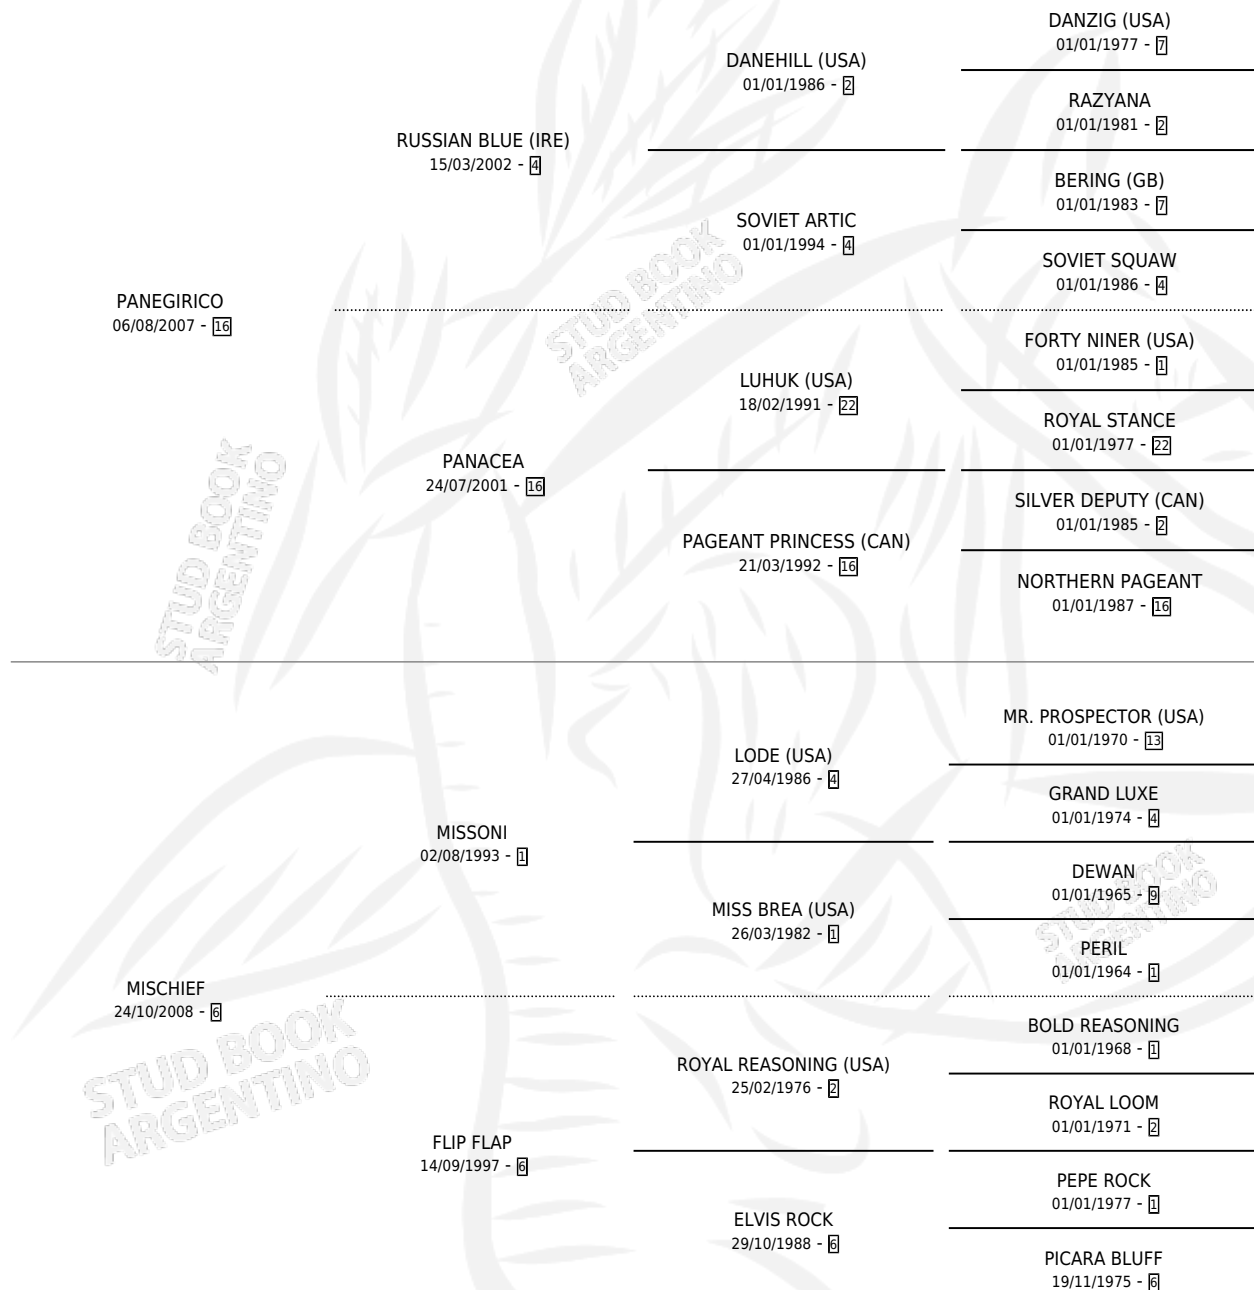

RUSSIAN DHALIA

por PANEGIRICO y MISCHIEF por MISSONI

Argentina · Hembra · Zaino · SP · 05/10/2020
Familia 6-f · Volumen 44

ESTADO

TIPIFICACIÓN SANGUÍNEA	X
TIPIFICACIÓN POR ADN	✓
PASAPORTE	✓
IDENTIFICACIÓN POR MICROCHIP	✓
REPRODUCTOR	X

Lugar de nacimiento: Ranquel

Criador: Ranquel

PEDIGREE

RUSSIAN DHALIA

Datos oficiales del Stud Book Argentino

Documento generado el 11/06/2026

studbook.org.ar