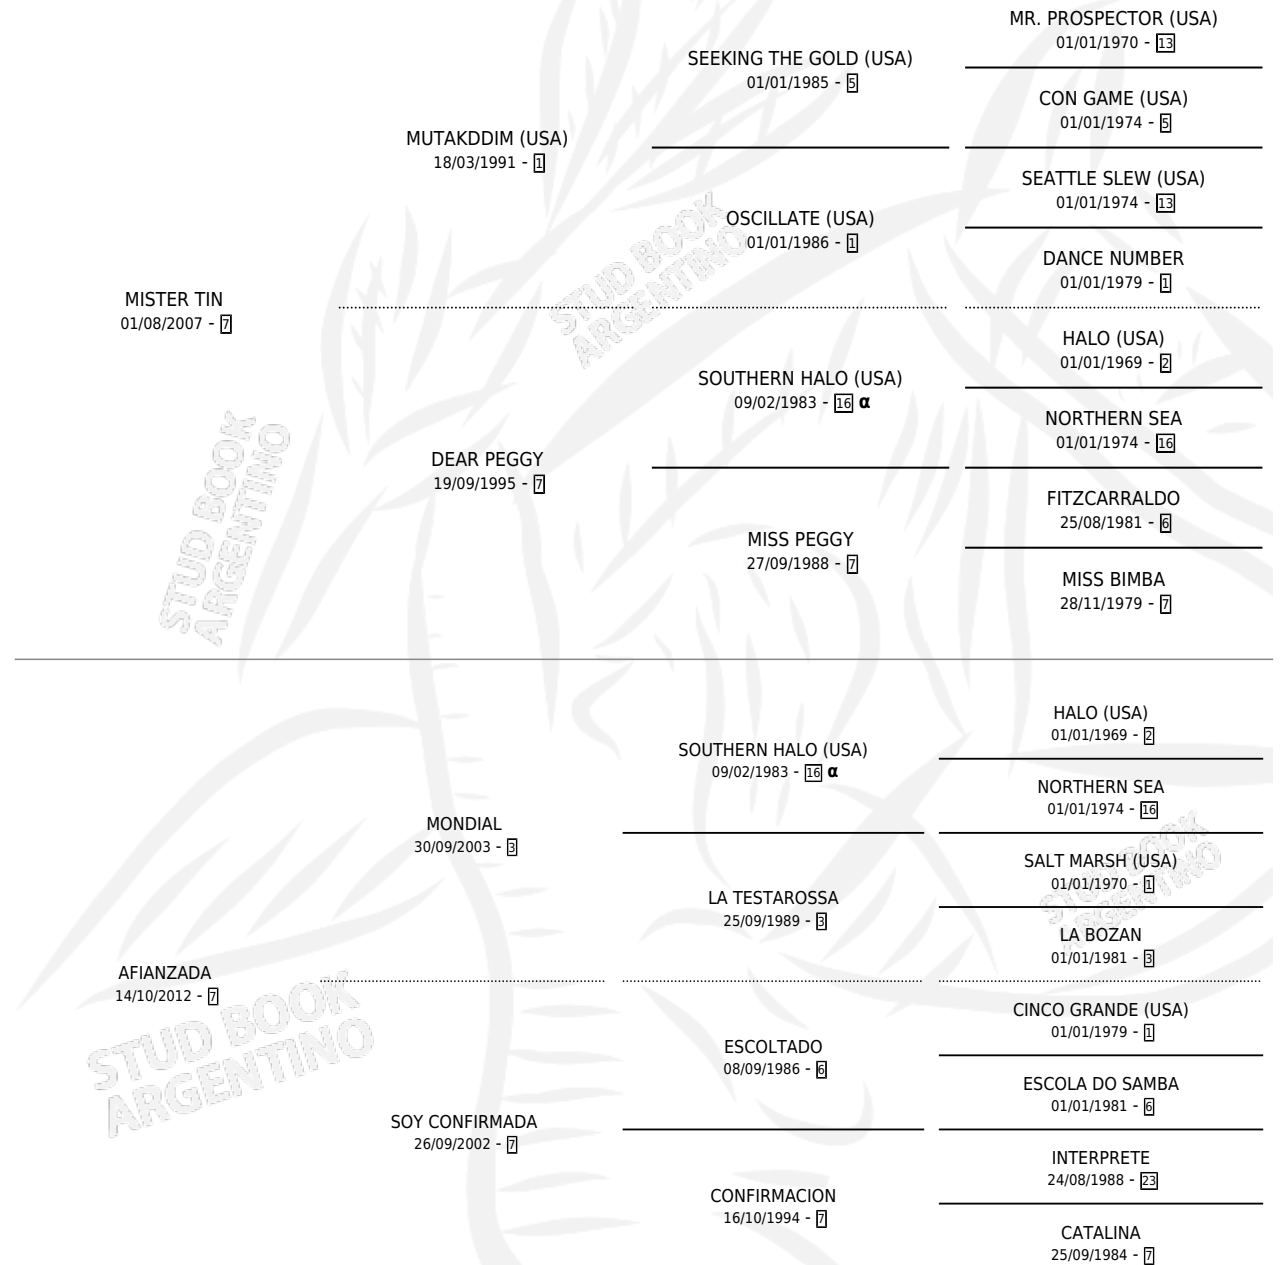

SIR VALENTINE

por MISTER TIN y AFIANZADA por MONDIAL

Argentina · Macho · Zaino · SP · 05/11/2020
Familia 7-d · Volumen 44

ESTADO

TIPIFICACIÓN SANGUÍNEA	X
TIPIFICACIÓN POR ADN	✓
PASAPORTE	✓
IDENTIFICACIÓN POR MICROCHIP	✓
REPRODUCTOR	X

Lugar de nacimiento: San Francisco Chico

Criador: Soria Oscar Alberto

PEDIGREE

INBREEDING : α

CAMPAÑA

Solo carreras oficiales de Argentina

POR EDAD

EDAD	CC	1°	2°	3°	4°	5°	NP	CLC	CLG	CLCG1	CLGG1	IMPORTE	GANANCIA / CC
2 AÑOS	1	0	0	0	0	0	1	0	0	0	0	\$0	\$0
3 AÑOS	1	0	0	0	0	0	1	0	0	0	0	\$0	\$0
TOTALES	2	0	0	0	0	0	2	0	0	0	0	\$0	\$0
%		0.0%	0.0%	0.0%	0.0%	0.0%	100%	0.0%	0.0%	0.0%	0.0%		