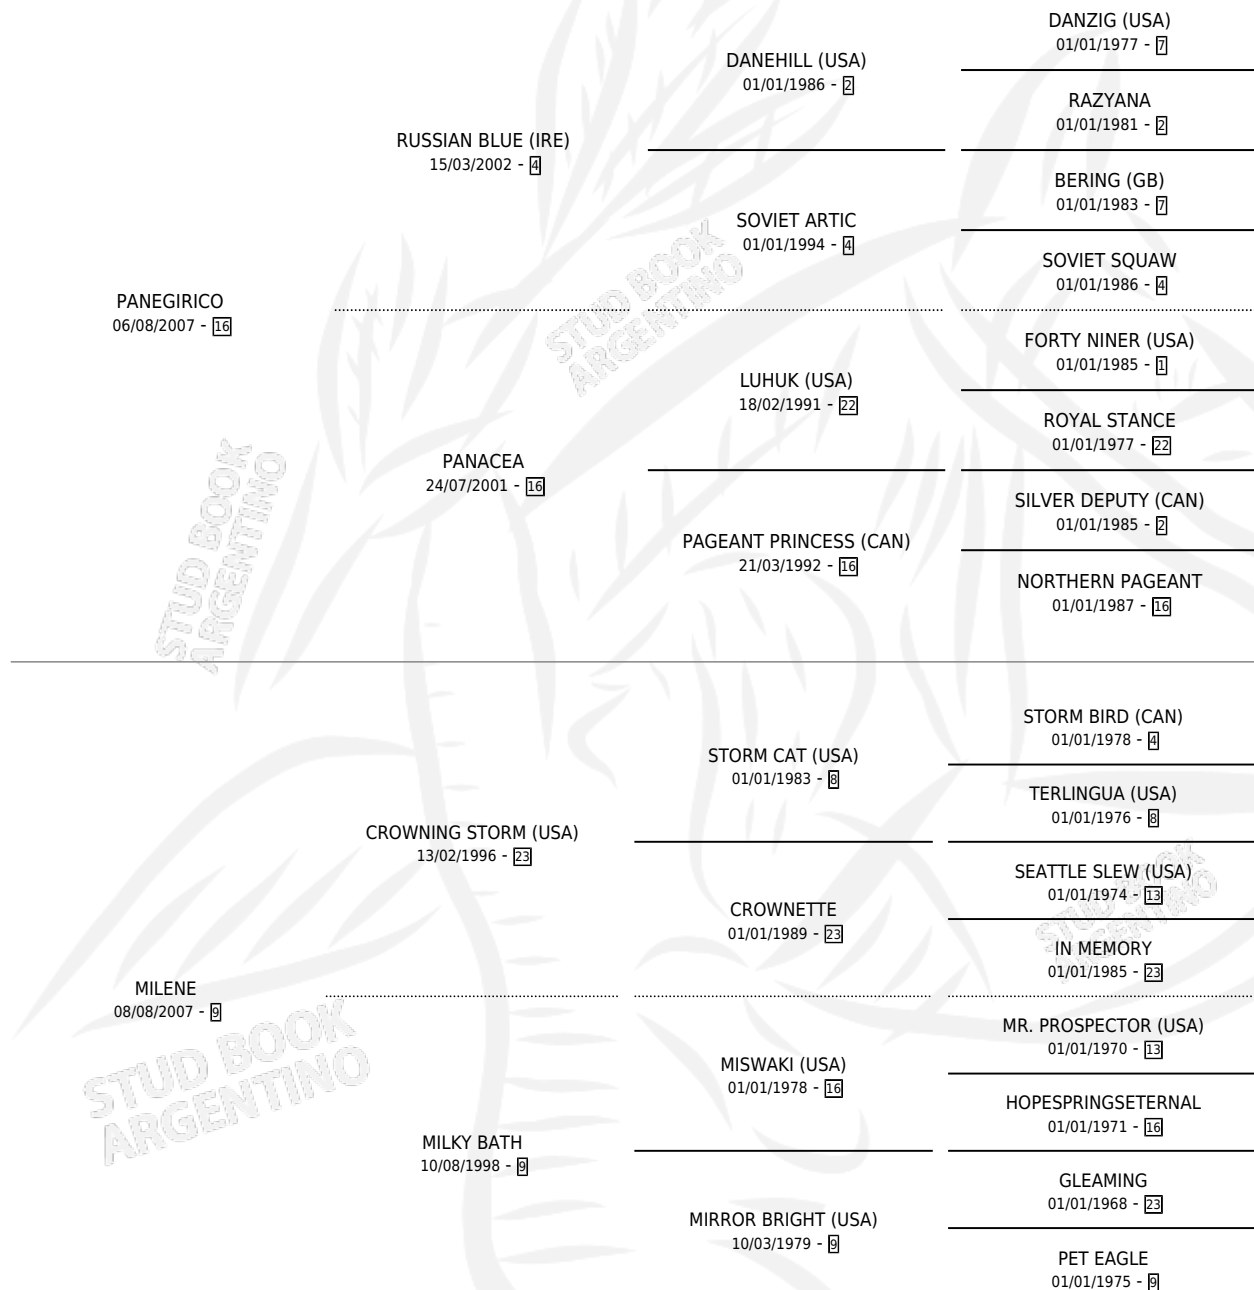

RUSSIAN KARENINA

por PANEGIRICO y MILENE por CROWNING STORM (USA)

Argentina · Hembra · Zaino · SP · 30/09/2020
Familia 9-c · Volumen 44

ESTADO

TIPIFICACIÓN SANGUÍNEA	X
TIPIFICACIÓN POR ADN	✓
PASAPORTE	✓
IDENTIFICACIÓN POR MICROCHIP	✓
REPRODUCTOR	X

Lugar de nacimiento: Ranquel

Criador: Ranquel

PEDIGREE