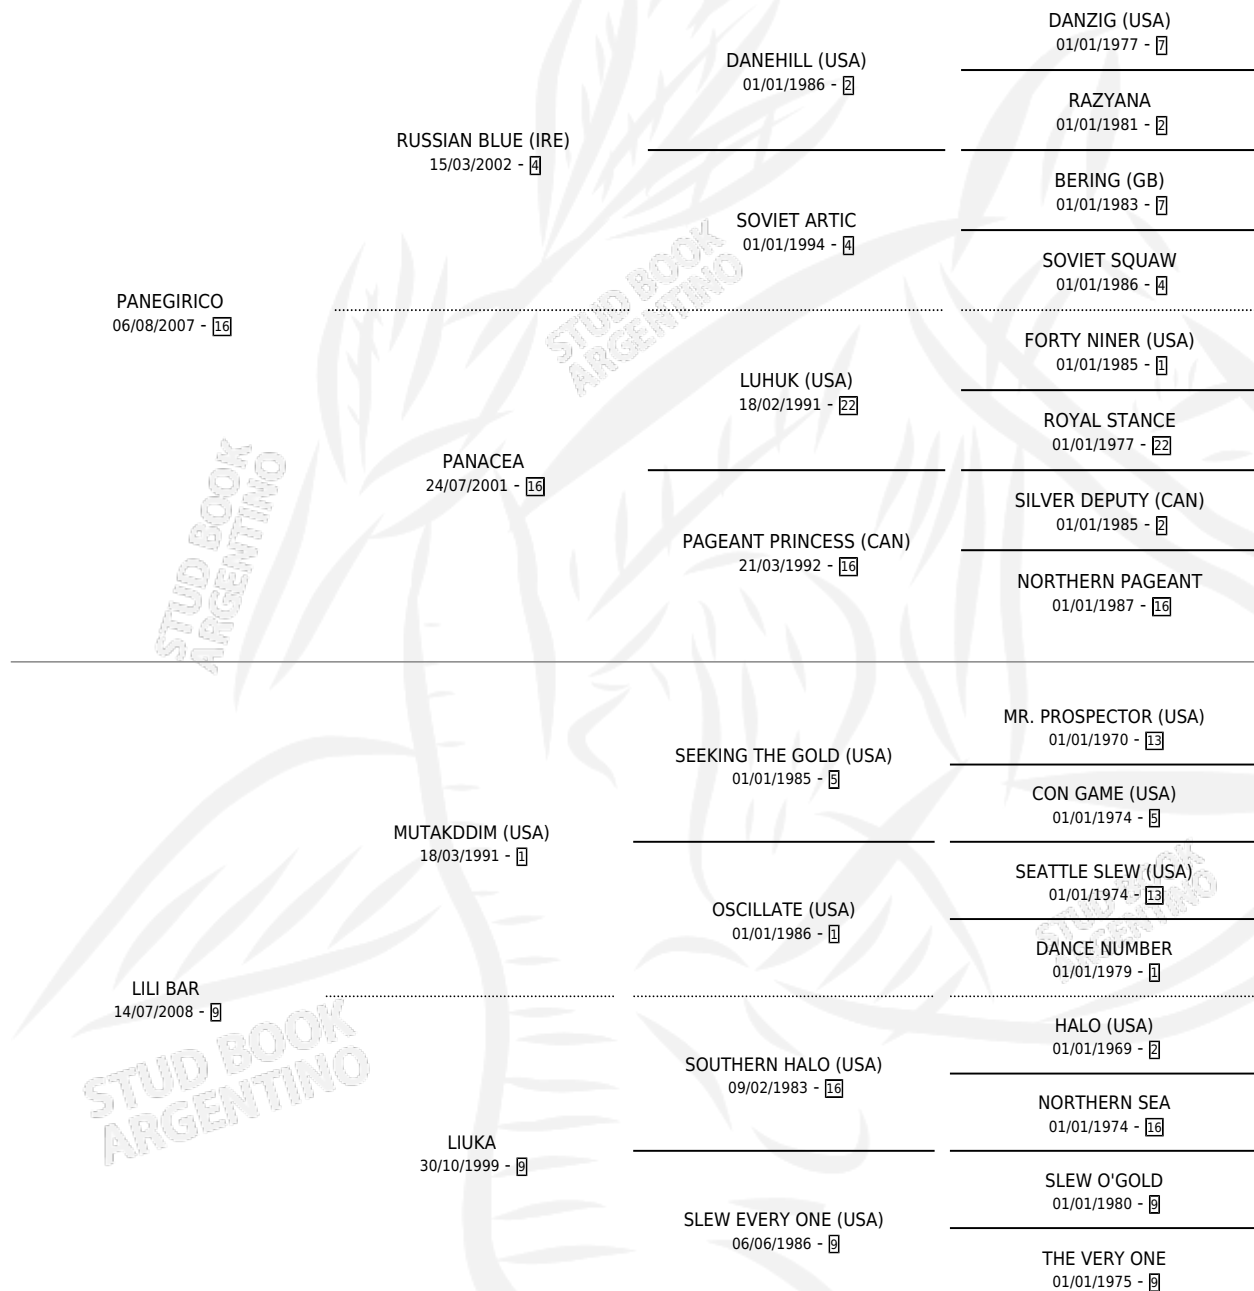

RUSSIAN FLOWER

por PANEGIRICO y LILI BAR por MUTAKDDIM (USA)

Argentina · Hembra · Alazan Tostado · SP · 16/07/2020
Familia 9-f · Volumen 44

ESTADO

TIPIFICACIÓN SANGUÍNEA	X
TIPIFICACIÓN POR ADN	✓
PASAPORTE	✓
IDENTIFICACIÓN POR MICROCHIP	✓
REPRODUCTOR	X

Lugar de nacimiento: Ranquel

Criador: Ranquel

PEDIGREE