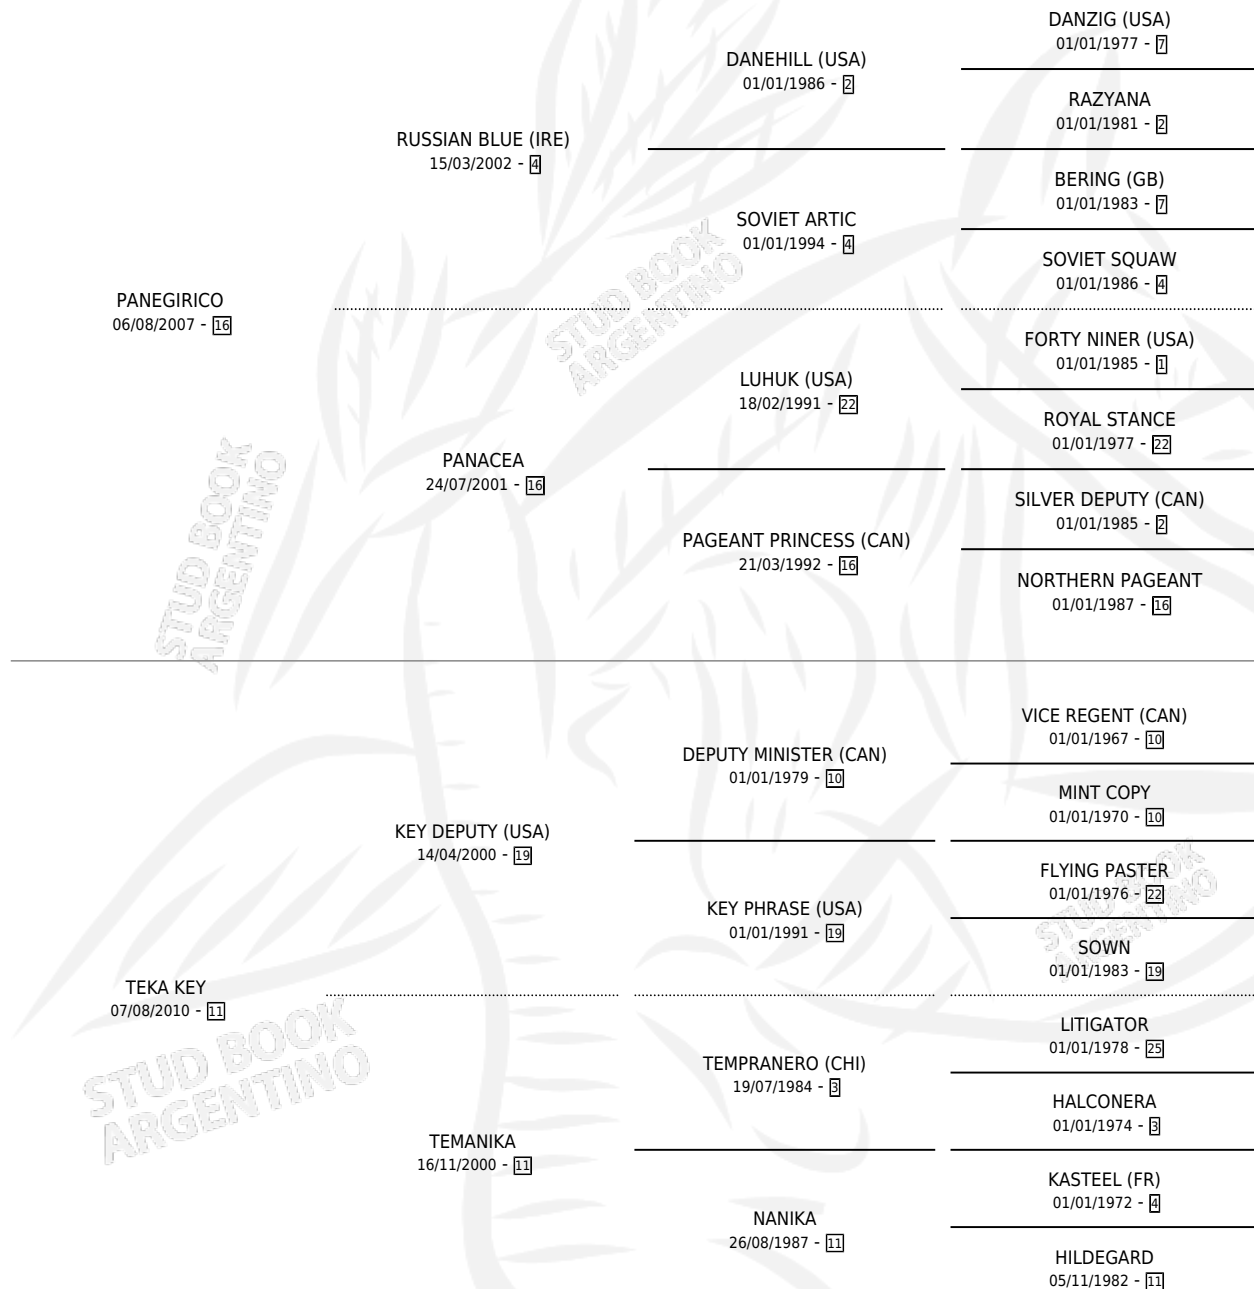

RUSSIAN KARIM

por PANEGIRICO y TEKA KEY por KEY DEPUTY (USA)

Argentina · Macho · Alazan · SP · 09/11/2020
Familia 11-g · Volumen 44

ESTADO

TIPIFICACIÓN SANGUÍNEA	X
TIPIFICACIÓN POR ADN	X
PASAPORTE	X
IDENTIFICACIÓN POR MICROCHIP	X
REPRODUCTOR	X

Lugar de nacimiento: Ranquel

Criador: Ranquel

PEDIGREE

RUSSIAN KARIM

Datos oficiales del Stud Book Argentino

Documento generado el 09/05/2026

studbook.org.ar