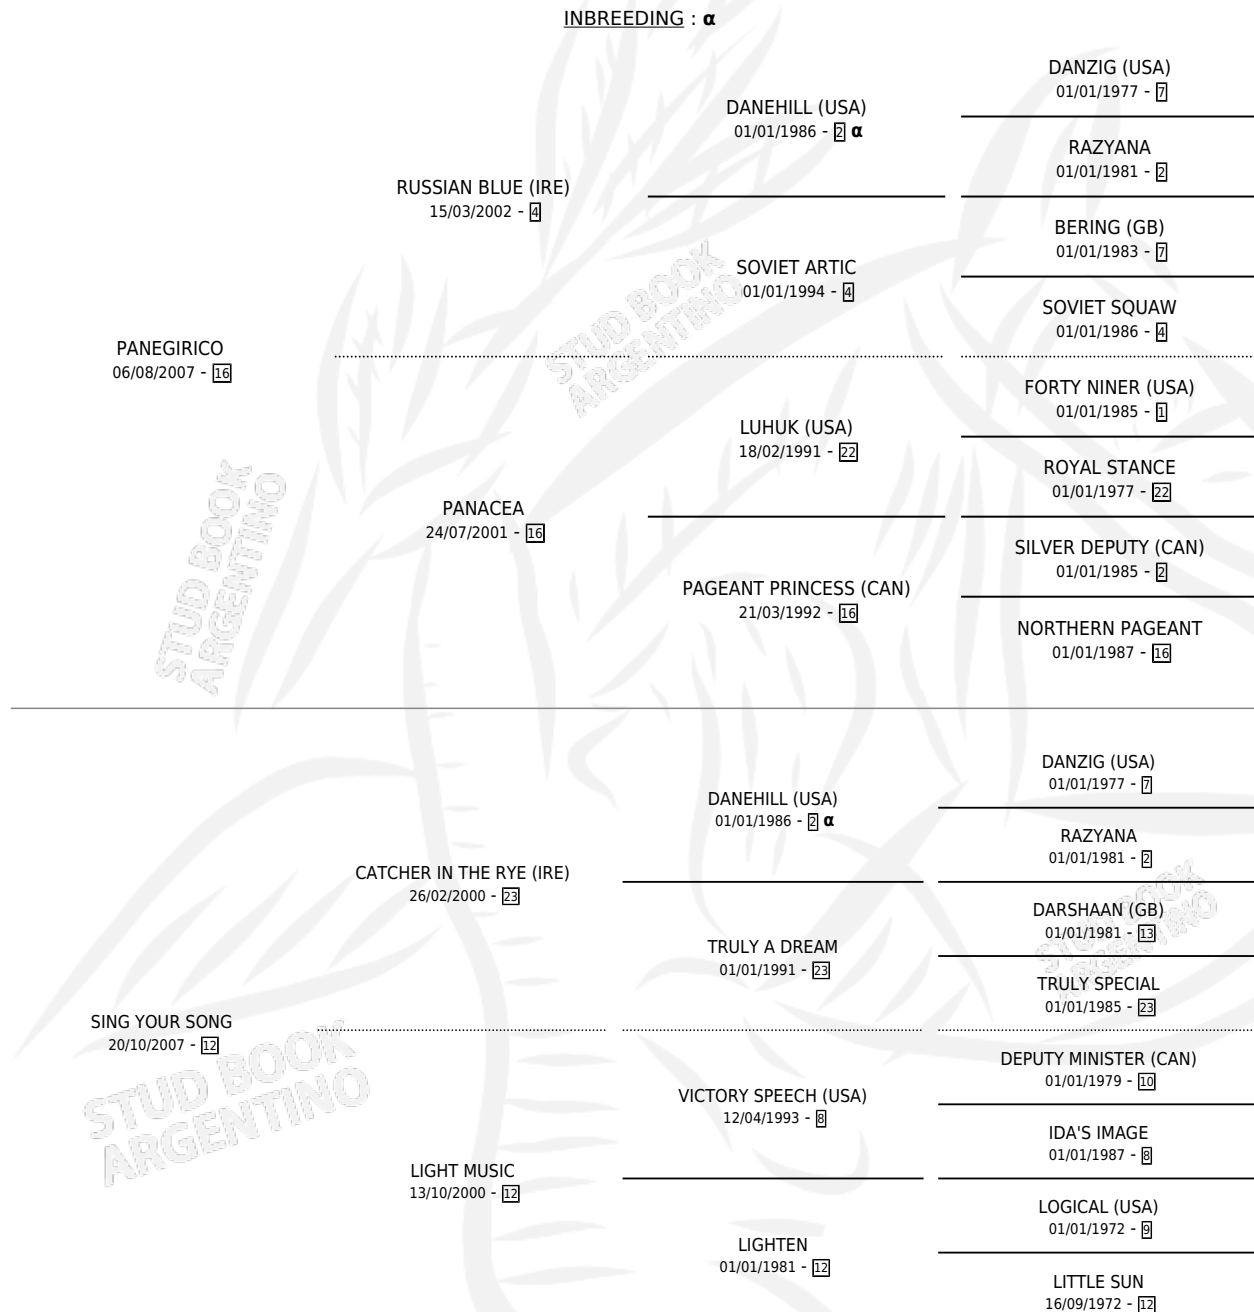

RUSSIAN ROYAL

PEDIGREE

por PANEGIRICO y SING YOUR SONG por CATCHER IN THE RYE (IRE)

INBREEDING : α

Argentina · Macho · Zaino · SP · 30/09/2020
Familia 12-d · Volumen 44

ESTADO

TIPIFICACIÓN SANGUÍNEA	X
TIPIFICACIÓN POR ADN	✓
PASAPORTE	✓
IDENTIFICACIÓN POR MICROCHIP	✓
REPRODUCTOR	X

Lugar de nacimiento: Ranquel
Criador: Ranquel

RUSSIAN ROYAL

Datos oficiales del Stud Book Argentino

Documento generado el 05/05/2026

studbook.org.ar